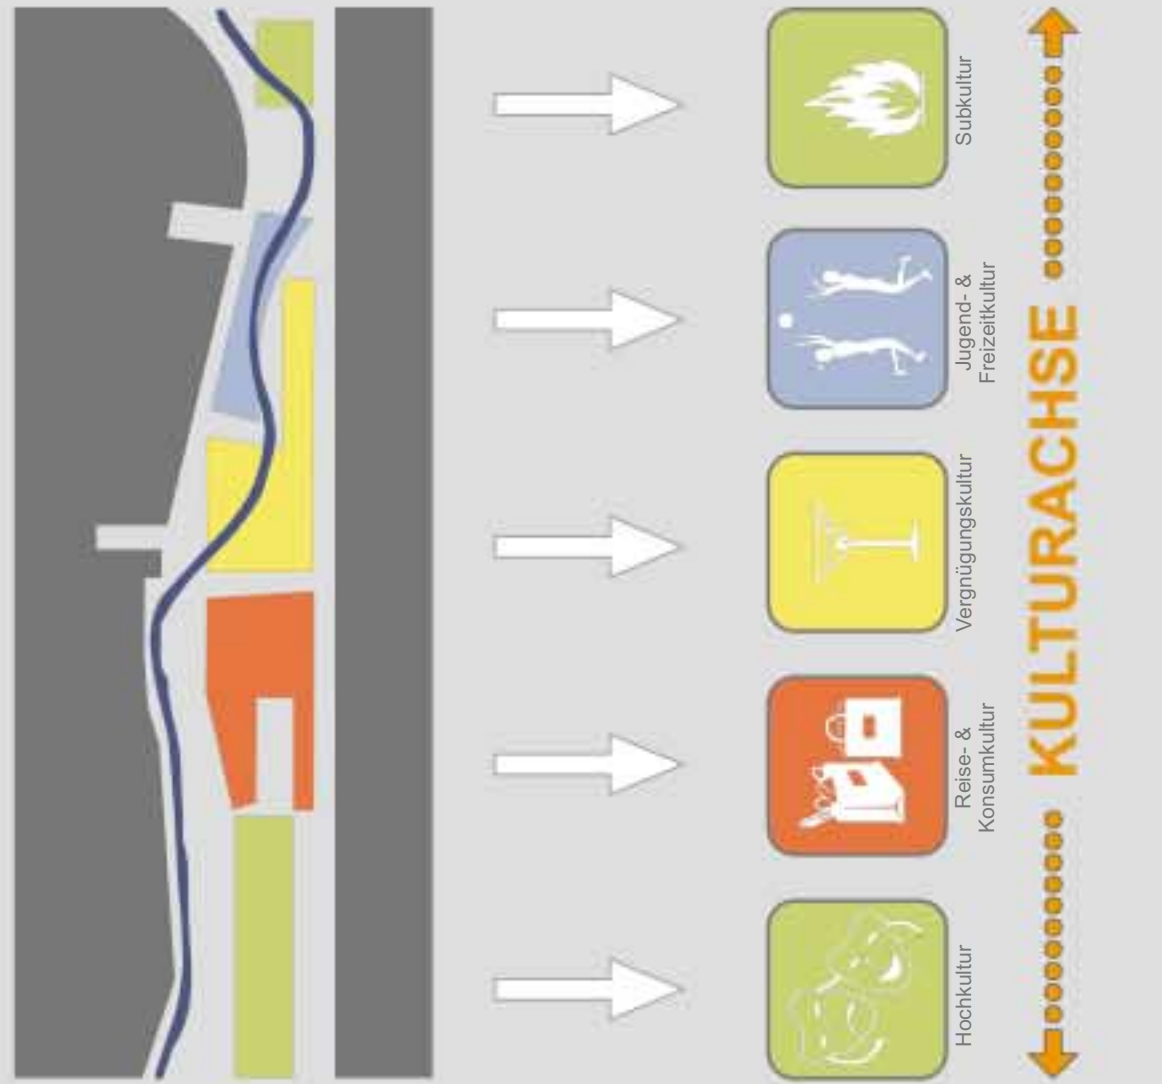

Kulturachse Barmen in Wuppertal

Kulturachse Barmen in Wuppertal

002003

Konzept

Kulturachse Barmen in Wuppertal

Engels-Garten

Wupper-Bühne