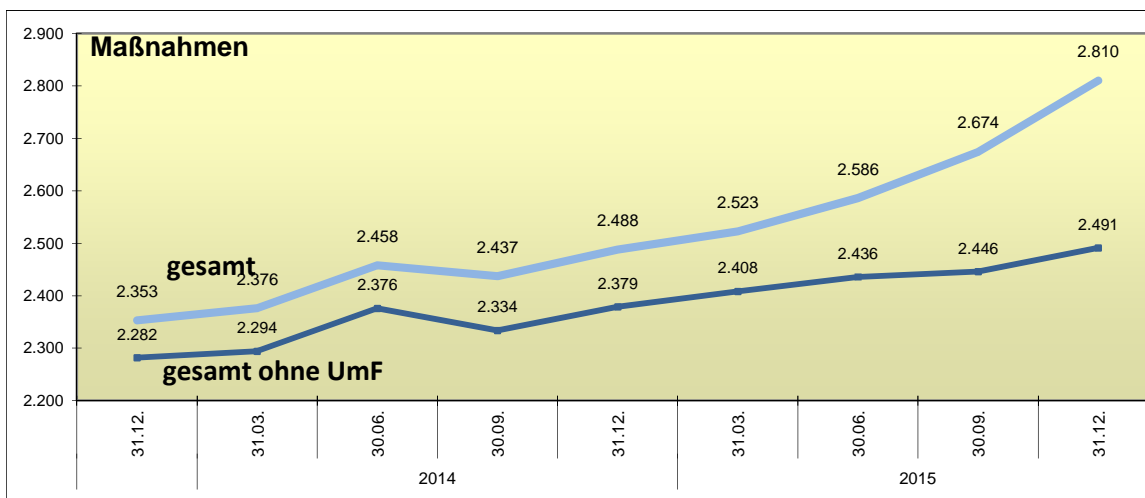

Stadt Wuppertal
Ressort Kinder, Jugend und Familie - Jugendamt
Maßnahmen der Jugendhilfe 2013 - 2015
Stand: 31.12.2015

Stadt Wuppertal
Ressort Kinder, Jugend und Familie - Jugendamt
Maßnahmen der Jugendhilfe 2013 - 2015
Stand: 31.12.2015