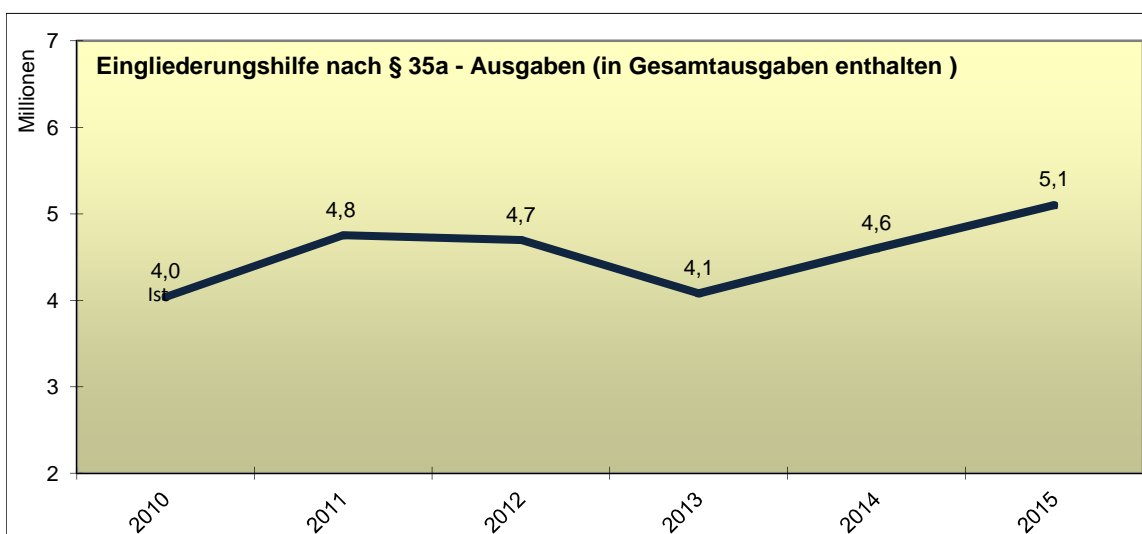

Stadt Wuppertal
Ressort Kinder, Jugend und Familie - Jugendamt
Maßnahmen der Jugendhilfe 2013 - 2015
Stand: 31.12.2015

Stadt Wuppertal
Ressort Kinder, Jugend und Familie - Jugendamt
Maßnahmen der Jugendhilfe 2013 - 2015
Stand: 31.12.2015