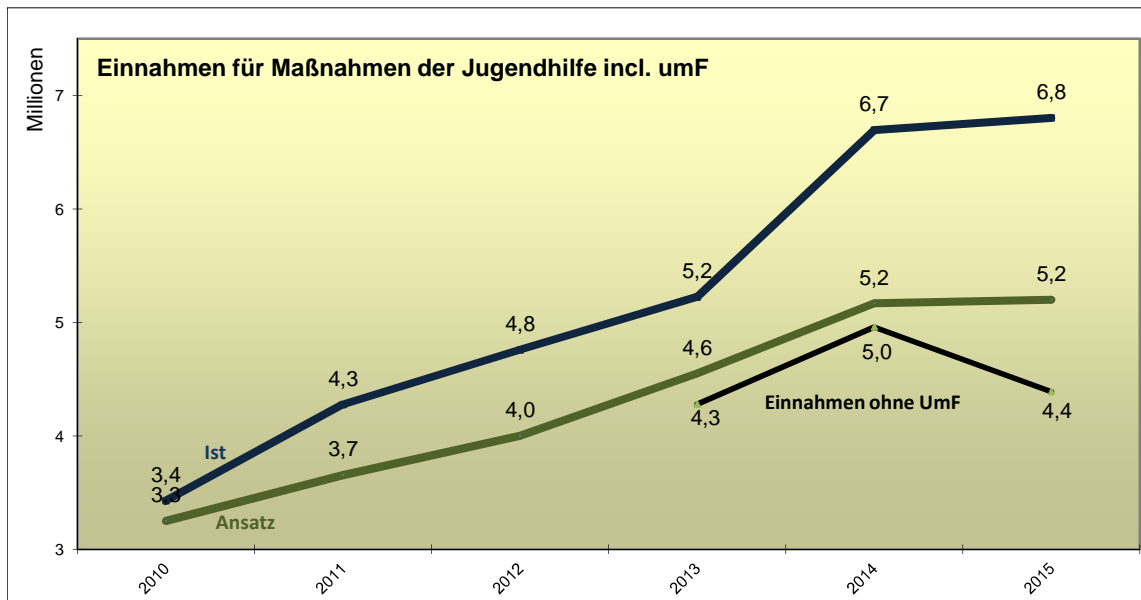

Stadt Wuppertal
Ressort Kinder, Jugend und Familie - Jugendamt
Maßnahmen der Jugendhilfe 2013 - 2015
Stand: 31.12.2015

Stadt Wuppertal
Ressort Kinder, Jugend und Familie - Jugendamt
Maßnahmen der Jugendhilfe 2013 - 2015
Stand: 31.12.2015