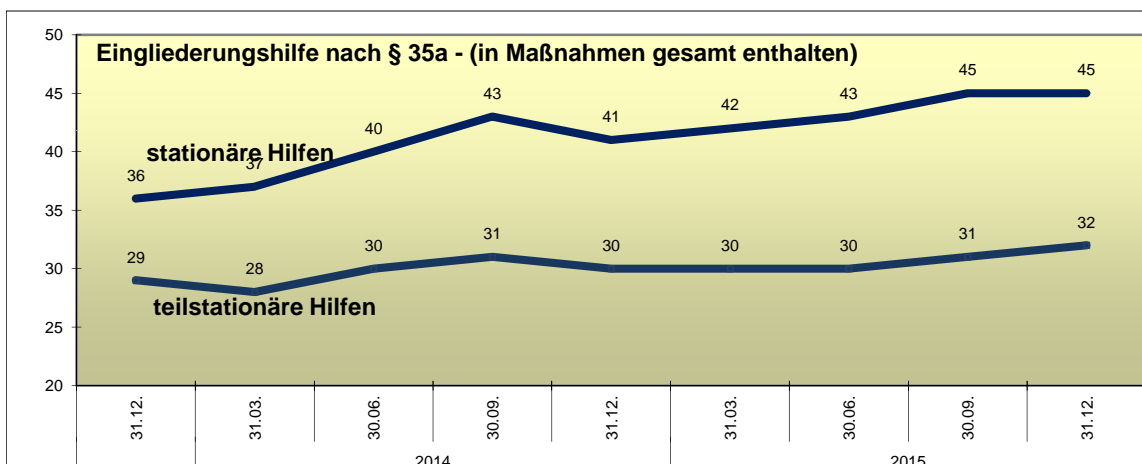

Stadt Wuppertal
Ressort Kinder, Jugend und Familie - Jugendamt
Maßnahmen der Jugendhilfe 2013 - 2015
Stand: 31.12.2015

Stadt Wuppertal
Ressort Kinder, Jugend und Familie - Jugendamt
Maßnahmen der Jugendhilfe 2013 - 2015
Stand: 31.12.2015