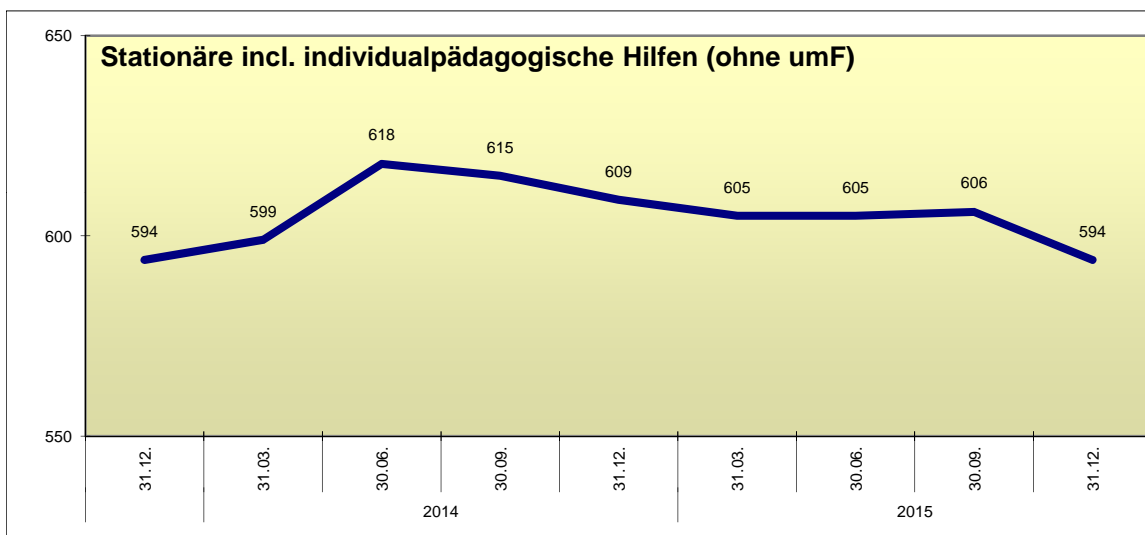

Stadt Wuppertal
Ressort Kinder, Jugend und Familie - Jugendamt
Maßnahmen der Jugendhilfe 2013 - 2015
Stand: 31.12.2015

Stadt Wuppertal
Ressort Kinder, Jugend und Familie - Jugendamt
Maßnahmen der Jugendhilfe 2013 - 2015
Stand: 31.12.2015