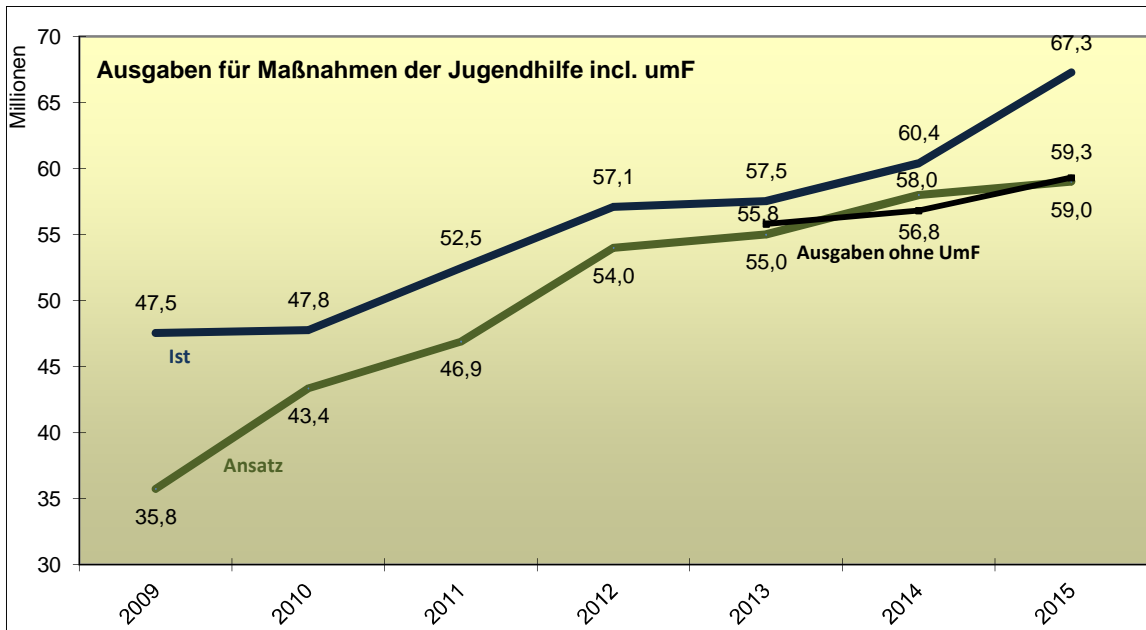

Stadt Wuppertal
Ressort Kinder, Jugend und Familie - Jugendamt
Maßnahmen der Jugendhilfe 2013 - 2015
Stand: 31.12.2015

Stadt Wuppertal
Ressort Kinder, Jugend und Familie - Jugendamt
Maßnahmen der Jugendhilfe 2013 - 2015
Stand: 31.12.2015