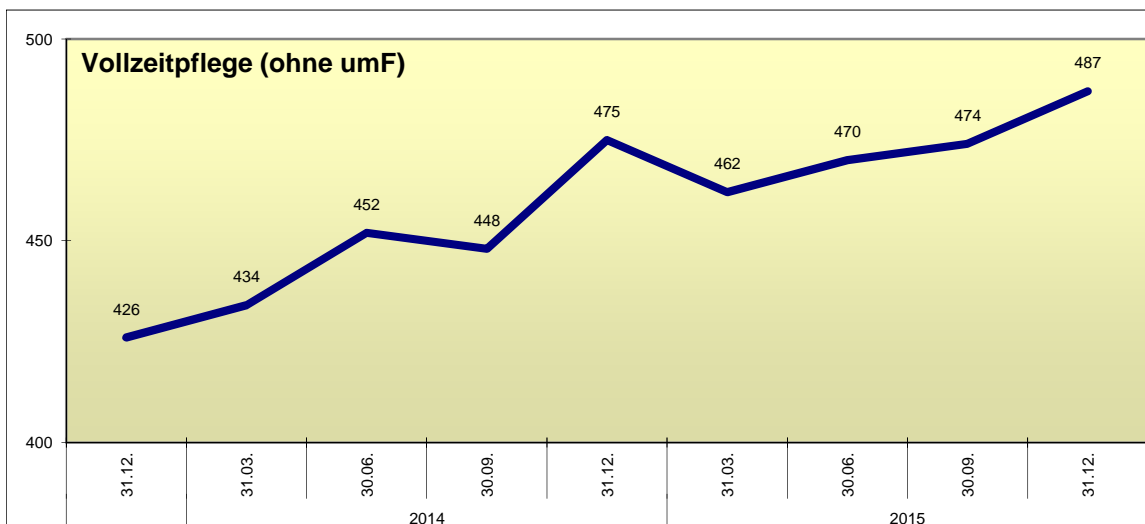

Stadt Wuppertal
Ressort Kinder, Jugend und Familie - Jugendamt
Maßnahmen der Jugendhilfe 2013 - 2015
Stand: 31.12.2015

Stadt Wuppertal
Ressort Kinder, Jugend und Familie - Jugendamt
Maßnahmen der Jugendhilfe 2013 - 2015
Stand: 31.12.2015