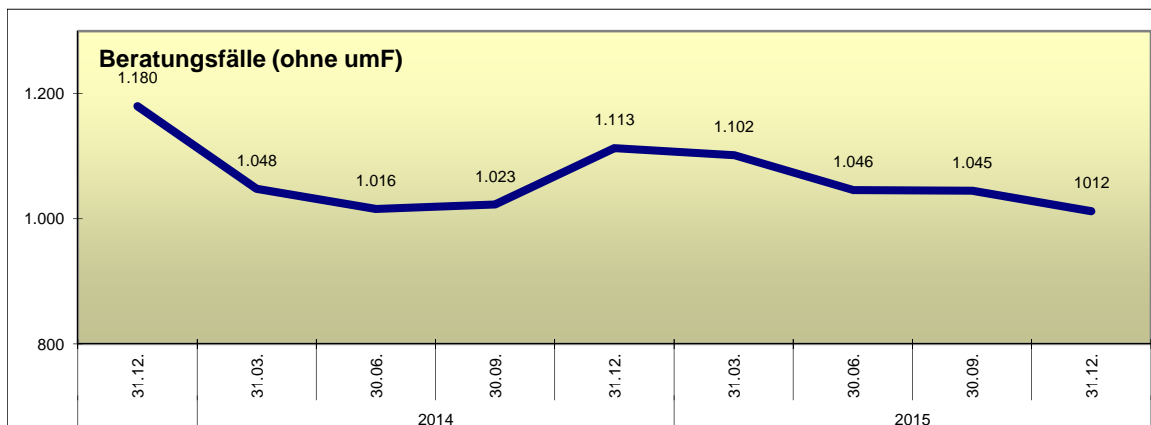

Stadt Wuppertal
Ressort Kinder, Jugend und Familie - Jugendamt
Maßnahmen der Jugendhilfe 2013 - 2015
Stand: 31.12.2015

Stadt Wuppertal
Ressort Kinder, Jugend und Familie - Jugendamt
Maßnahmen der Jugendhilfe 2013 - 2015
Stand: 31.12.2015