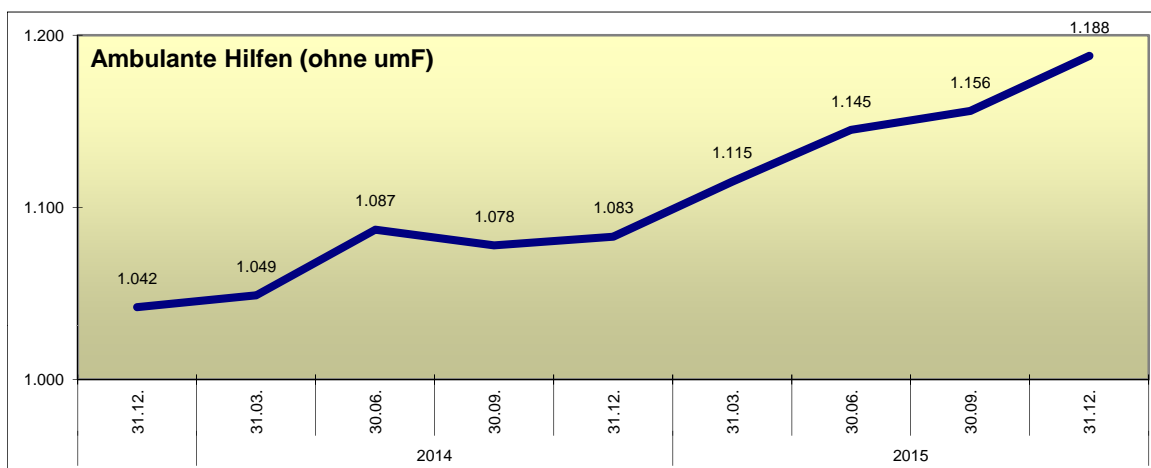

Stadt Wuppertal
Ressort Kinder, Jugend und Familie - Jugendamt
Maßnahmen der Jugendhilfe 2013 - 2015
Stand: 31.12.2015

Stadt Wuppertal
Ressort Kinder, Jugend und Familie - Jugendamt
Maßnahmen der Jugendhilfe 2013 - 2015
Stand: 31.12.2015