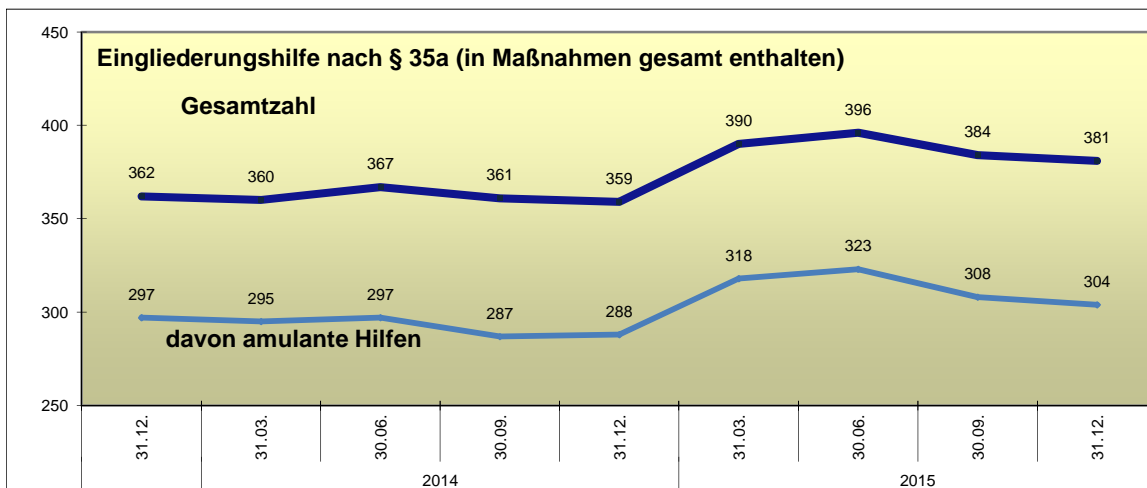

Stadt Wuppertal
Ressort Kinder, Jugend und Familie - Jugendamt
Maßnahmen der Jugendhilfe 2013 - 2015
Stand: 31.12.2015

Stadt Wuppertal
Ressort Kinder, Jugend und Familie - Jugendamt
Maßnahmen der Jugendhilfe 2013 - 2015
Stand: 31.12.2015