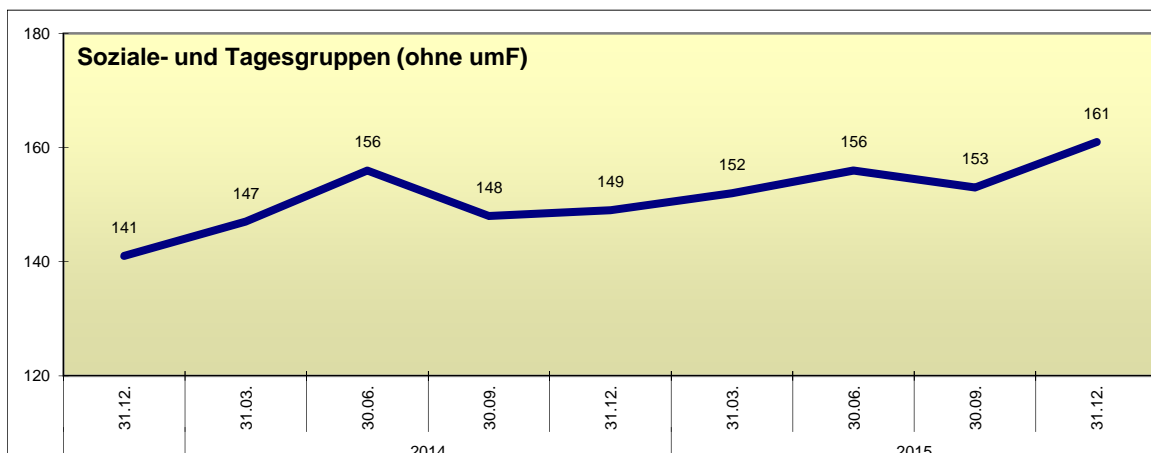

Stadt Wuppertal
Ressort Kinder, Jugend und Familie - Jugendamt
Maßnahmen der Jugendhilfe 2013 - 2015
Stand: 31.12.2015

Stadt Wuppertal
Ressort Kinder, Jugend und Familie - Jugendamt
Maßnahmen der Jugendhilfe 2013 - 2015
Stand: 31.12.2015