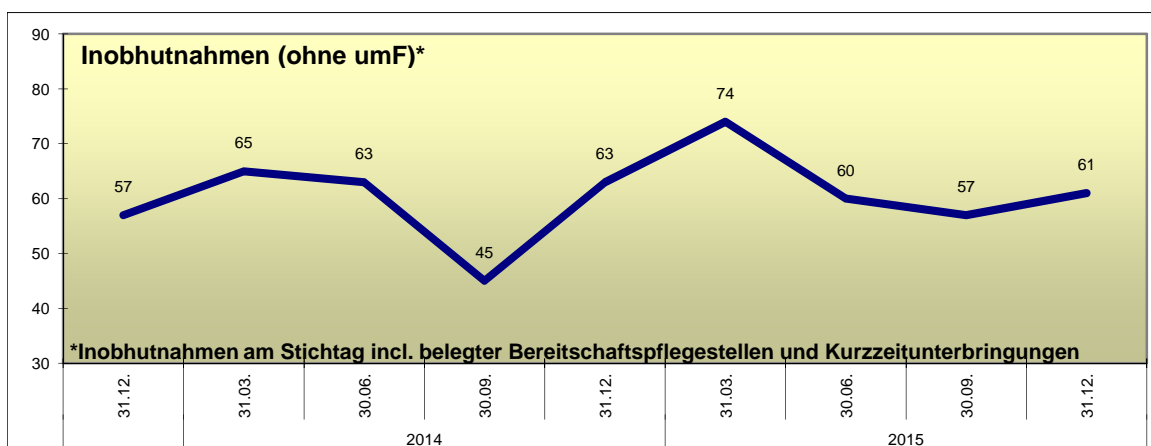

Stadt Wuppertal
Ressort Kinder, Jugend und Familie - Jugendamt
Maßnahmen der Jugendhilfe 2013 - 2015
Stand: 31.12.2015

Stadt Wuppertal
Ressort Kinder, Jugend und Familie - Jugendamt
Maßnahmen der Jugendhilfe 2013 - 2015
Stand: 31.12.2015