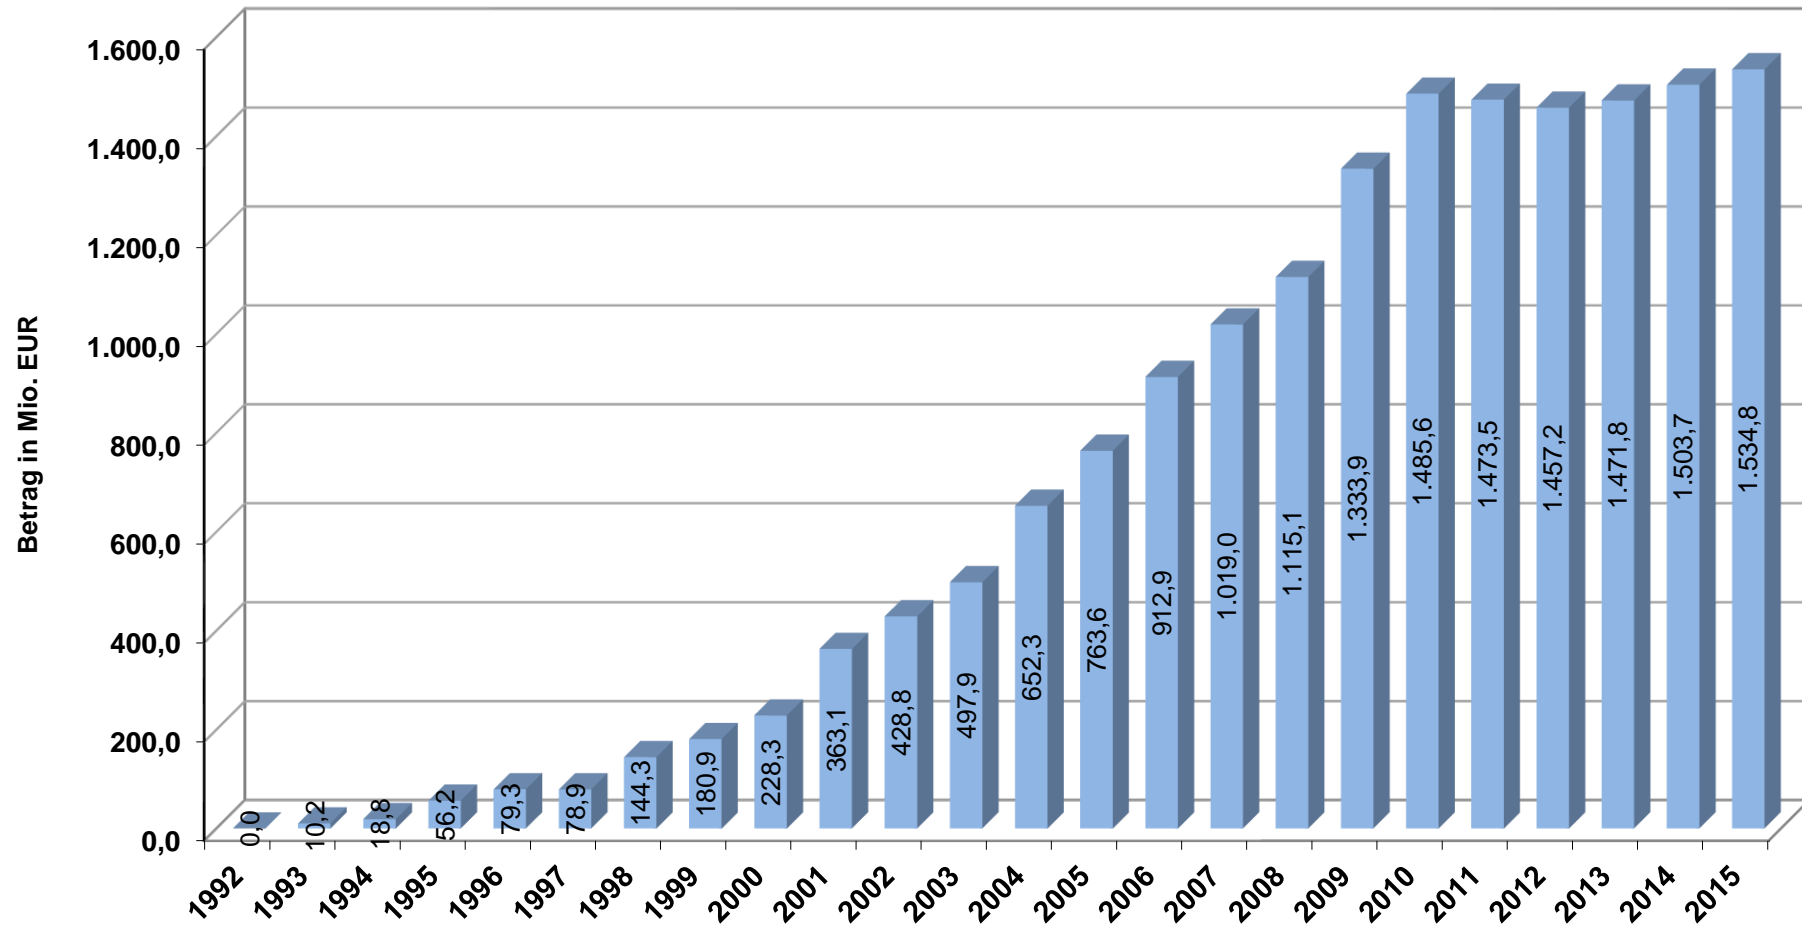

Kassenkreditbestand der Stadt Wuppertal 1992 - 2015

Stand 30.09.2015