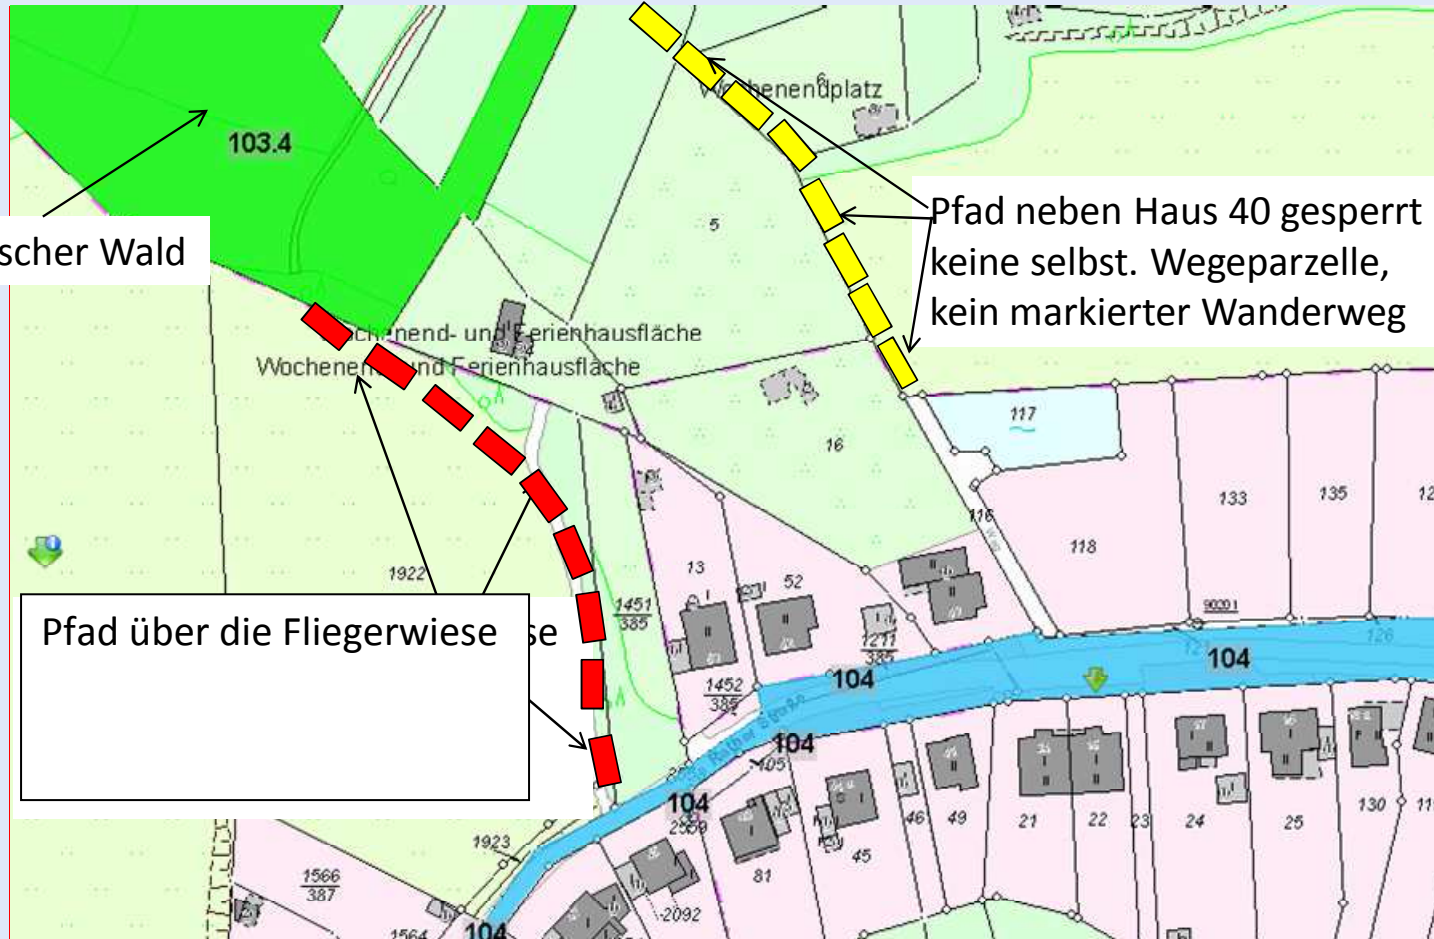

Rather Straße Wegesituation

Städtischer Wald

Pfad neben Haus 40 gesperrt
keine selbst. Wegeparzelle,
kein markierter Wanderweg

Pfad über die Fliegerwiese