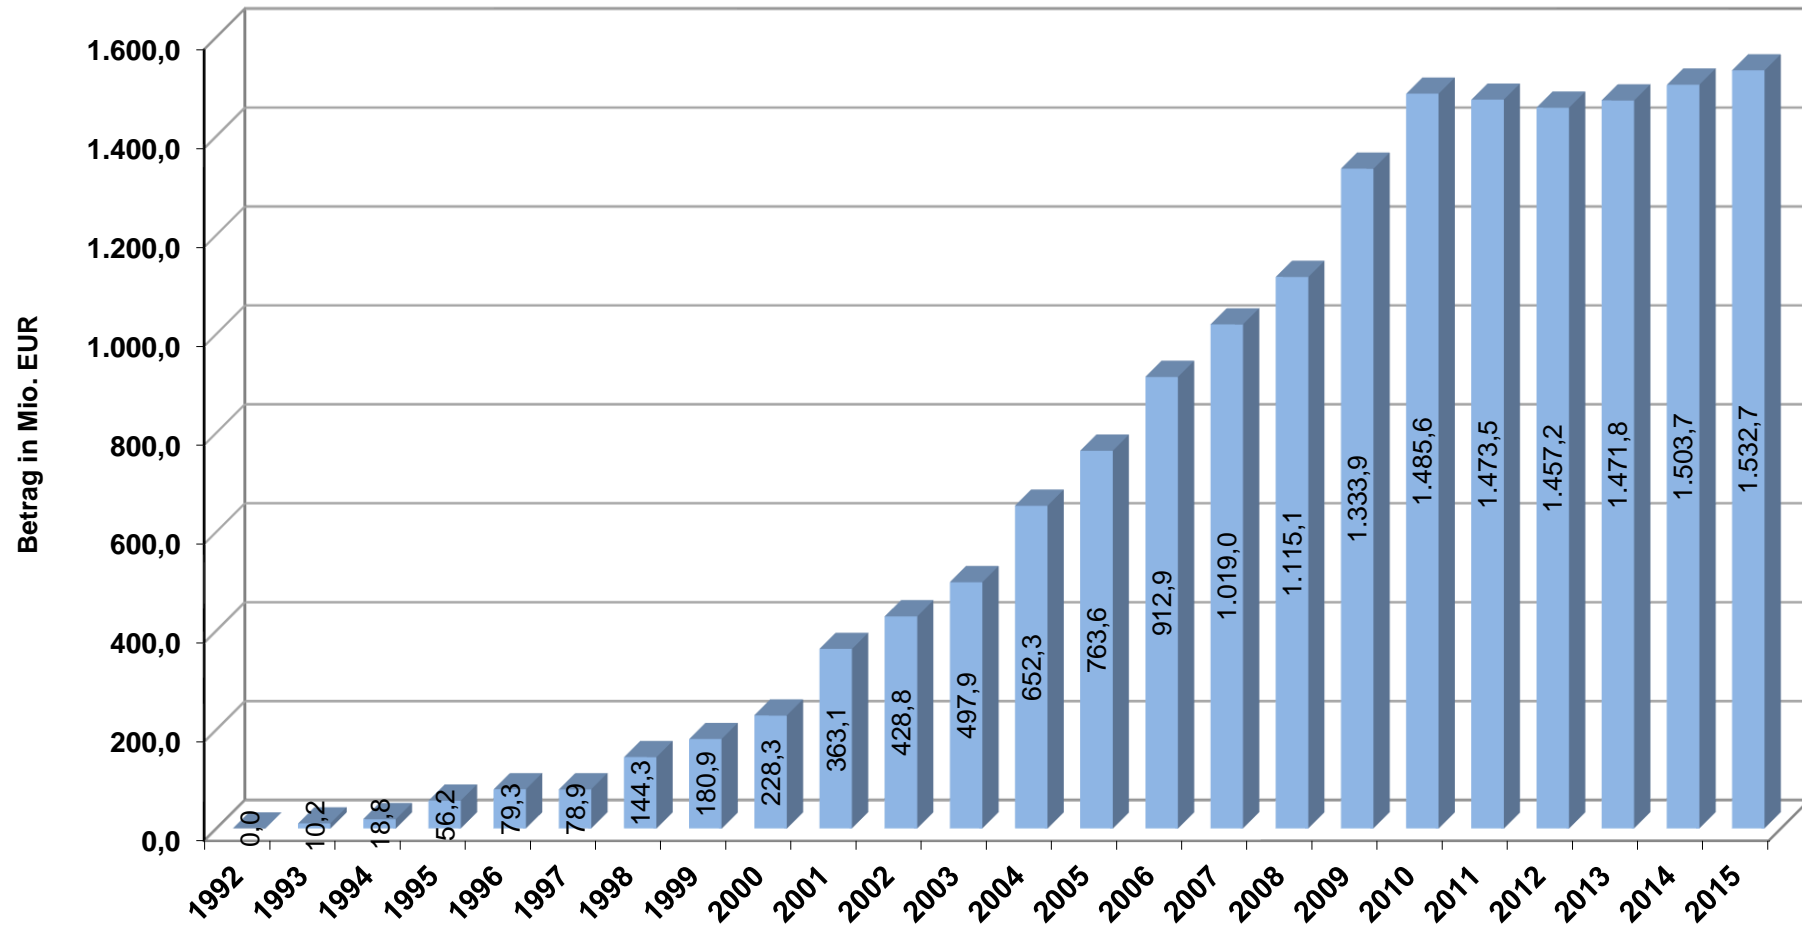

Kassenkreditbestand der Stadt Wuppertal 1992 - 2015

Stand : 30.06.2015