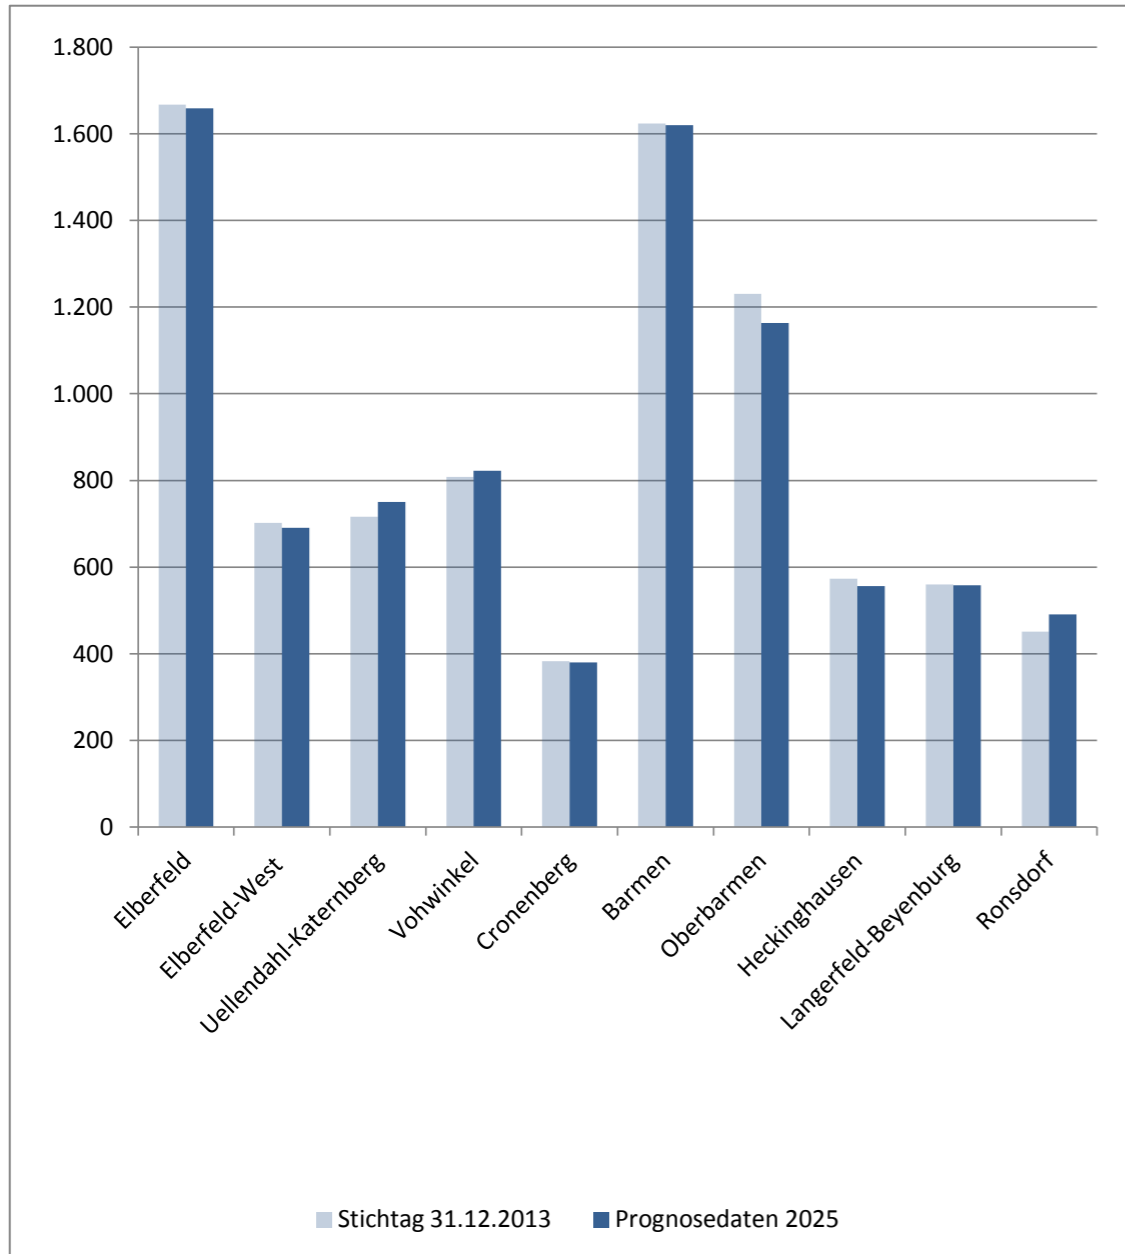

## Entwicklung der Kinderzahlen

Kinder im Alter von 0 bis unter 3 Jahren; nach Stadtbezirken, absolut

Kinder im Alter von 3 bis 6 Jahren; nach Stadtbezirken, absolut

Quelle: Stadt Wuppertal/ Statistik und Wahlen