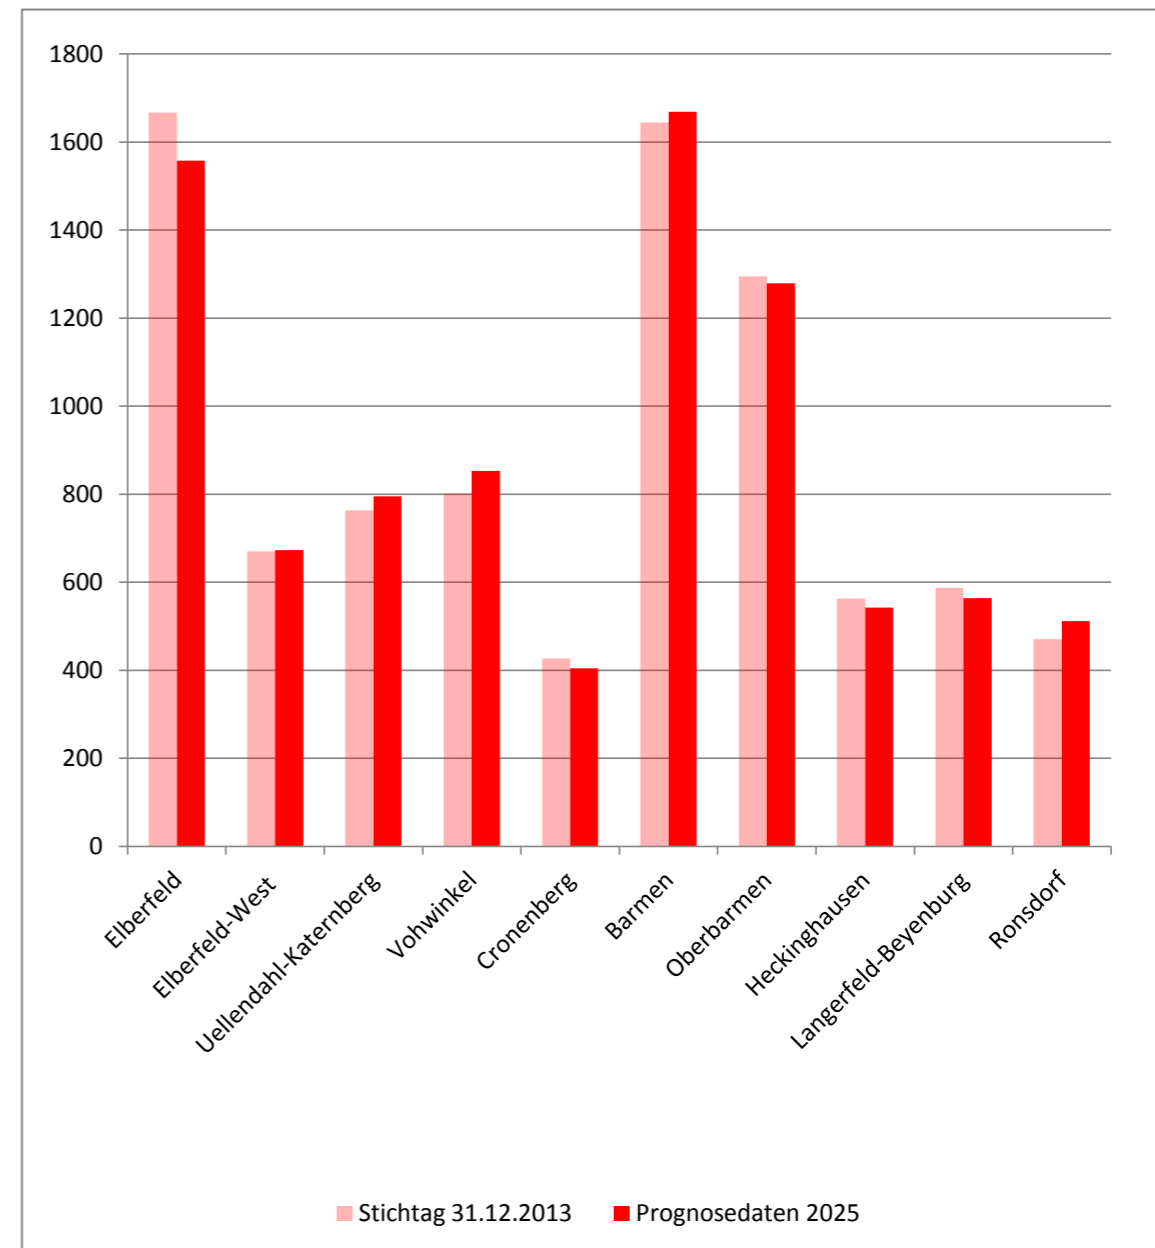

## Entwicklung der Kinderzahlen

Kinder im Alter von 0 bis unter 3 Jahren; nach Stadtbezirken, absolut

Kinder im Alter von 3 bis 6 Jahren; nach Stadtbezirken, absolut

Quelle: Stadt Wuppertal/ Statistik und Wahlen