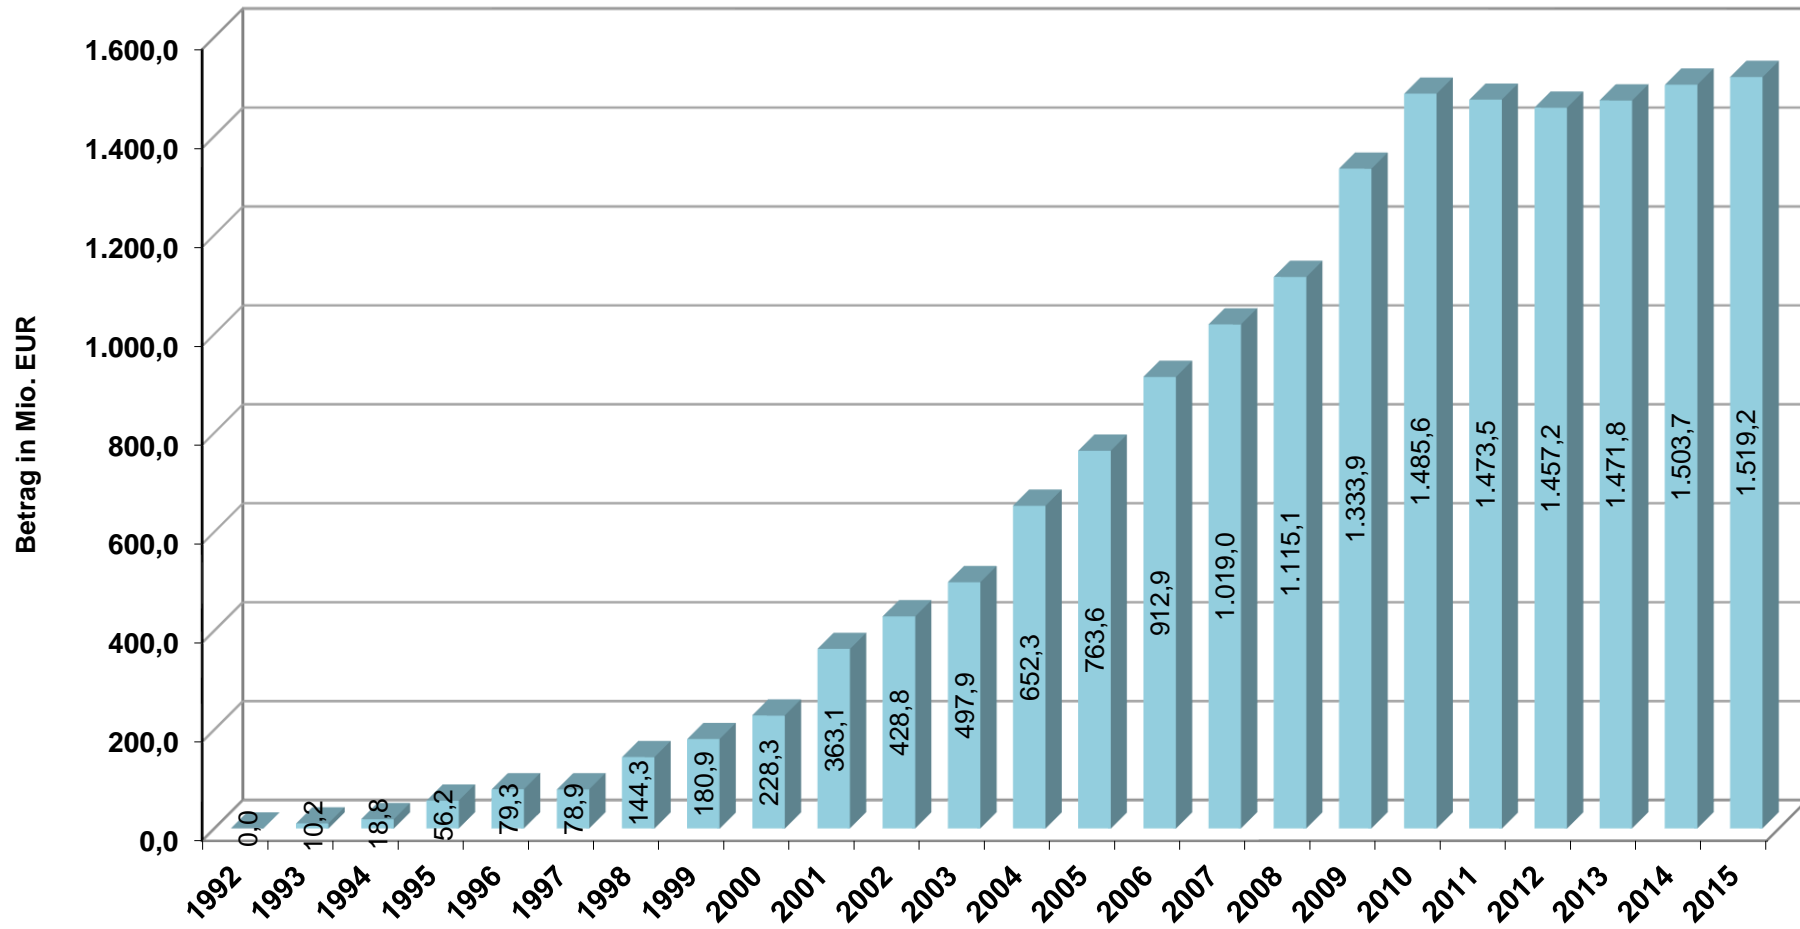

Kassenkreditbestand der Stadt Wuppertal 1992 - 2015

Stand : 31.03.2015