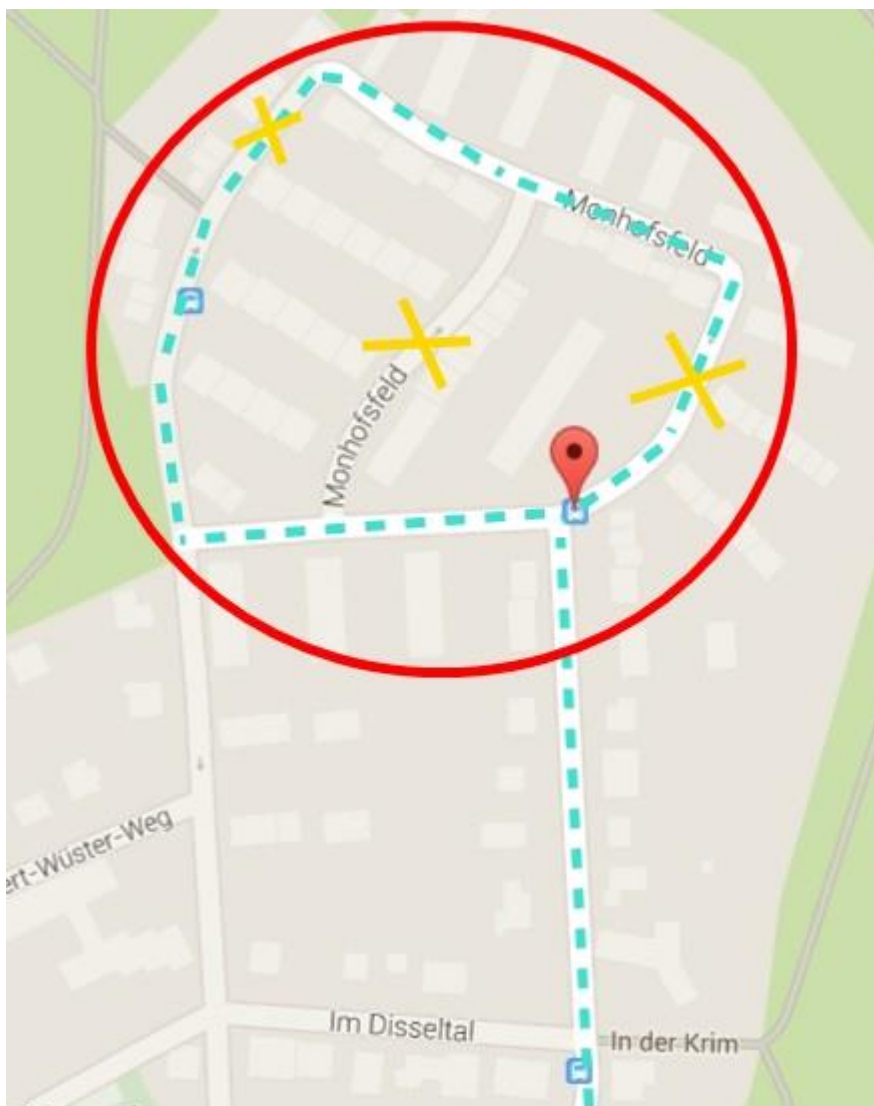

Darüber hinaus fielen bei der Besichtigung pinkfarbene Markierungen an verschiedenen Punkten im Bereich „Monhofsfeld“ auf.

Auf Nachfrage sprach ein Anwohner von ‚Probepbohrungen‘, die womöglich im September 2014 stattgefunden haben.

Daher stellt sich die Frage, ob es möglicherweise bereits Pläne zur Verbesserung der aktuellen Situation seitens der Stadtverwaltung gibt. Sollte dem so sein, würden sich die Mitglieder der CDU-Fraktion über eine Auskunft zum aktuellen Stand freuen.

Mit freundlichen Grüßen

Jana Hornung

Anlage

Anlage 1 – Übersicht Monhofsfeld