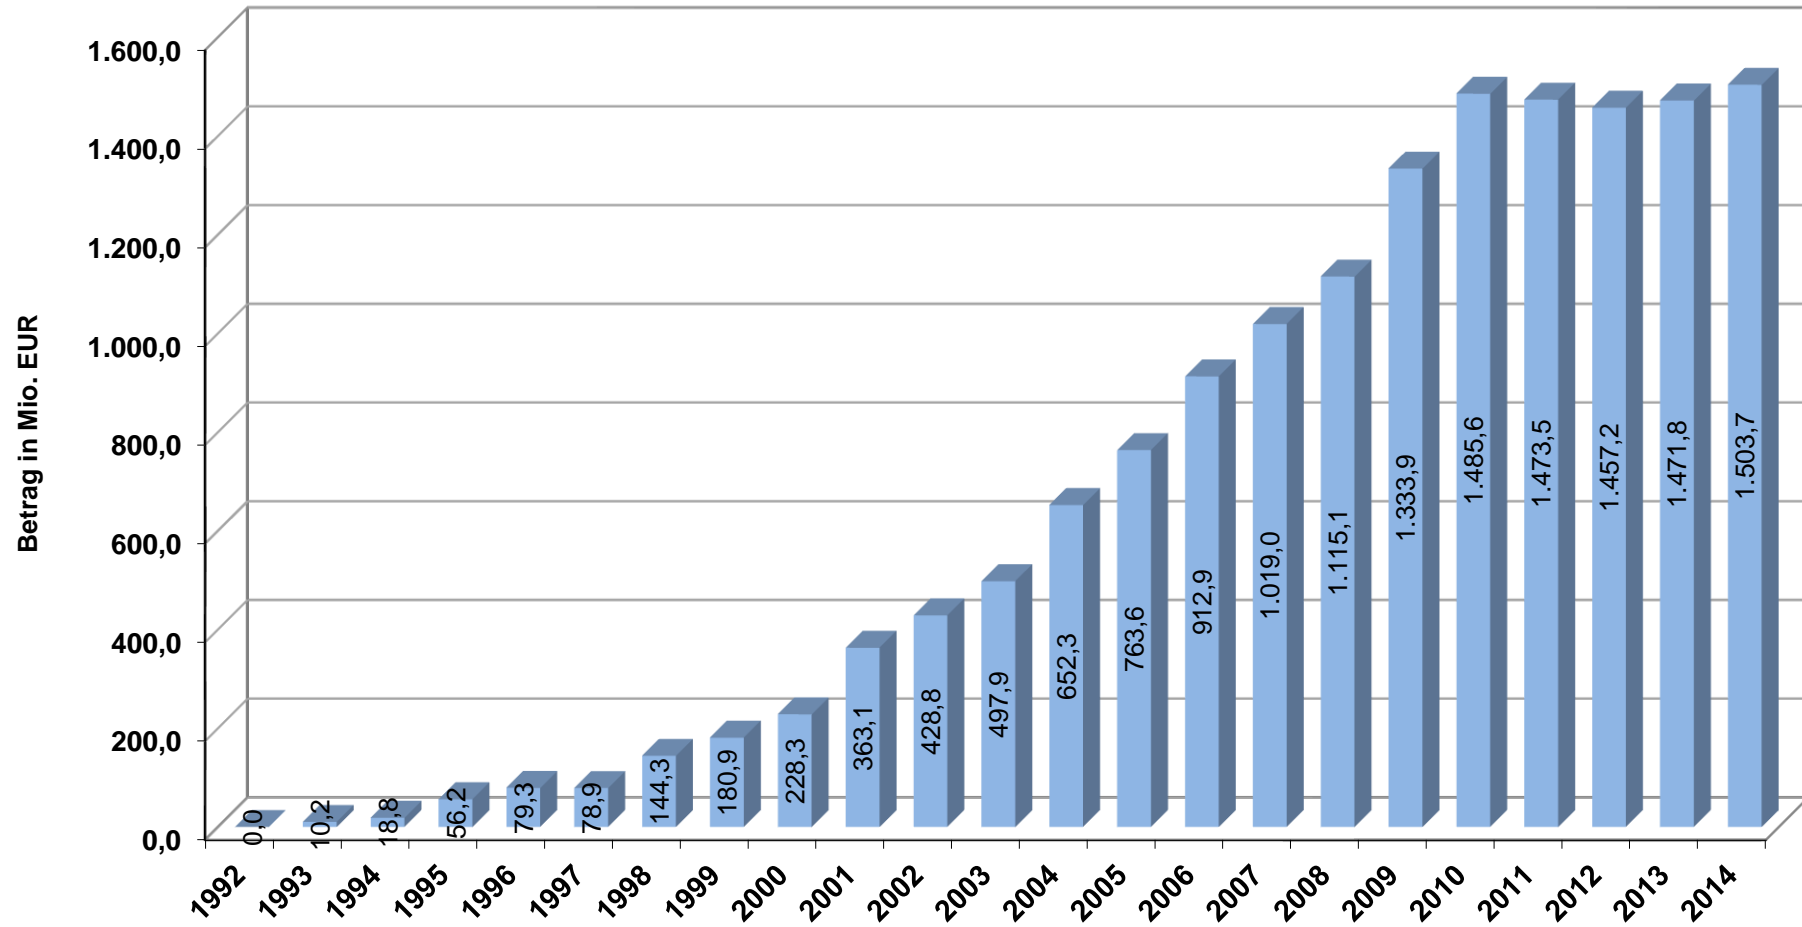

Kassenkreditbestand der Stadt Wuppertal 1992 - 2014

Stand : 31.12.2014