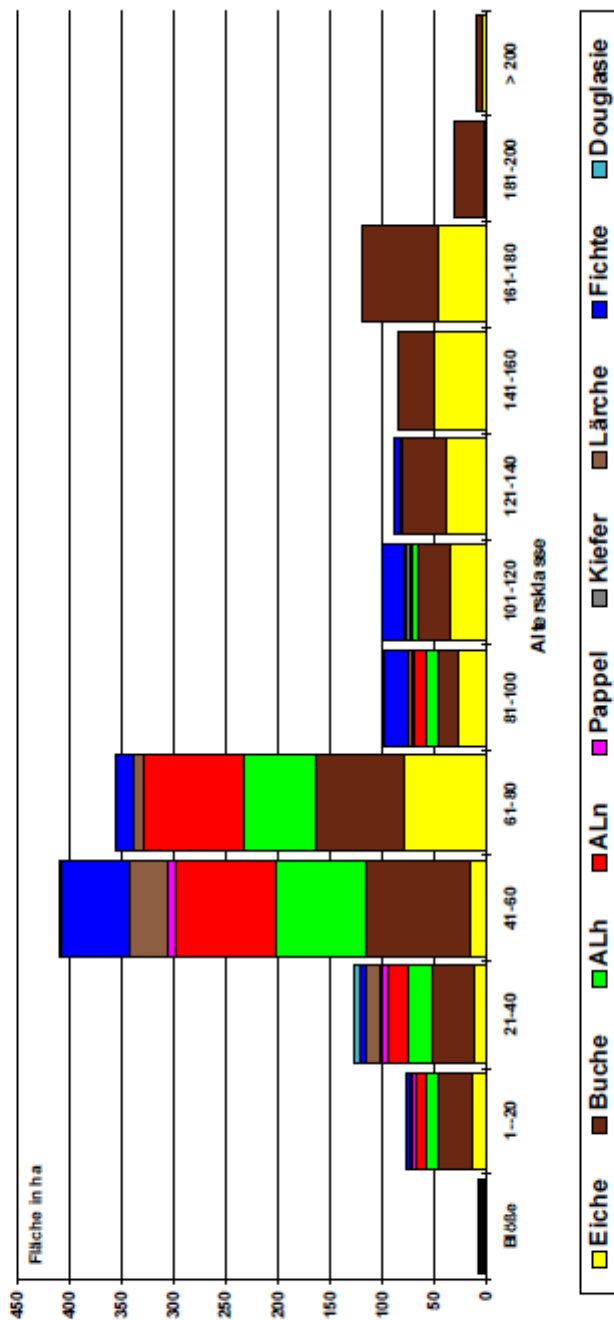

30. Okt 13

Altersklassenübersicht nach Baumartengruppen

EDV-Nr.: 55 506 / 01.10.2012
 Forstamt: RFA Bergisches Land
 Forstbetrieb: Stadt Wuppertal
 Betriebsbezirk: alle Betriebsbezirke
 Waldbesitzer: alle Waldbesitzer

Flächenart: alle Flächenarten

Laubholz	1 278,22	ha	85,0%
Nadelholz	226,25	ha	15,0%
Gesamt	1 504,47	ha	