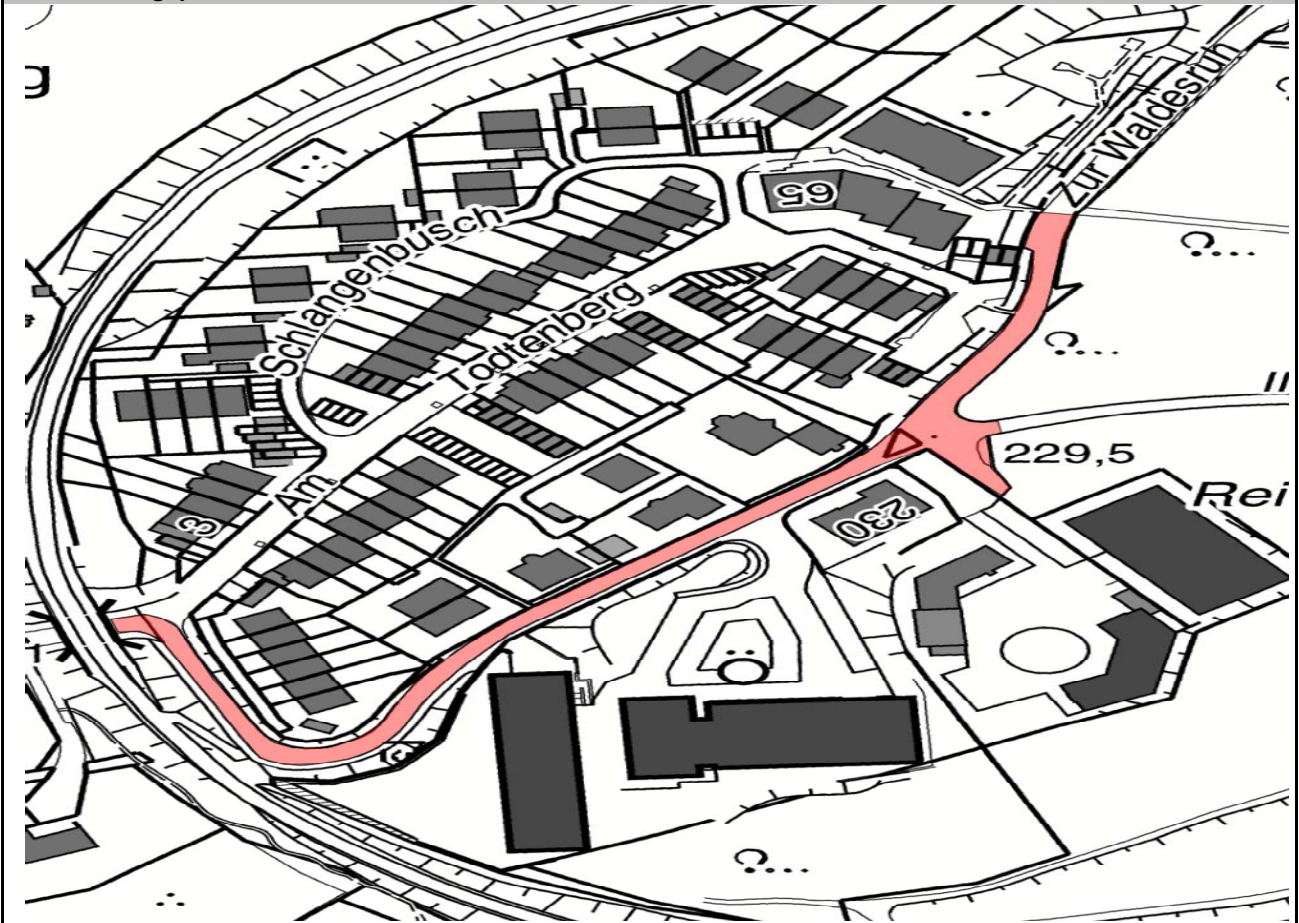

**Projekt:** Zur Waldesruh

**Bauweise:** Vollausbau 55 cm

**Kosten (Schätzung):** 200.000 €

**Fotodokumentation**

**Übersichtslageplan**

Vollausbau