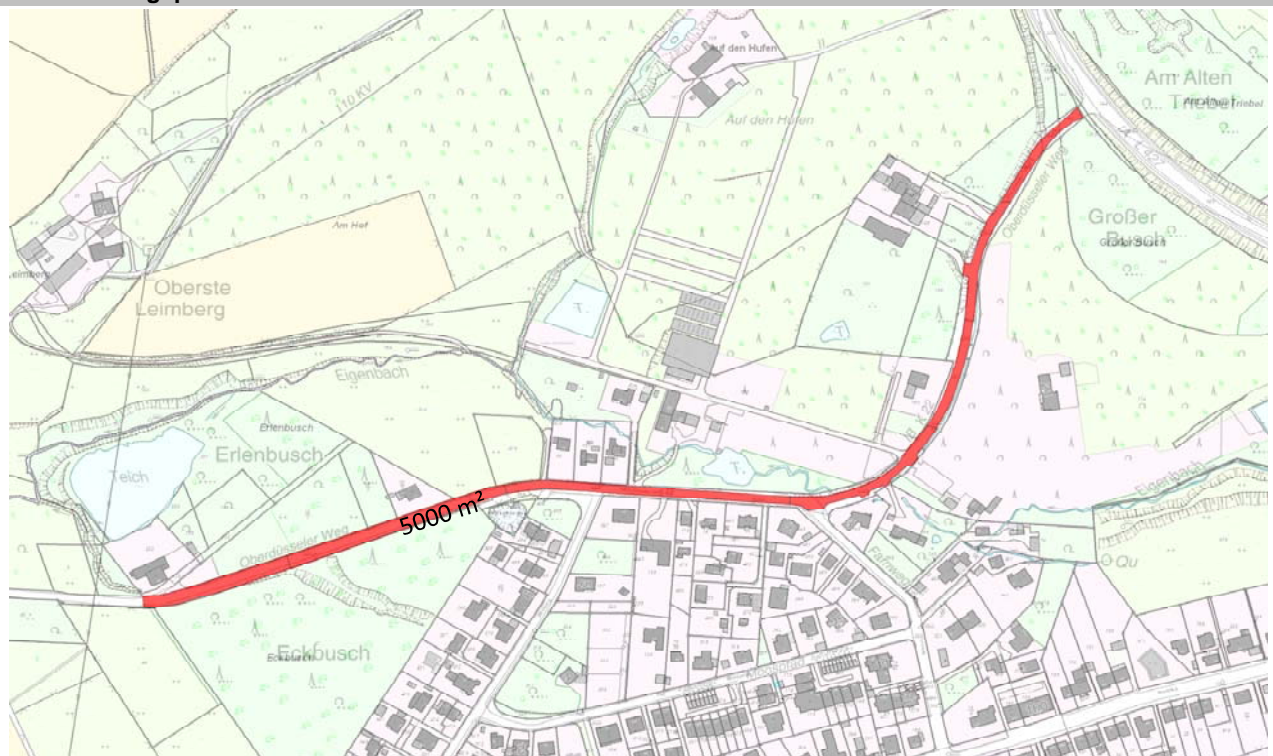

**Projekt:** Oberdüsseler Weg

**Bauweise:** Erneuerung

**Kosten (Schätzung):**

150.000 €

**Fotodokumentation**

**Übersichtslageplan**

Hocheinbau