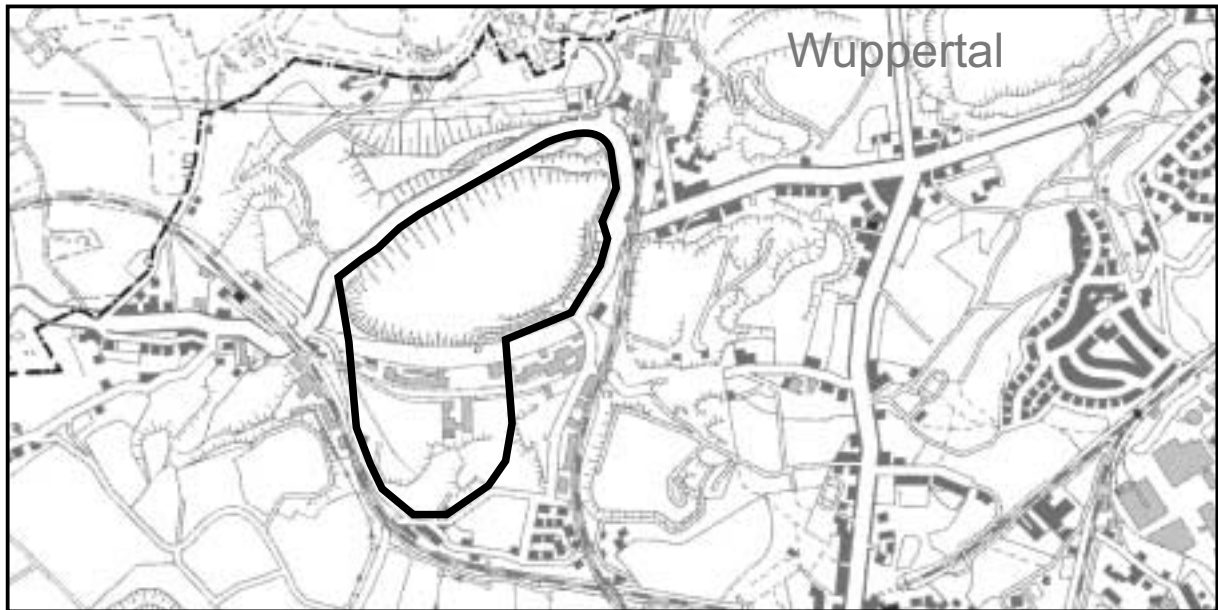

**27. Änderung des Gebietsentwicklungsplans  
für den Regierungsbezirk Düsseldorf (GEP 99)  
im Gebiet der Stadt Wuppertal  
(Kalkabbau Dornap)**

**ENTWURF** (Erarbeitungsbeschluss)

Stand: Oktober 2002

*bisherige Darstellung:*

(Ausschnitt aus der Stadtkarte 1:25000, mit Genehmigung des Ressorts Vermessung, Katasteramt und Geodaten, Kontroll-Nr. 20/2000)

*geänderte Darstellung:*

**————** Sicherung und Abbau oberflächennaher Bodenschätze