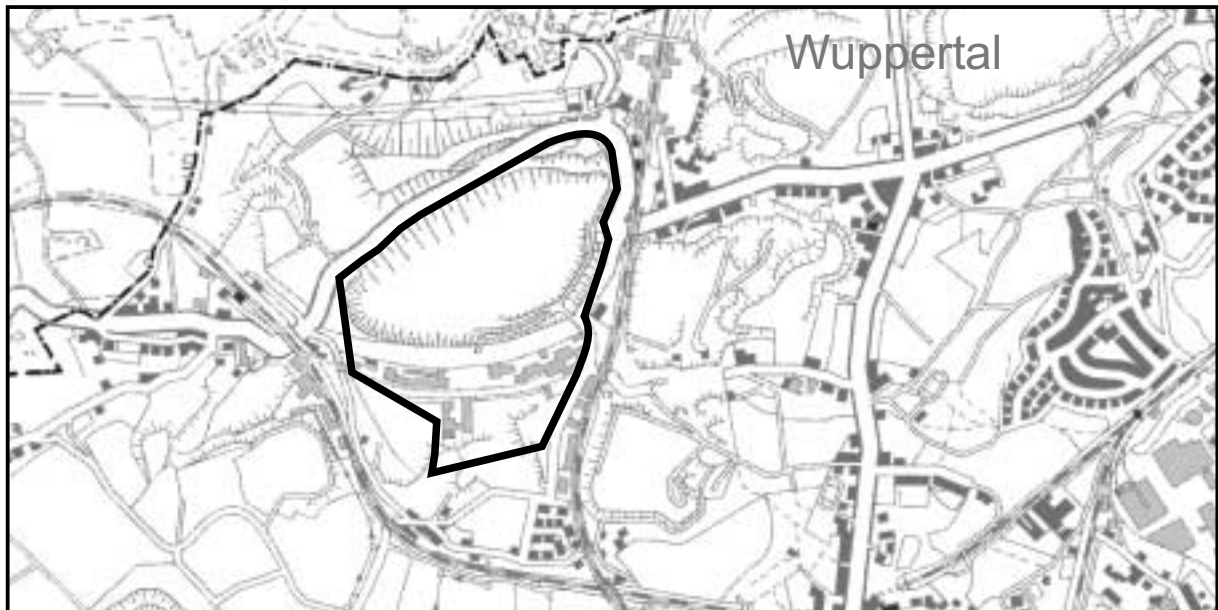

**27. Änderung des Gebietsentwicklungsplans  
für den Regierungsbezirk Düsseldorf (GEP 99)  
im Gebiet der Stadt Wuppertal  
(Kalkabbau Dornap)**

**ENTWURF** (Erarbeitungsbeschluss)

Stand: Oktober 2002

*bisherige Darstellung:*

(Ausschnitt aus der Stadtkarte 1:25000, mit Genehmigung des Ressorts Vermessung, Katasteramt und Geodaten, Kontroll-Nr. 20/2000)

*geänderte Darstellung:*

**————** Sicherung und Abbau oberflächennaher Bodenschätze