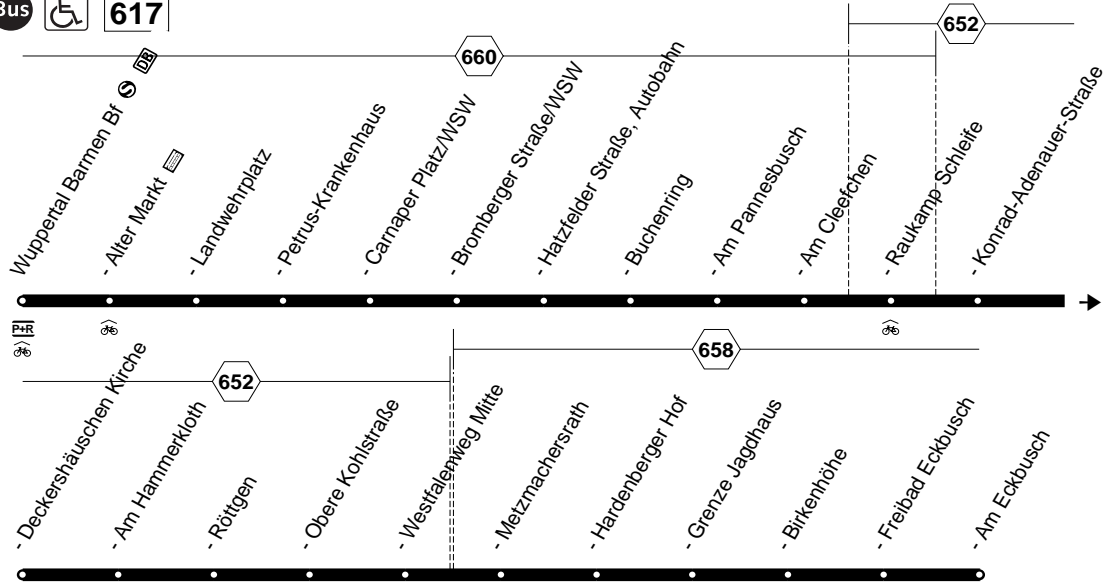

Bus  617

An Sonn- und Feiertagen kein Verkehr.

617

**WSW** W-Barmen - Uellendahl - W-Katernberg  
und zurück

617

Haltestellen		Abfahrtszeiten																	
W-tal Barmen Bf  (Bstg 5)	ab	5.46	5.56	6.16	6.36	6.46	6.56	7.16	7.36	7.46	12.46	13.16	13.36	13.46	13.56	14.16	14.36	14.46	
- Alter Markt (Bstg 4)	an	5.50	6.00	6.20	6.40	6.50	7.00	7.20	7.40	7.50	12.50	13.20	13.40	13.50	14.00	14.20	14.40	14.50	
- Alter Markt (Bstg 4)	ab	5.51	6.01	6.21	6.41	6.51	7.01	7.21	7.41	7.51	12.51	13.21	13.41	13.51	14.01	14.21	14.41	14.51	
- Landwehrplatz		51	01	21	41	51	01	21	41	51	51	21	41	51	01	21	41	51	
- Petrus-Krankenhaus		52	02	22	42	52	02	22	42	52	52	22	42	52	02	22	42	52	
- Carnaper Platz/WSW		53	03	23	43	53	03	23	43	53	53	23	43	53	03	23	43	53	
- Bromberger Straße/WSW		55	05	25	45	55	05	25	45	55	55	25	45	55	05	25	45	55	
- Hatzfelder Straße, Autobahn		55	05	25	45	55	05	25	45	55	55	25	45	55	05	25	45	55	
- Buchenring		56	06	26	46	56	06	26	46	56	56	26	46	56	06	26	46	56	
- Am Pannesbusch		57	07	27	47	57	07	27	47	57	57	27	47	57	07	27	47	57	
- Am Cleefchen		59	09	29	49	59	09	29	49	59	alle	59	29	49	59	09	29	49	59
- Raukamp Schleife	an	6.04	6.14	6.34	6.54	7.04	7.14	7.34	7.54	8.04	13.04	13.34	13.54	14.04	14.14	14.34	14.54	15.04	
<i>625/635 nach Wuppertal</i>		6.06	6.16	6.36	6.56	7.06	7.16	7.36	7.56	8.06	13.06	13.36	13.56	14.06	14.16	14.36	14.56	15.06	
- Raukamp Schleife	ab	6.05	6.35	7.05	7.35	8.05	60	13.05	14.05	15.05									
- Konrad-Adenauer-Straße		05	35	05	35	05		05	05	05				05				05	
- Deckershäuschen Kirche		06	36	06	36	06	Min.	06	06	06				06				06	
- Am Hammerkloth		07	37	07	37	07		07	07	07				07				07	
- Röttgen		10	40	10	40	10		10	10	10				10				10	
- Obere Kohlstraße		10	40	10	40	10		10	10	10				10				10	
- Westfalenweg Mitte		12	42	12	42	12		12	12	12				12				12	
- Metzmakersrath		14	44	14	44	14		14	14	14				14				14	
- Hardenberger Hof		17	47	17	47	17		17	17	17				17				17	
- Grenze Jagdhaus		18	48	18	48	18		18	18	18				18				18	
- Birkenhöhe		19	49	19	49	19		19	19	19				19				19	
- Freibad Eckbusch		20	50	20	50	20		20	20	20				20				20	
- Am Eckbusch (Bstg 3)	an	6.23	6.53	7.23	7.53	8.23		13.23	14.23	15.23									