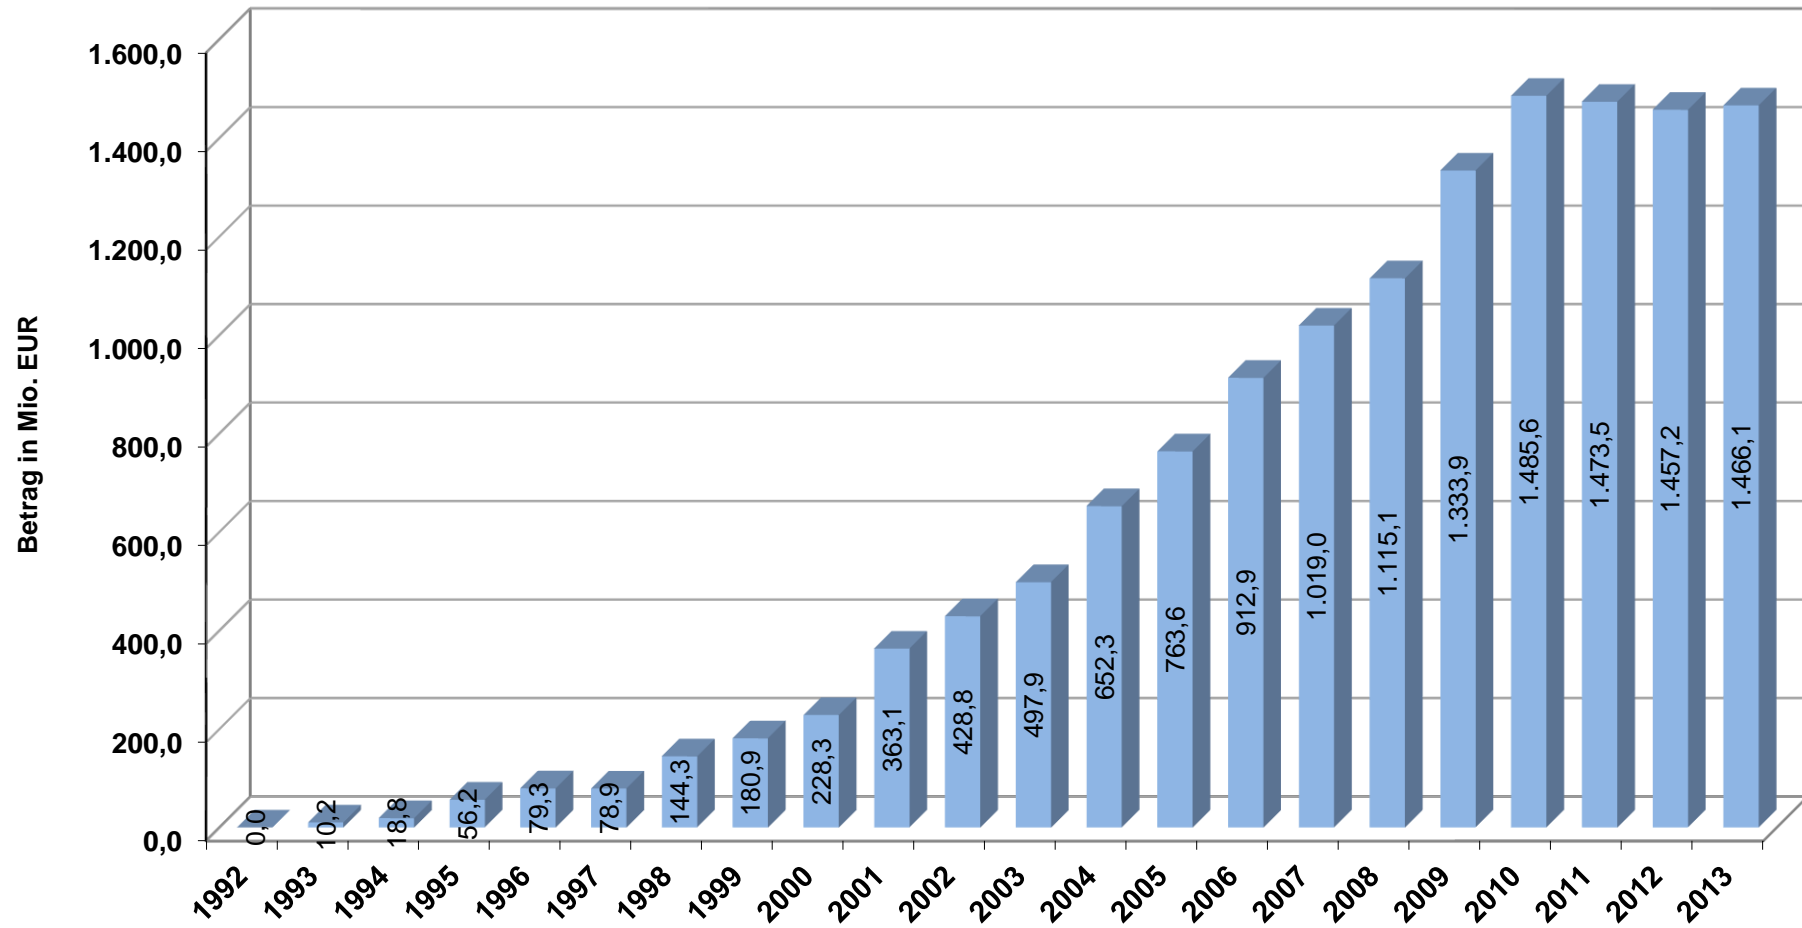

Kassenkreditbestand der Stadt Wuppertal 1992 - 2013

Stand : 31.12.2013