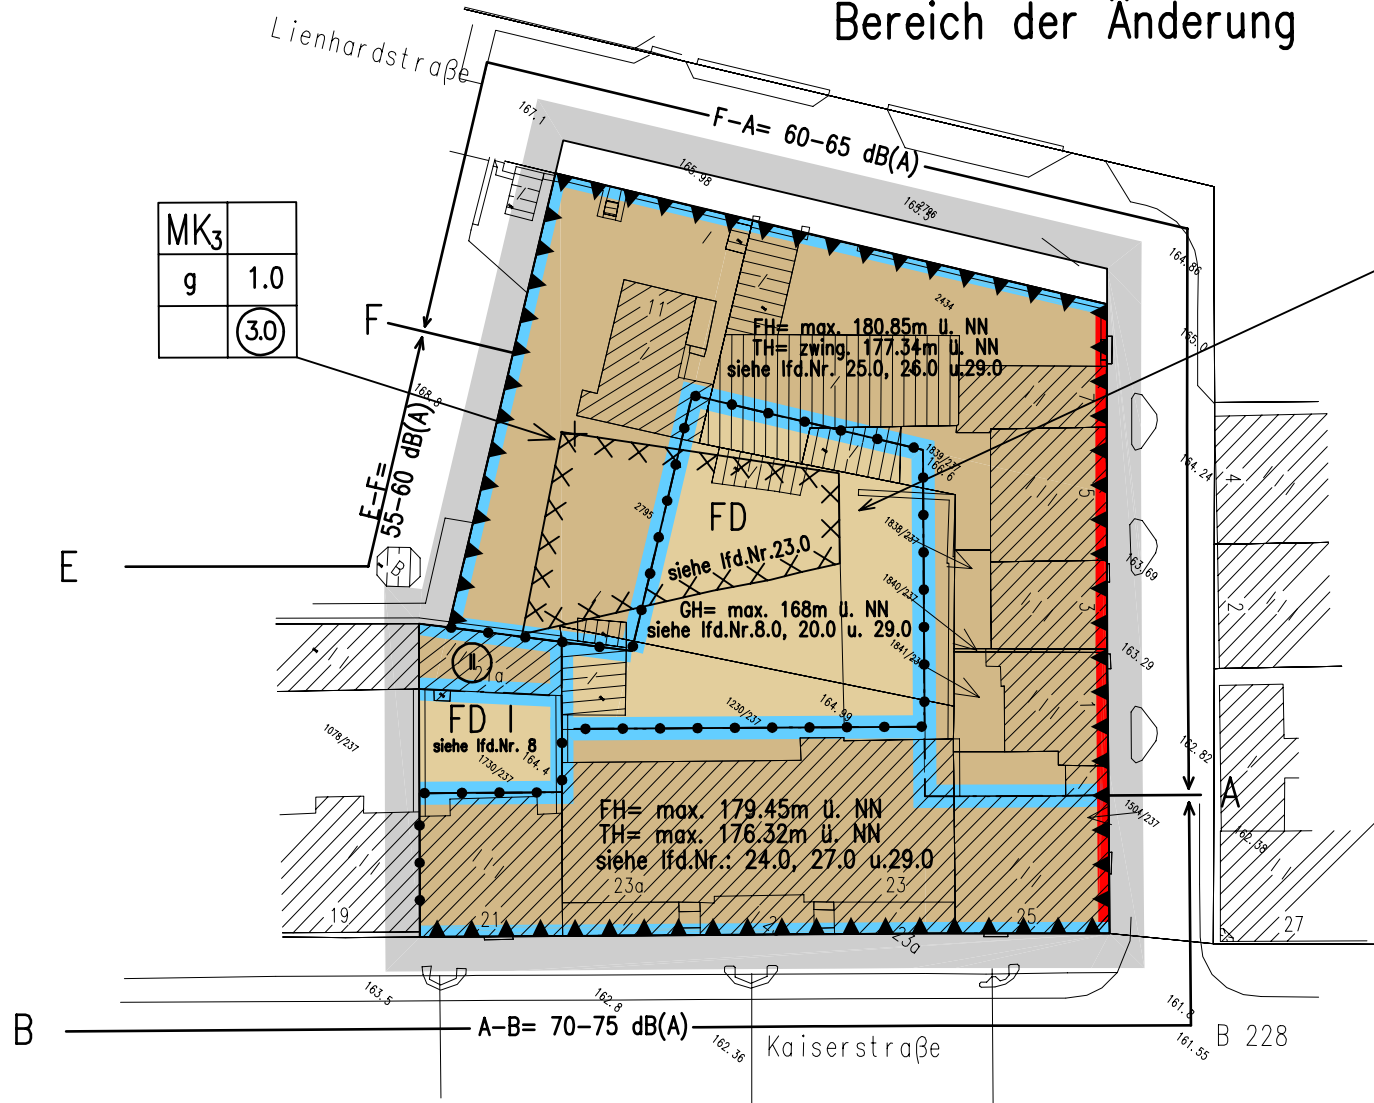

Bereich der Änderung

MK ₃	
g	1.0
	(3.0)

MK	
g	1.0
	(3.0)

Ausschnitt
Bebauungsplan Nr.: 964
-Lienhardplatz-