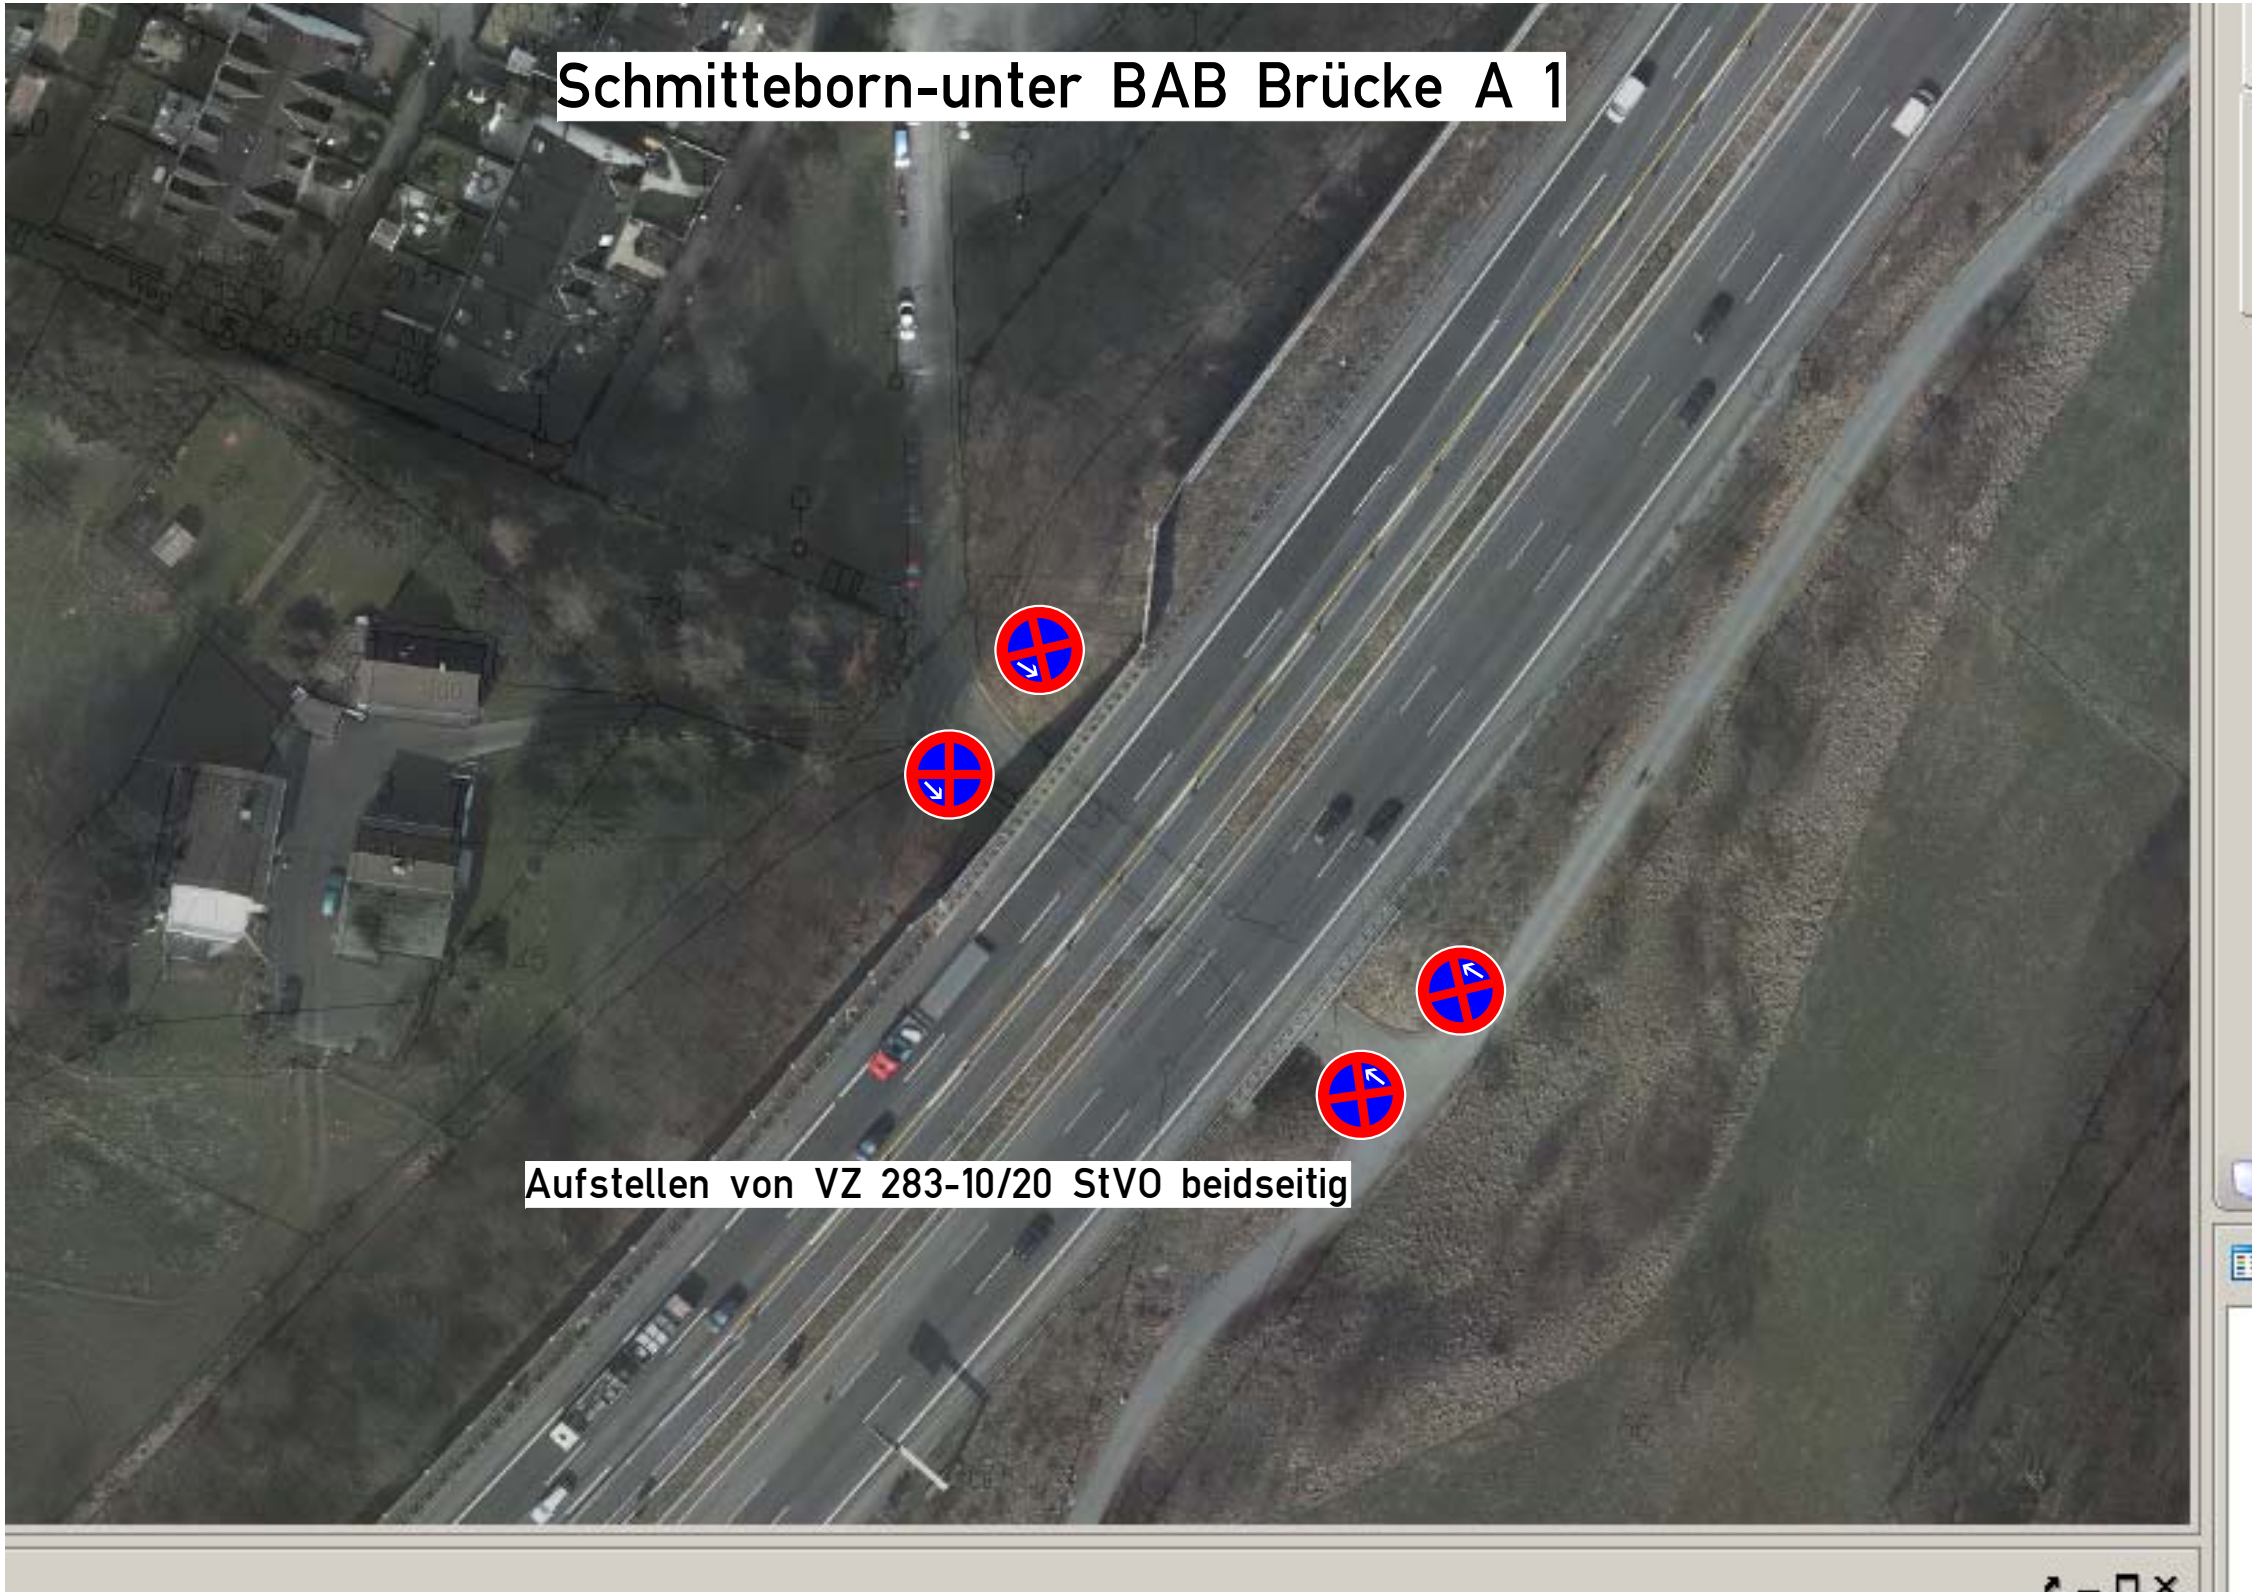

Schmitteborn-unter BAB Brücke A 1

Aufstellen von VZ 283-10/20 StVO beidseitig