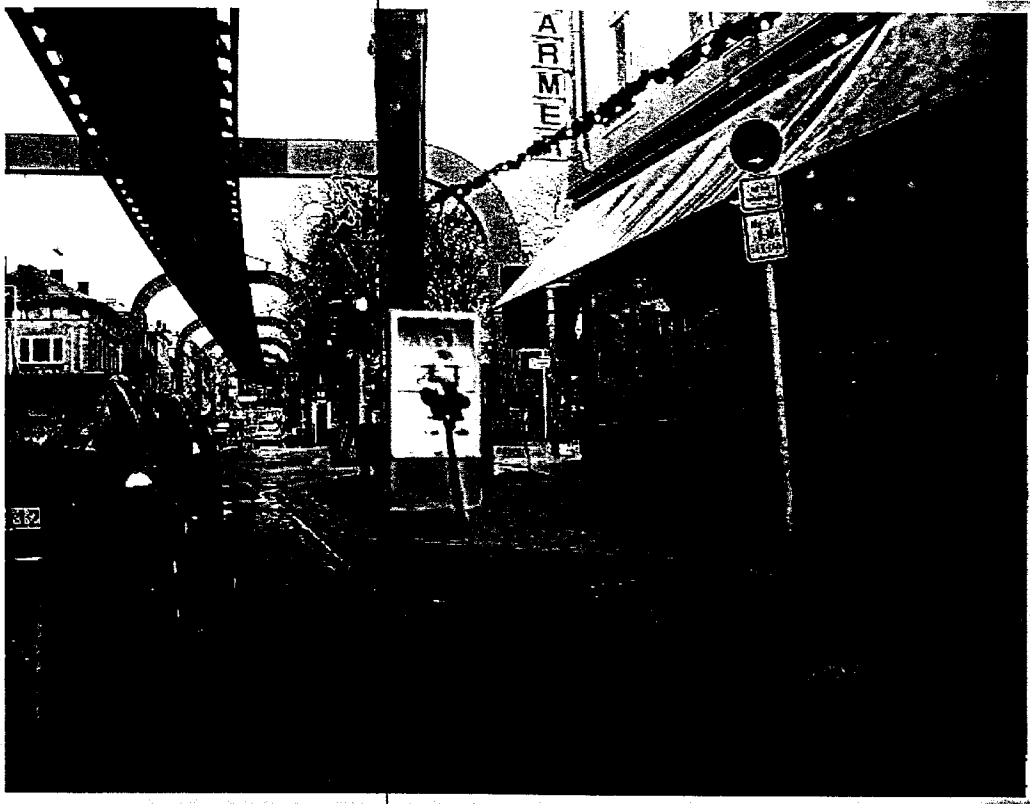

1873)

Lageplan M 1:500 2574 881

Flur 6
Kaiserplatz

STRÖER

out of home media

Skizzierung des Bauvorhabens

City Light Poster auf dem Grundstück

Kaiserstraße/Bahnstraße (zwischen Poller) in Wuppertal (StO 285)

Der exakte Standort des geplanten Vorhabens ist dem Lageplan zu entnehmen!

DIE ANLAGE IST SO AUFZUSTELLEN, DASS SIE CA. 1,50M VON DER FAHRBAHMKANTE ENTFERNT STEHT, BEW. DIE FLUCHT DES STAHLTRÄGERS DER SCHWEBEBAHN AUFGENOMMEN WIRD.