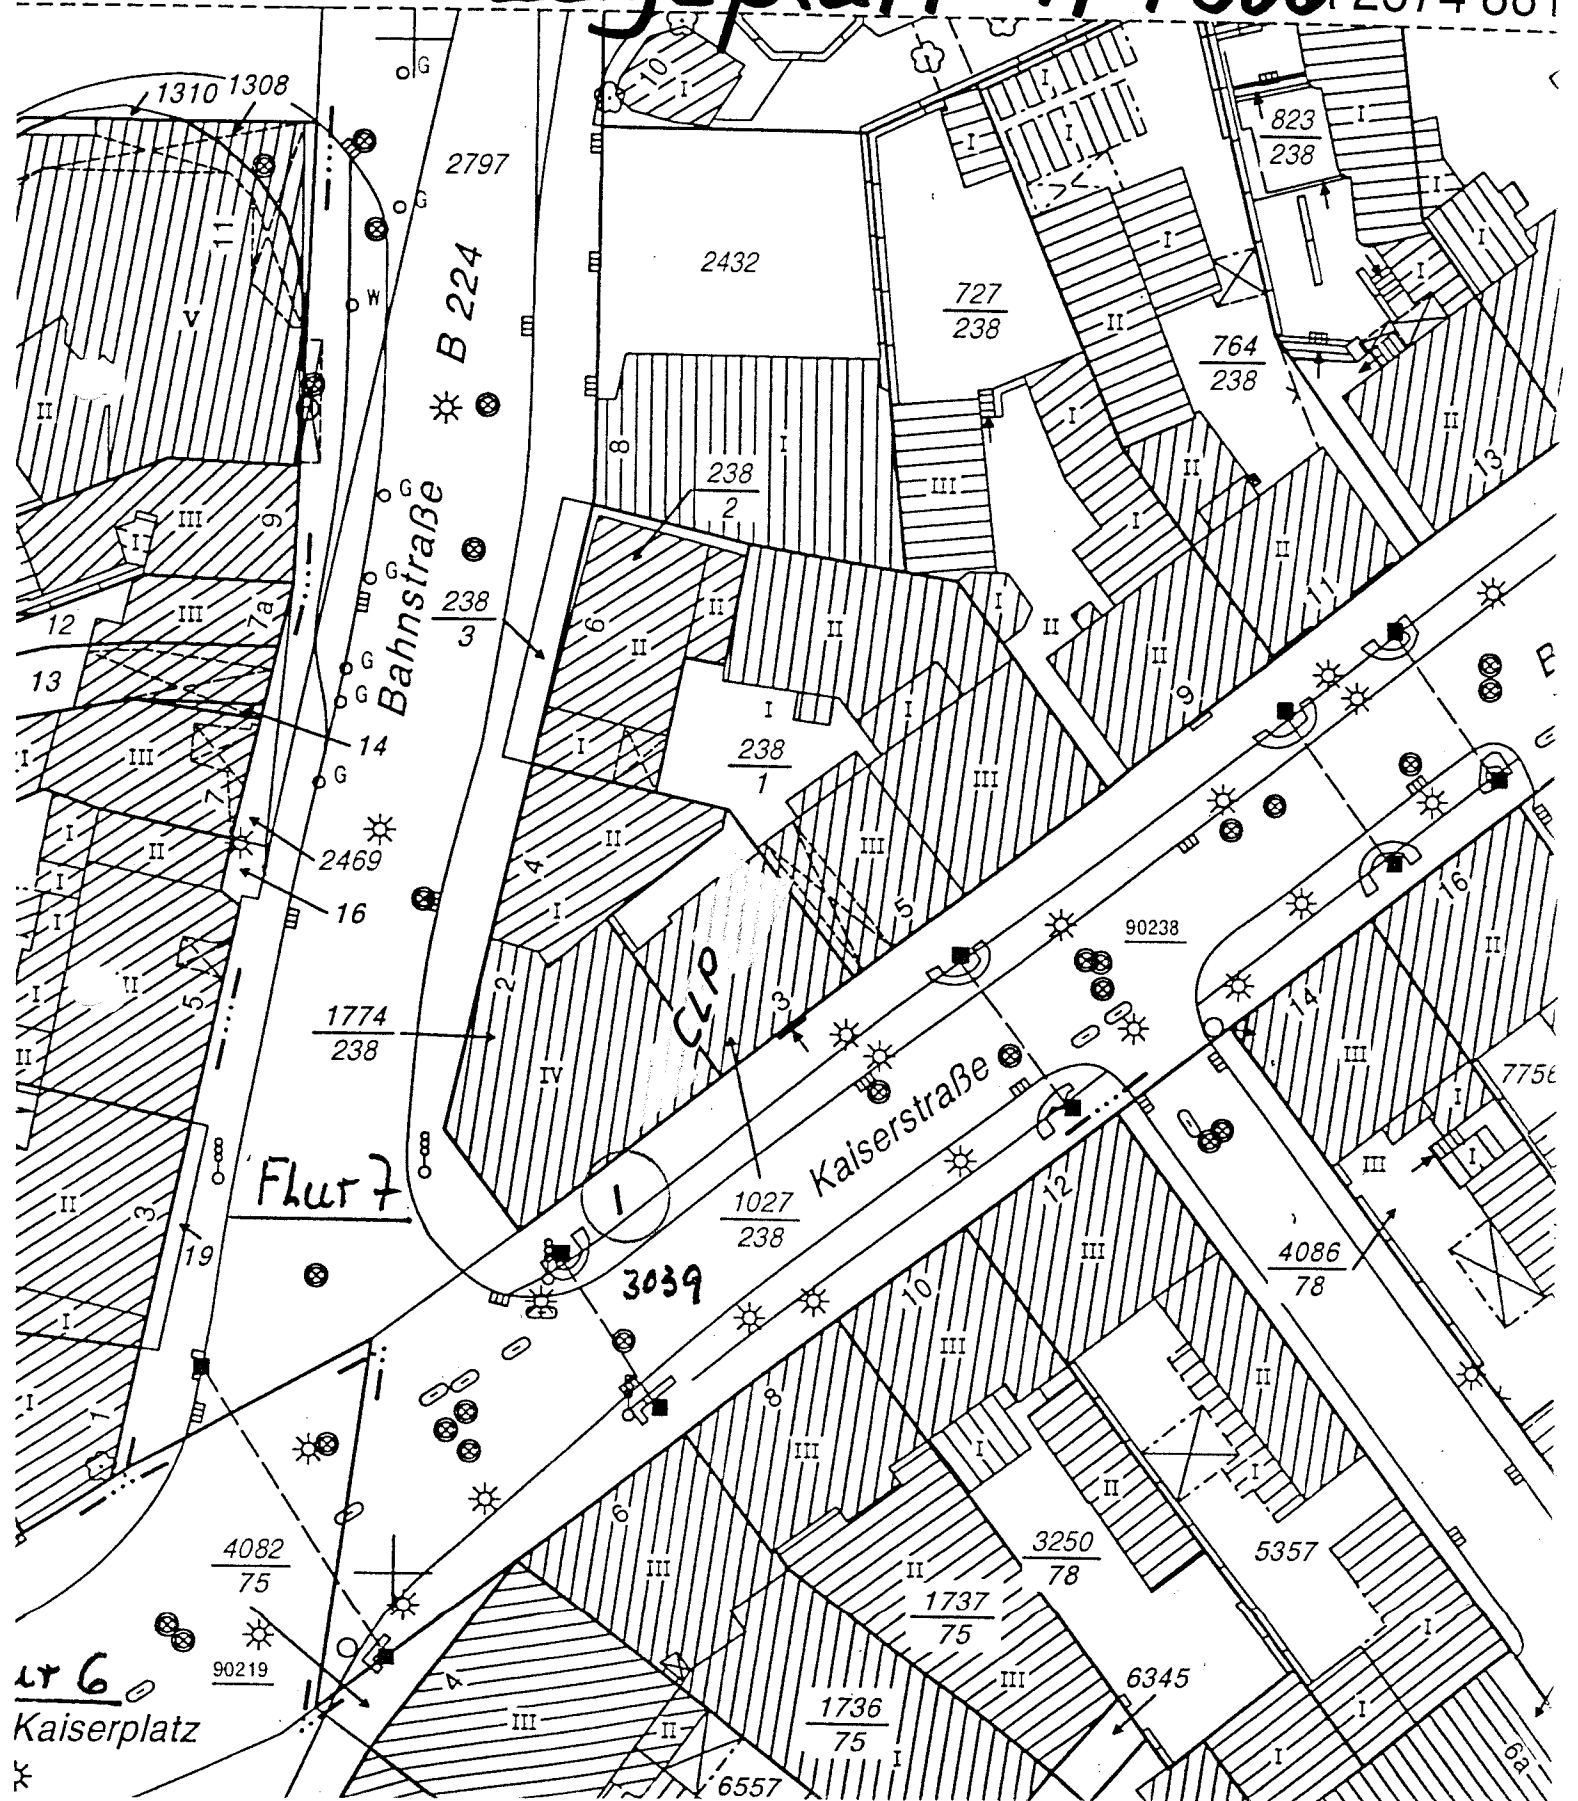

1873)

Lageplan M 1:500 2574 881

Flur 6
Kaiserplatz

STRÖER

out of home media

Skizzierung des Bauvorhabens

City Light Poster auf dem Grundstück

Kaiserstraße/Bahnstraße (zwischen Poller) in Wuppertal (StO 285)

Der exakte Standort des geplanten Vorhabens ist dem Lageplan zu entnehmen!

DIE ANLAGE IST SO AUFZUSTELLEN, DASS SIE CA. 1,50M VON DER FAHRBAHMKANTE ENTFERNT STEHT, BEW. DIE FLUCHT DES STAHLTRÄGERS DER SCHWEBEBAHN AUFGENOMMEN WIRD.