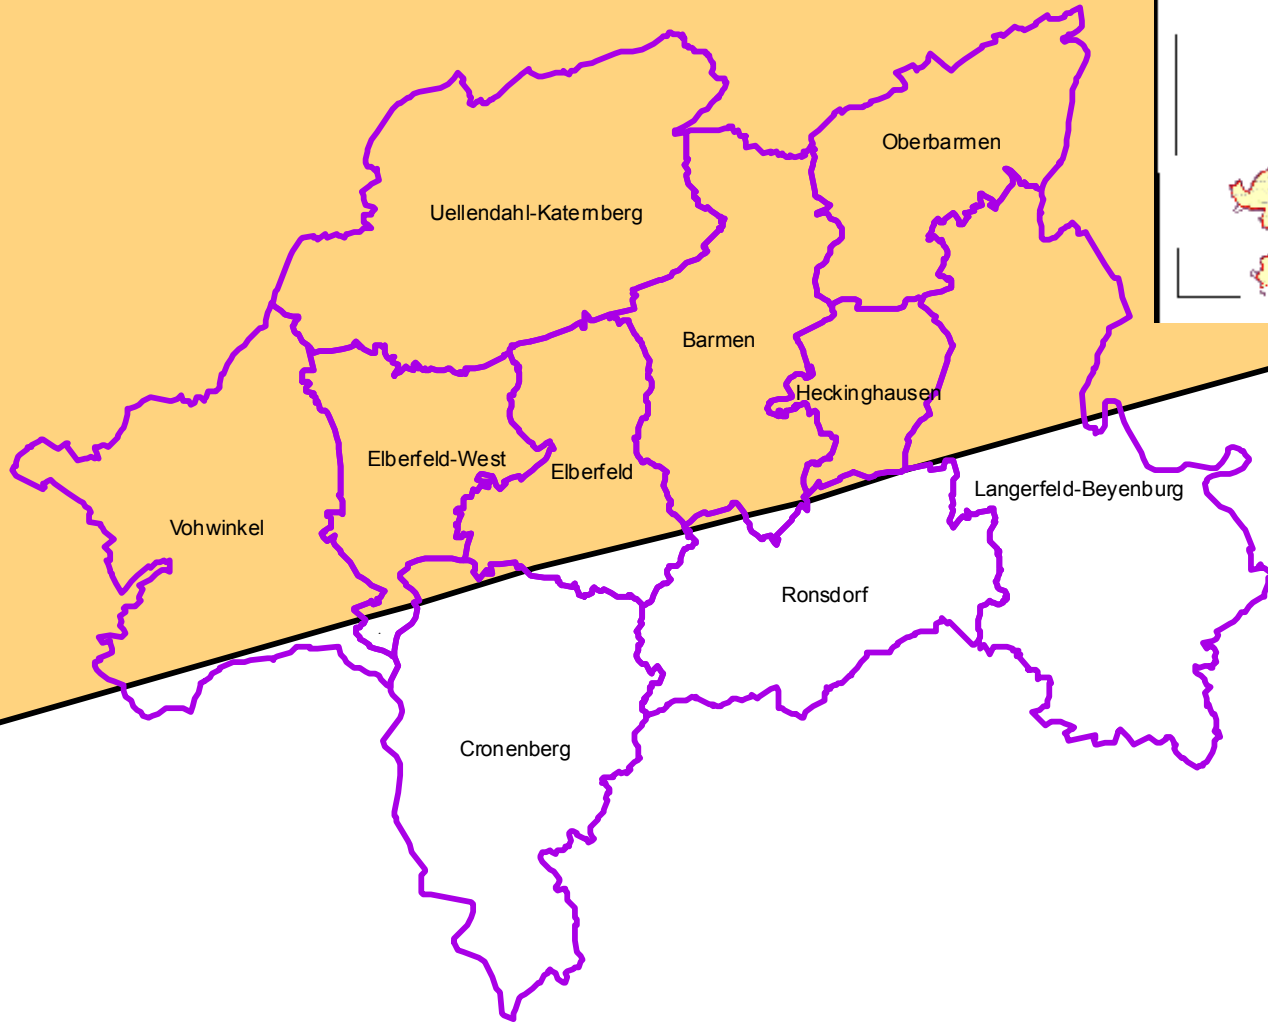

# Erlaubnisfeld Ruhr

## Legende

-  Stadtbezirke
-  Bergbauberechtigung Ruhr

 **Stadt Wuppertal**

**Ressort Umweltschutz, R. 106.23**

Anfrage BUND vom 08.03.2013

Bergbauberechtigung zur Aufsuchung  
von Kohlenwasserstoffen  
Feld Ruhr