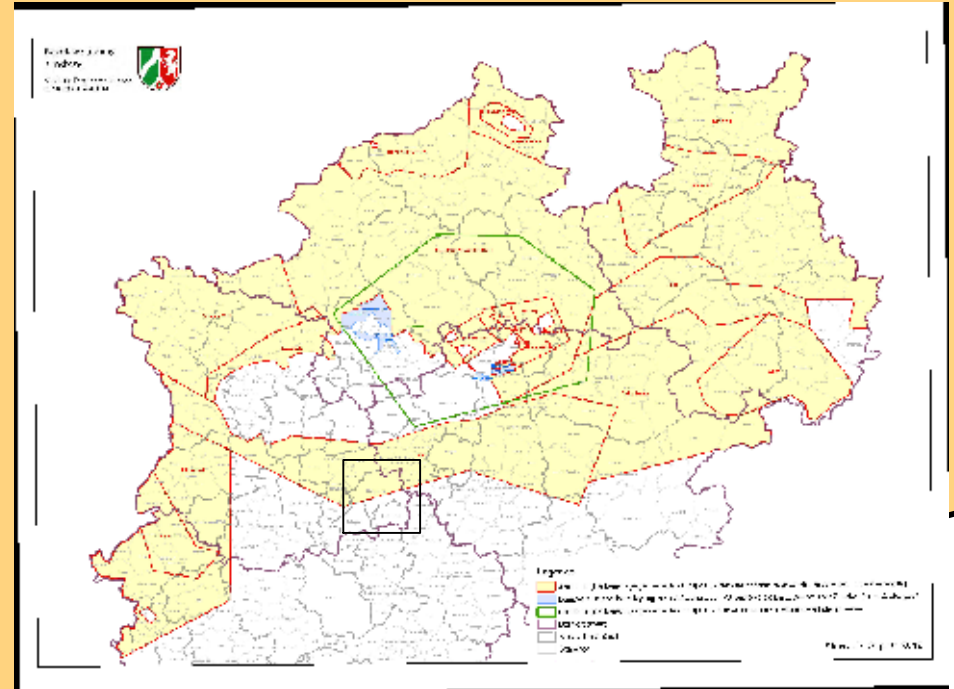

# Erlaubnisfeld Ruhr

## Legende

-  Stadtbezirke
-  Bergbauberechtigung Ruhr

 **Stadt Wuppertal**

**Ressort Umweltschutz, R. 106.23**

Anfrage BUND vom 08.03.2013

Bergbauberechtigung zur Aufsuchung  
von Kohlenwasserstoffen  
Feld Ruhr

Datum: 21.03.2013

Maßstab: 1:125.000

Anlage 1