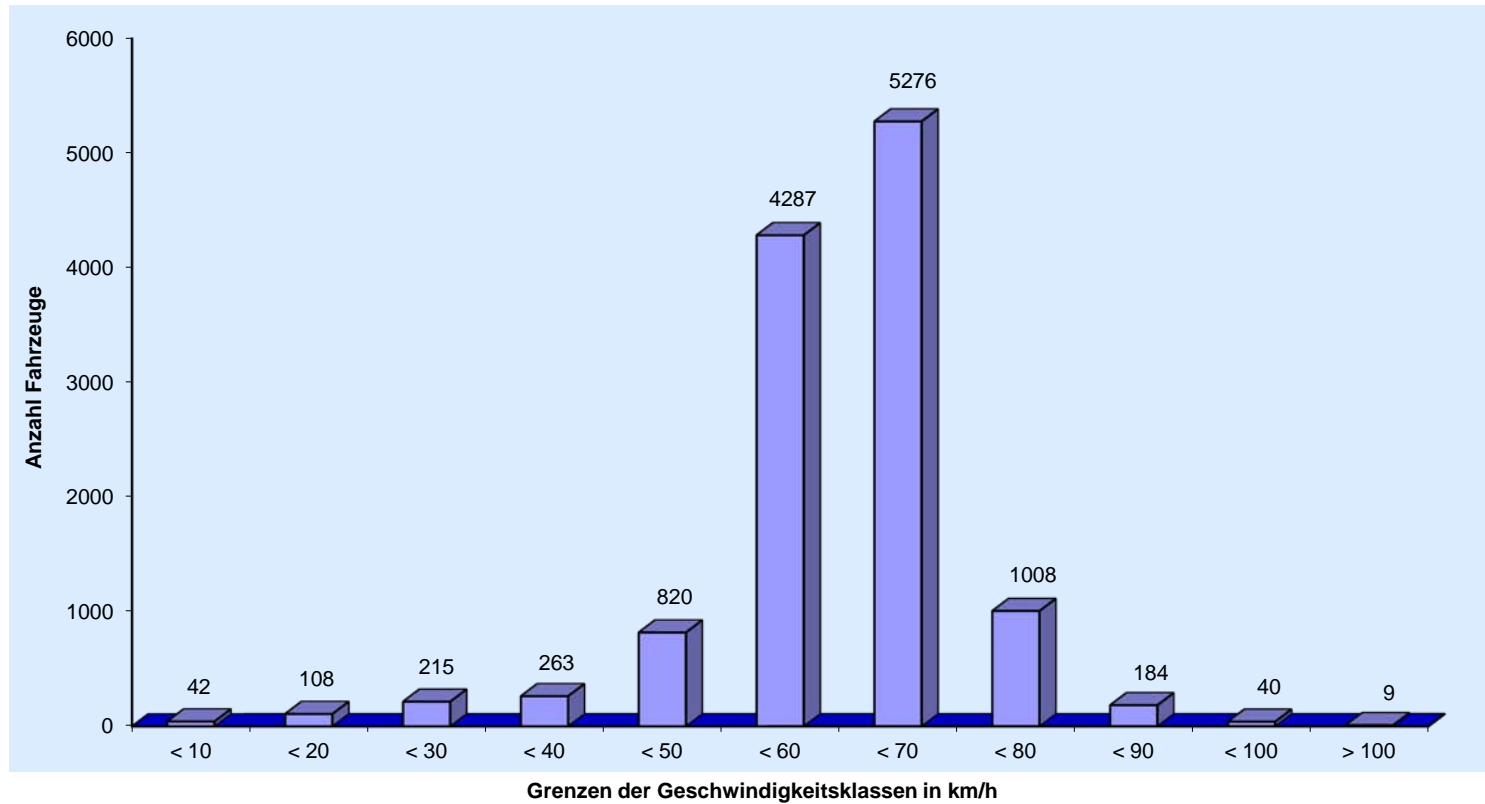

## Häufigkeit - alle Fahrzeuge

<b>Messort:</b> Beyenburger Straße	<b>Bearbeitung:</b> Ramian
<b>Auswertebeginn:</b> Donnerstag, 31.05.2012, 11:15 Uhr	<b>Auswerteende:</b> Mittwoch, 06.06.2012, 10:20 Uhr
<b>Anmerkungen:</b> Gerät_A_FaRi_Ost	