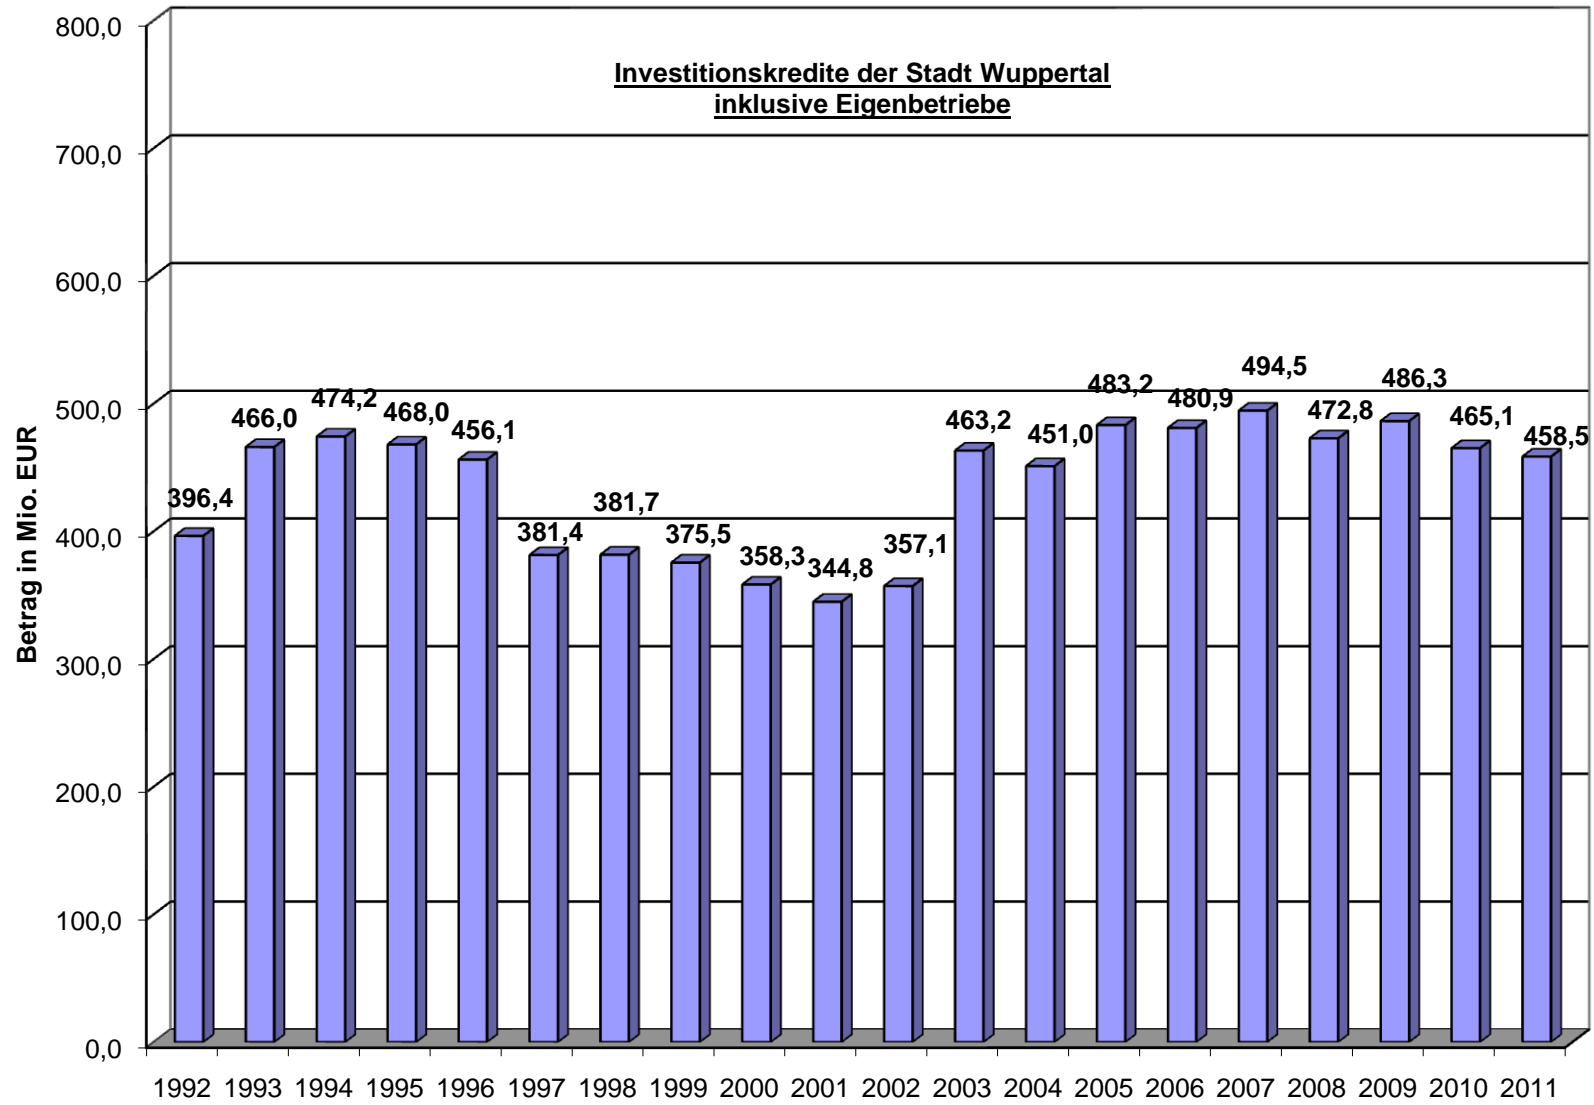

Investitionskredite der Stadt Wuppertal
inklusive Eigenbetriebe

Stand 30.06.2011