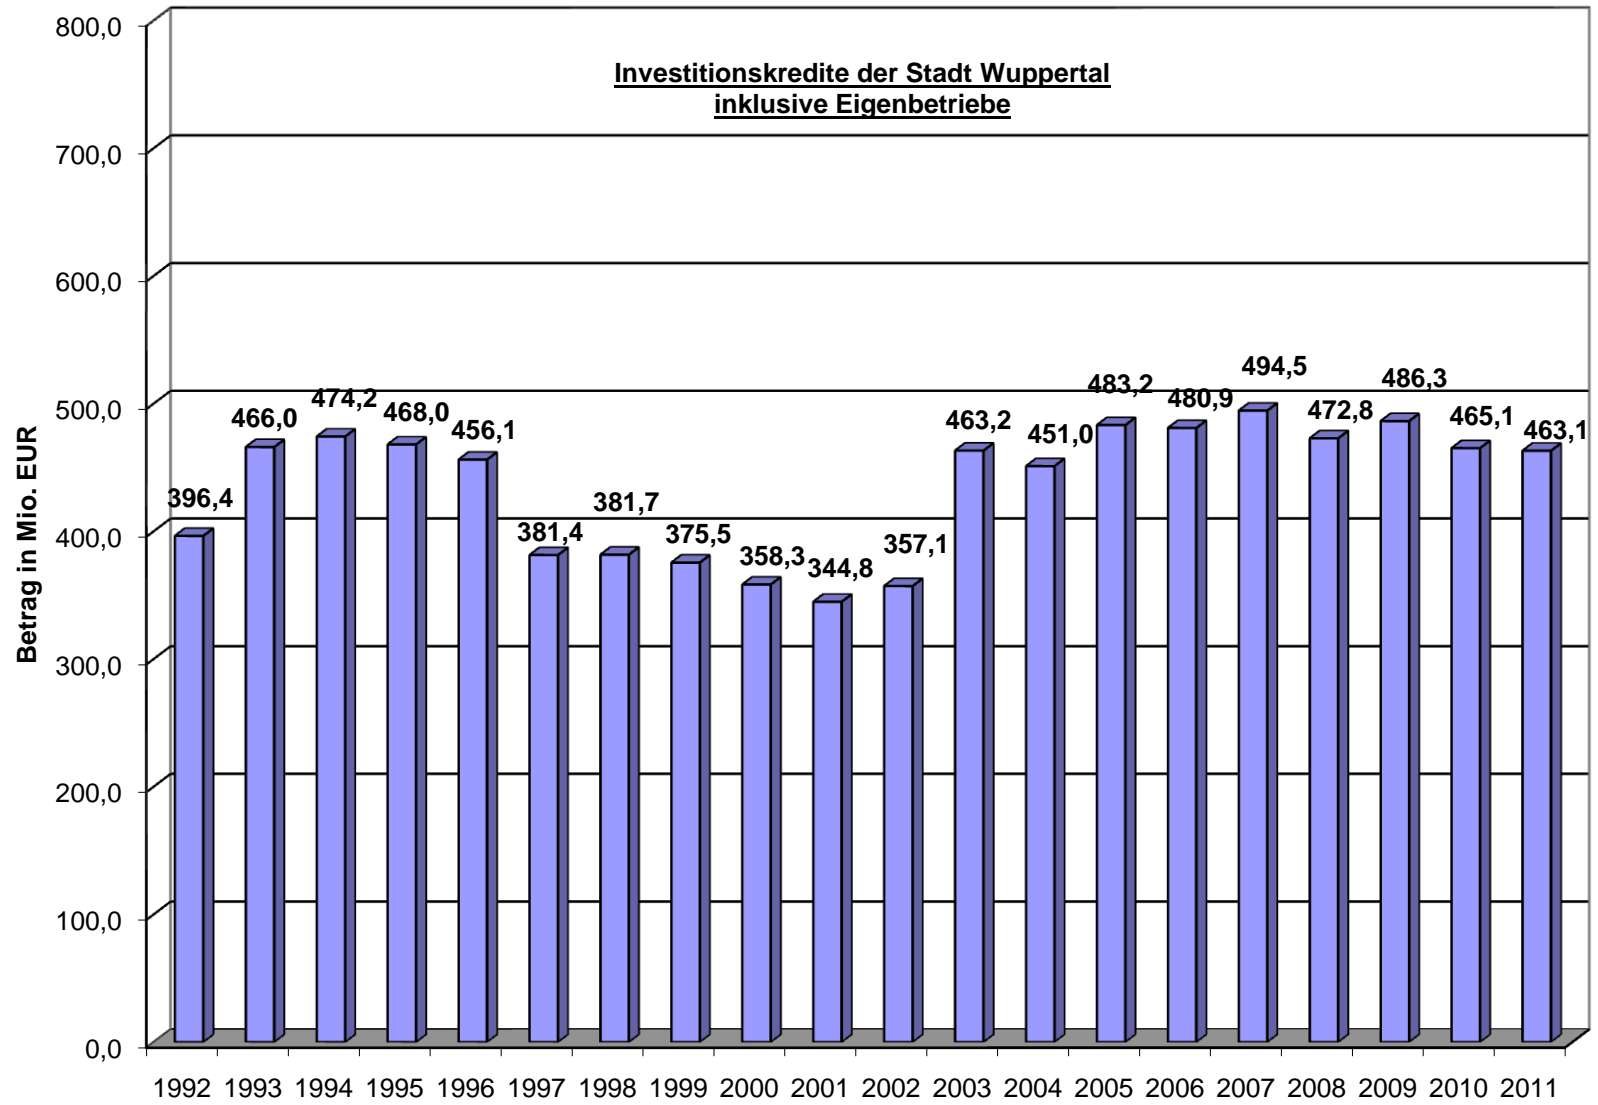

Investitionskredite der Stadt Wuppertal
inklusive Eigenbetriebe

Stand 31.03.11