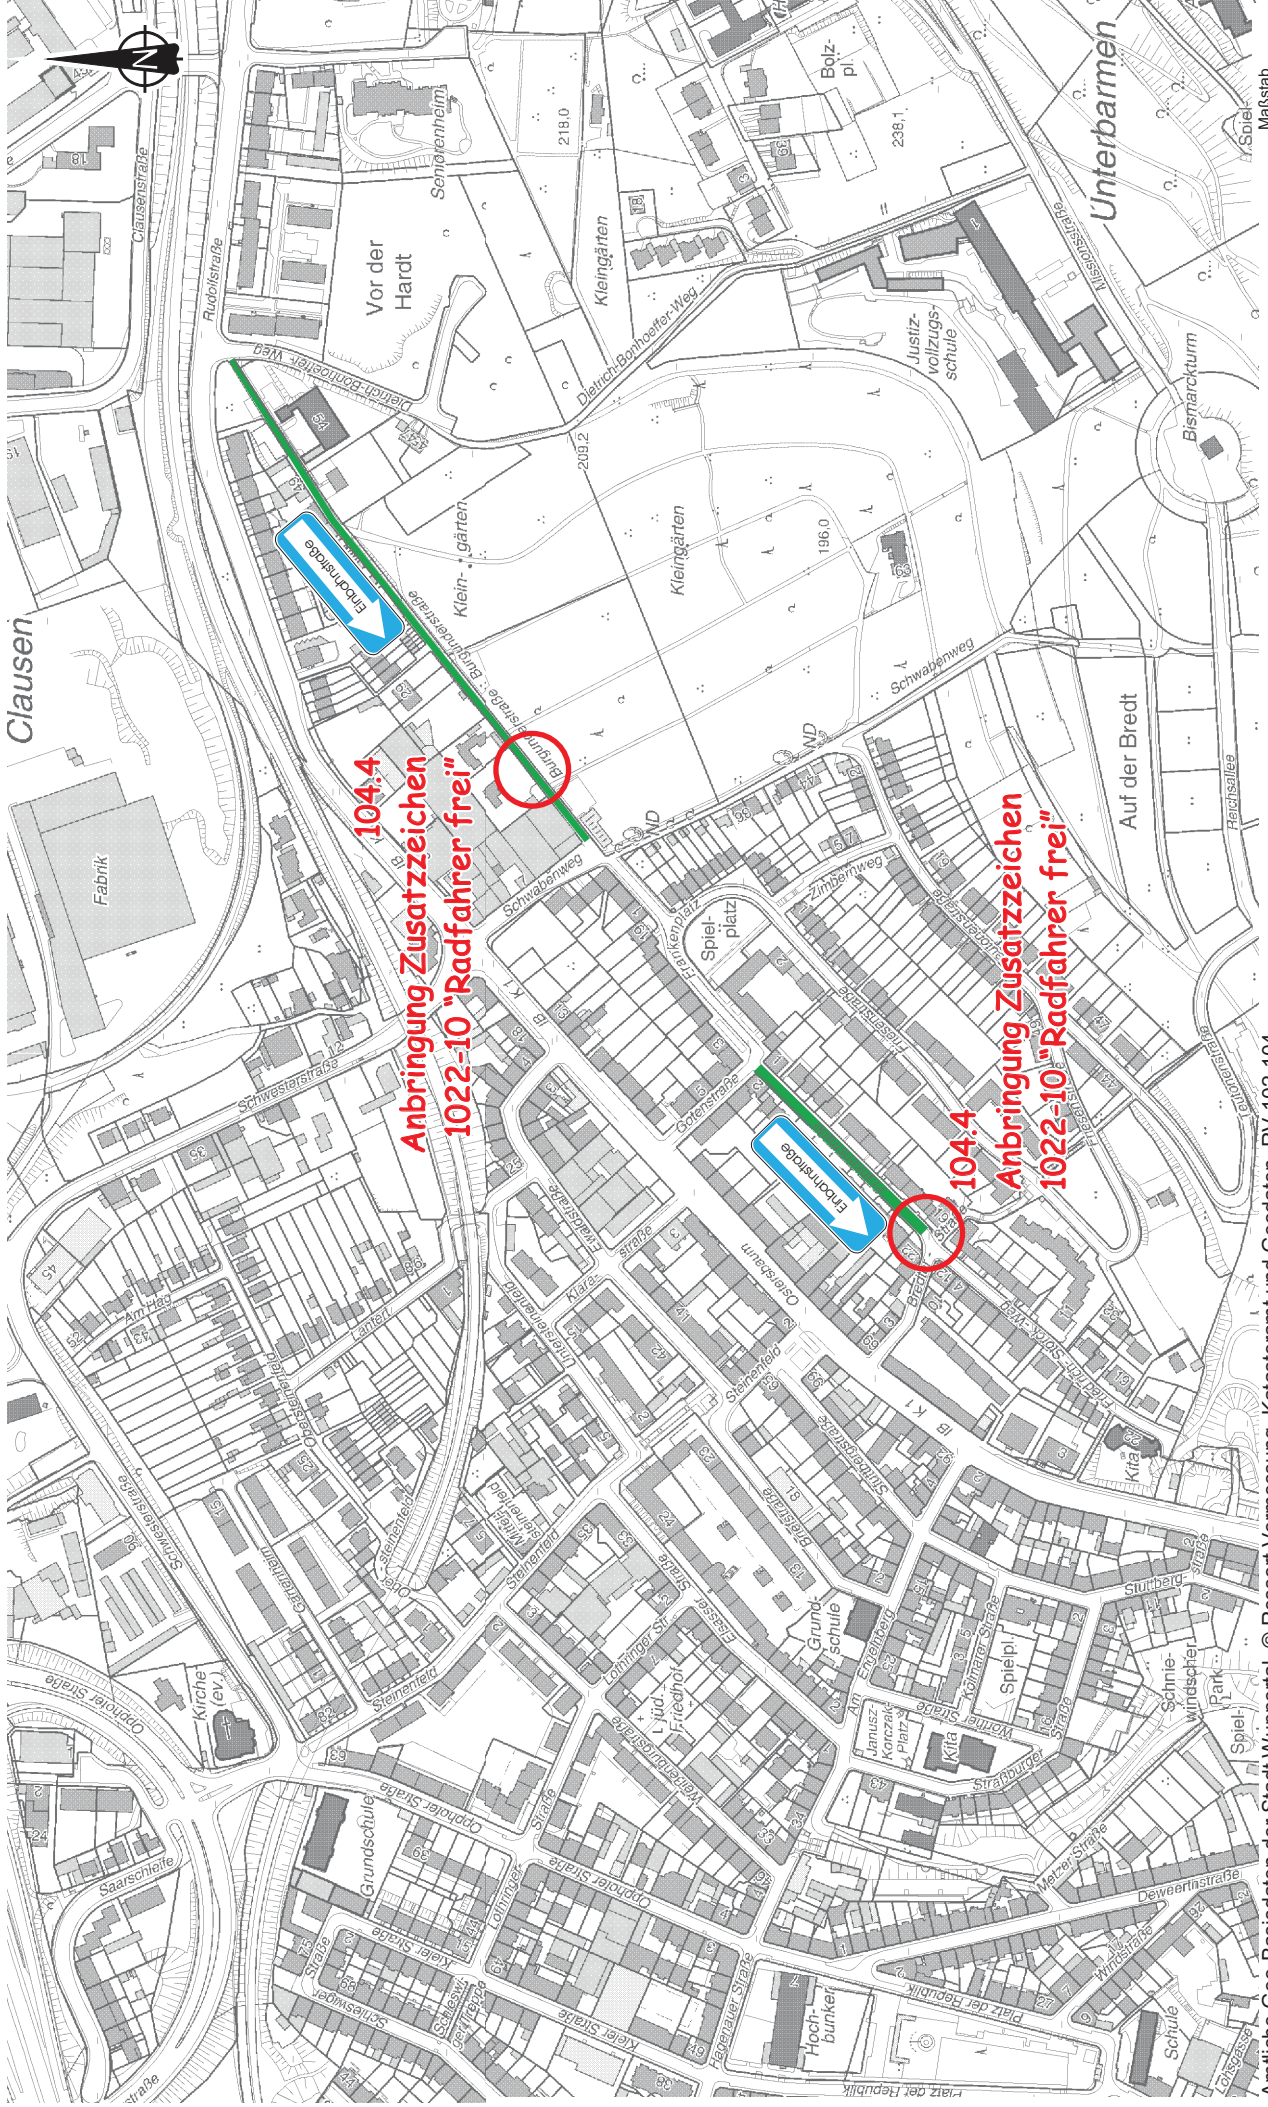

Einbahnstraße Burgunderstraße / Frankenstraße

Amliche Geo-Basisdaten der Stadt Wuppertal, © Ressort Vermessung, Katasteramt und Geodaten, RV-102-104
104.50/Pläne/104.52/Widmann/Radverkehr/Runer-Tisch-Vorschlaege/BurgunderstraÙe.cdr