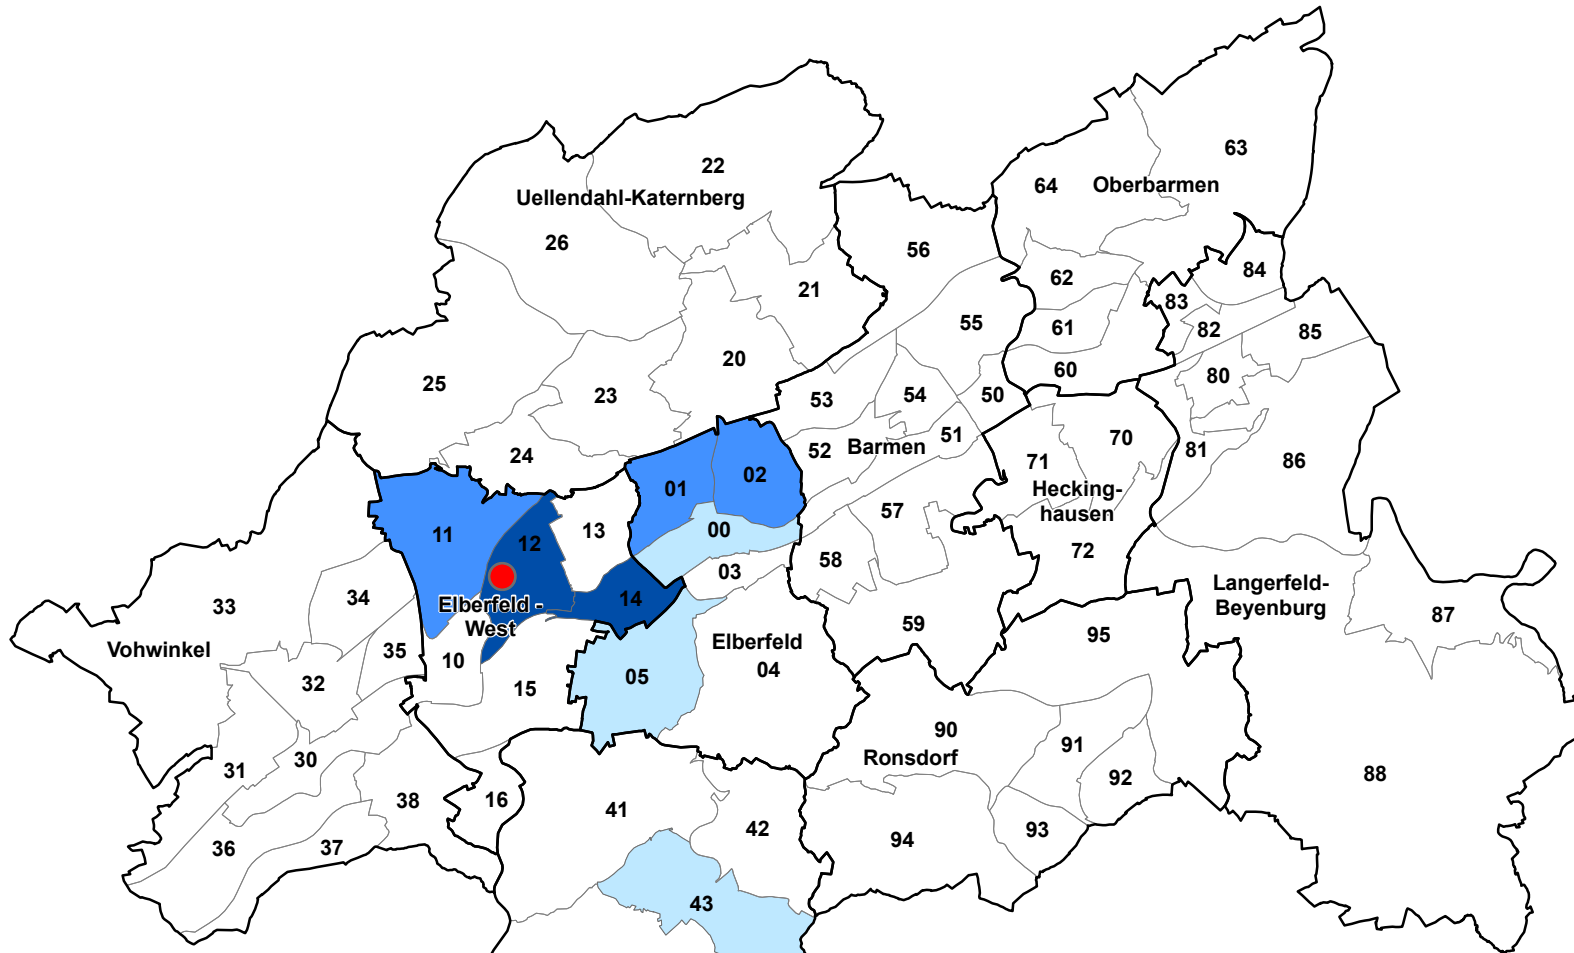

Zeichenerklärung

- Grenze der Quartiere
- Nummer des Quartiers
- Stadtbezirke

Anzahl der Kinder nach Herkunftsquartier für die Förderschule Kyffhäuser Str.

- weniger als 3 Kinder
- 3 bis 4 Kinder
- 4 bis 12 Kinder
- mehr als 12 Kinder

Standort Förderschule Kyffhäuser Str.

Herausgeber:

Statistikstelle der Stadt Wuppertal

Verwendungsvorbehalt:

Diese Karte ist urheberrechtlich geschützt. Nachdruck oder sonstige Vervielfältigung, auch in digitaler Form, nur mit Genehmigung der Statistikstelle

Maßstab 1 : 100.000

Verzeichnis der Quartiere

Elberfeld

- 00 Elberfeld-Mitte
- 01 Nordstadt
- 02 Ostersbaum
- 03 Südstadt
- 04 Griffelberg
- 05 Friedrichsberg

Elberfeld West

- 10 Sonnborn
- 11 Varresbeck
- 12 Nützenberg
- 13 Brill
- 14 Arrenberg
- 15 Zoo
- 16 Buchenhofen

Uellendahl-Katernberg

- 20 Uellendahl-West
- 21 Uellendahl-Ost
- 22 Dönberg
- 23 Navigeser Straße
- 24 Beek
- 25 Eckbusch
- 26 Siebeneick

Vohwinkel

- 30 Vohwinkel-Mitte
- 31 Osterholz
- 32 Tesche
- 33 Schöller - Dornap
- 34 Lüntenberg
- 35 Industriestraße
- 36 Westring
- 37 Höhe
- 38 Schrödersbusch

Cronenberg

- 40 Cronenberg-Mitte
- 41 Küllenhahn
- 42 Hahnerberg
- 43 Cronenfeld
- 44 Berghausen
- 45 Sudberg
- 46 Kohlfürth

Barmen

- 50 Barmen-Mitte
- 51 Friedrich-Engels-Allee
- 52 Loh
- 53 Clausen
- 54 Rott
- 55 Sedansberg
- 56 Hatzfeld
- 57 Kothen
- 58 Hesselberg
- 59 Lichtenplatz

Oberbarmen

- 60 Oberbarmen-Schwarzbach
- 61 Wichlinghausen-Süd
- 62 Wichlinghausen-Nord
- 63 Nächstebrück-Ost
- 64 Nächstebrück-West

Heckinghausen

- 70 Heckinghausen
- 71 Heidt
- 72 Hammesberg

Langerfeld - Beyenburg

- 80 Langerfeld-Mitte
- 81 Rauental
- 82 Jesinghauser Straße
- 83 Hilgershöhe
- 84 Löhrlen
- 85 Fleute
- 86 Ehrenberg
- 87 Beyenburg-Mitte
- 88 Herbringhausen

Ronsdorf

- 90 Ronsdorf-Mitte
- 91 Blombach-Lohsiepen
- 92 Rehsiepen
- 93 Schenkstraße
- 94 Blutfinke
- 95 Erbschlö-Linde