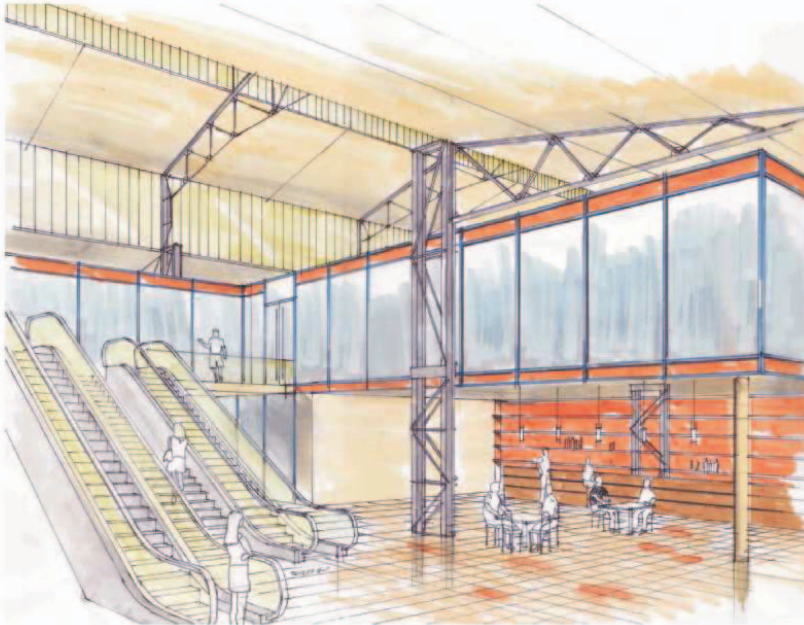

Projektentwicklung Entertainment Wuppertal Planungskonzept

Innenraumperspektive Erdgeschoss 1

Stand 17.01.2011

Schwittay Architekten und Ingenieure 42369 Wuppertal-Ronsdorf Tel. 0202/ 246 93-0 www.schwittay-architekten.de

Projektentwicklung Entertainment Wuppertal Planungskonzept

Innenraumperspektive Erdgeschoss 2

Stand 17.01.2011

Schwittay Architekten und Ingenieure 42369 Wuppertal-Ronsdorf Tel. 0202/ 246 93-0 www.schwittay-architekten.de