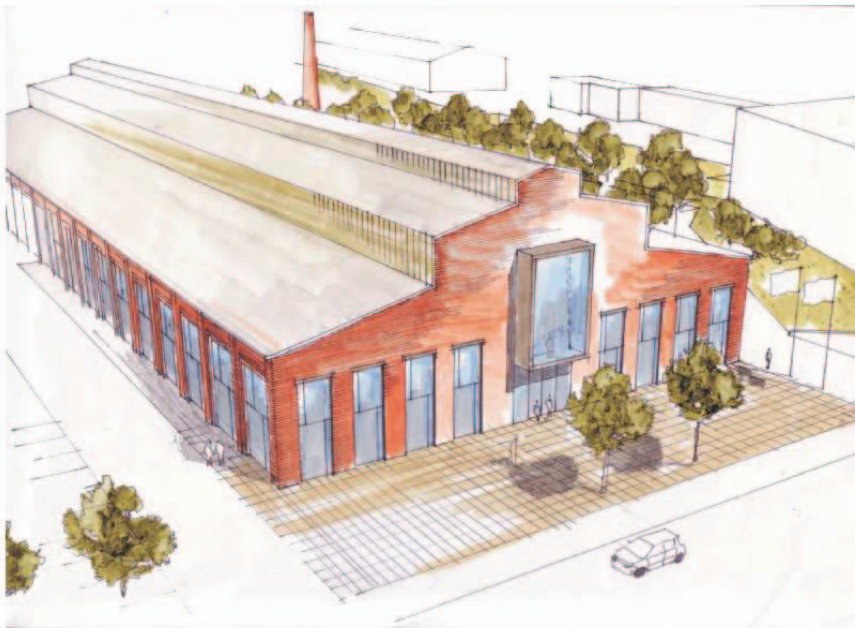

## Projektentwicklung Entertainment Wuppertal Planungskonzept

Fassadenausschnitt Südseite mit Fastfood-Restaurant

Stand 17.01.2011

Schwittay Architekten und Ingenieure 42369 Wuppertal-Ronsdorf Tel. 0202/ 246 93-0 [www.schwittay-architekten.de](http://www.schwittay-architekten.de)

## Projektentwicklung Entertainment Wuppertal Planungskonzept

Perspektive Eingang Clausewitzstraße

Stand 17.01.2011

Schwittay Architekten und Ingenieure 42369 Wuppertal-Ronsdorf Tel. 0202/ 246 93-0 [www.schwittay-architekten.de](http://www.schwittay-architekten.de)