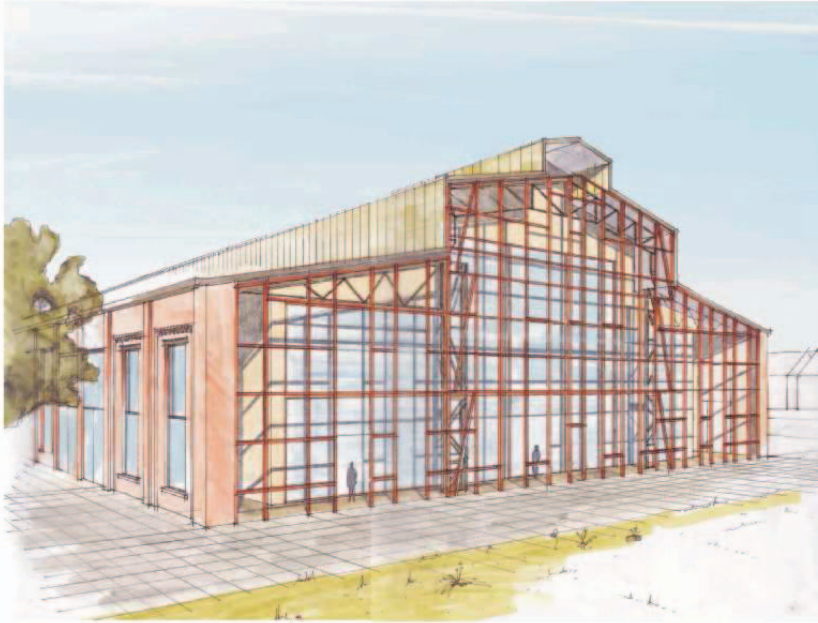

## Projektentwicklung Entertainment Wuppertal Planungskonzept

Ostfassade

Stand 17.01.2011

Schwittay Architekten und Ingenieure 42369 Wuppertal-Ronsdorf Tel. 0202/ 246 93-0 [www.schwittay-architekten.de](http://www.schwittay-architekten.de)

## Projektentwicklung Entertainment Wuppertal Planungskonzept

Fassade Jesinghauser Straße

Stand 17.01.2011

Schwittay Architekten und Ingenieure 42369 Wuppertal-Ronsdorf Tel. 0202/ 246 93-0 [www.schwittay-architekten.de](http://www.schwittay-architekten.de)