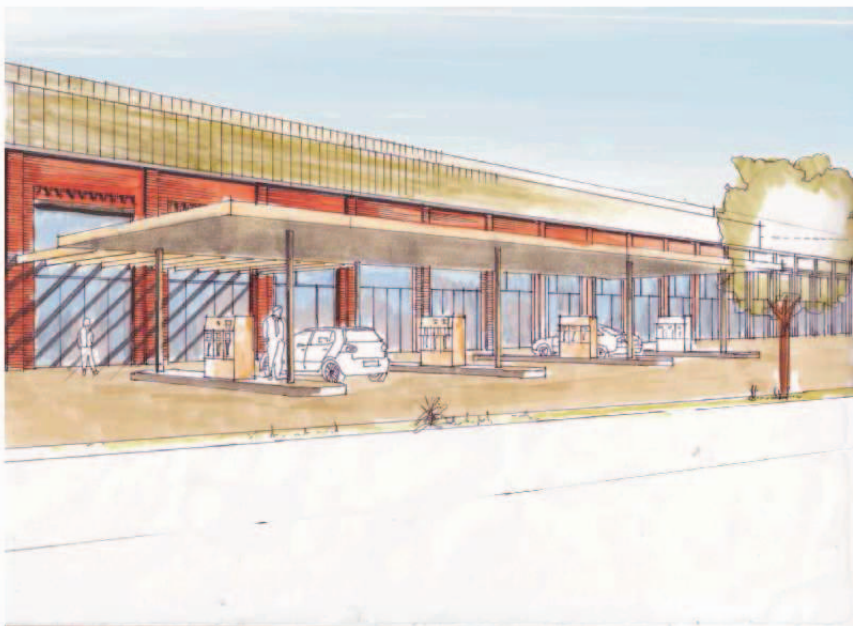

## Projektentwicklung Entertainment Wuppertal Planungskonzept

Ostfassade

Stand 17.01.2011

Schwittay Architekten und Ingenieure 42369 Wuppertal-Ronsdorf Tel. 0202/ 246 93-0 [www.schwittay-architekten.de](http://www.schwittay-architekten.de)

## Projektentwicklung Entertainment Wuppertal Planungskonzept

Fassade Jesinghauser Straße

Stand 17.01.2011

Schwittay Architekten und Ingenieure 42369 Wuppertal-Ronsdorf Tel. 0202/ 246 93-0 [www.schwittay-architekten.de](http://www.schwittay-architekten.de)