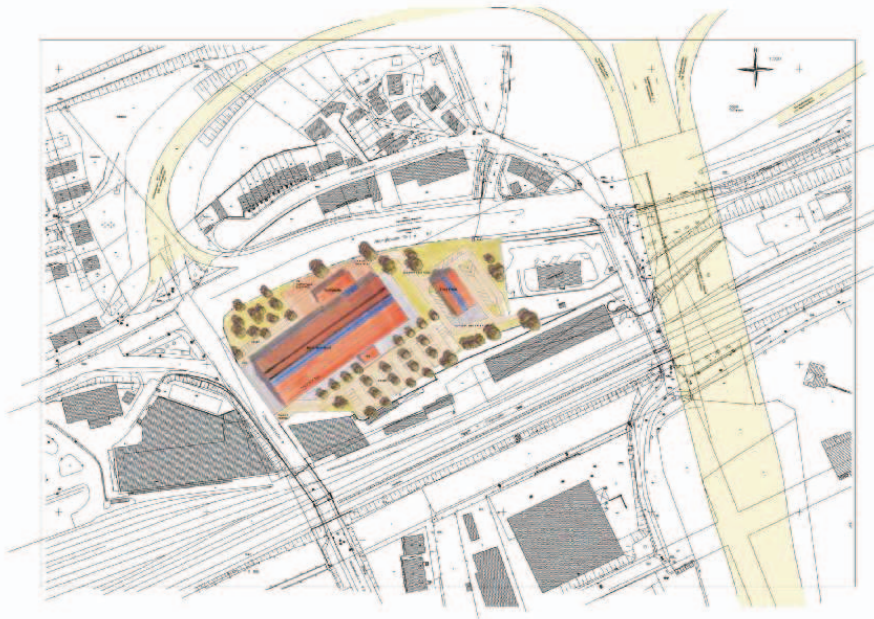

### Lageplan

Stand 17.01.2011

Schwittay Architekten und Ingenieure 42369 Wuppertal-Ronsdorf Tel. 0202/ 246 93-0 [www.schwittay-architekten.de](http://www.schwittay-architekten.de)

## Projektentwicklung Entertainment Wuppertal Planungskonzept