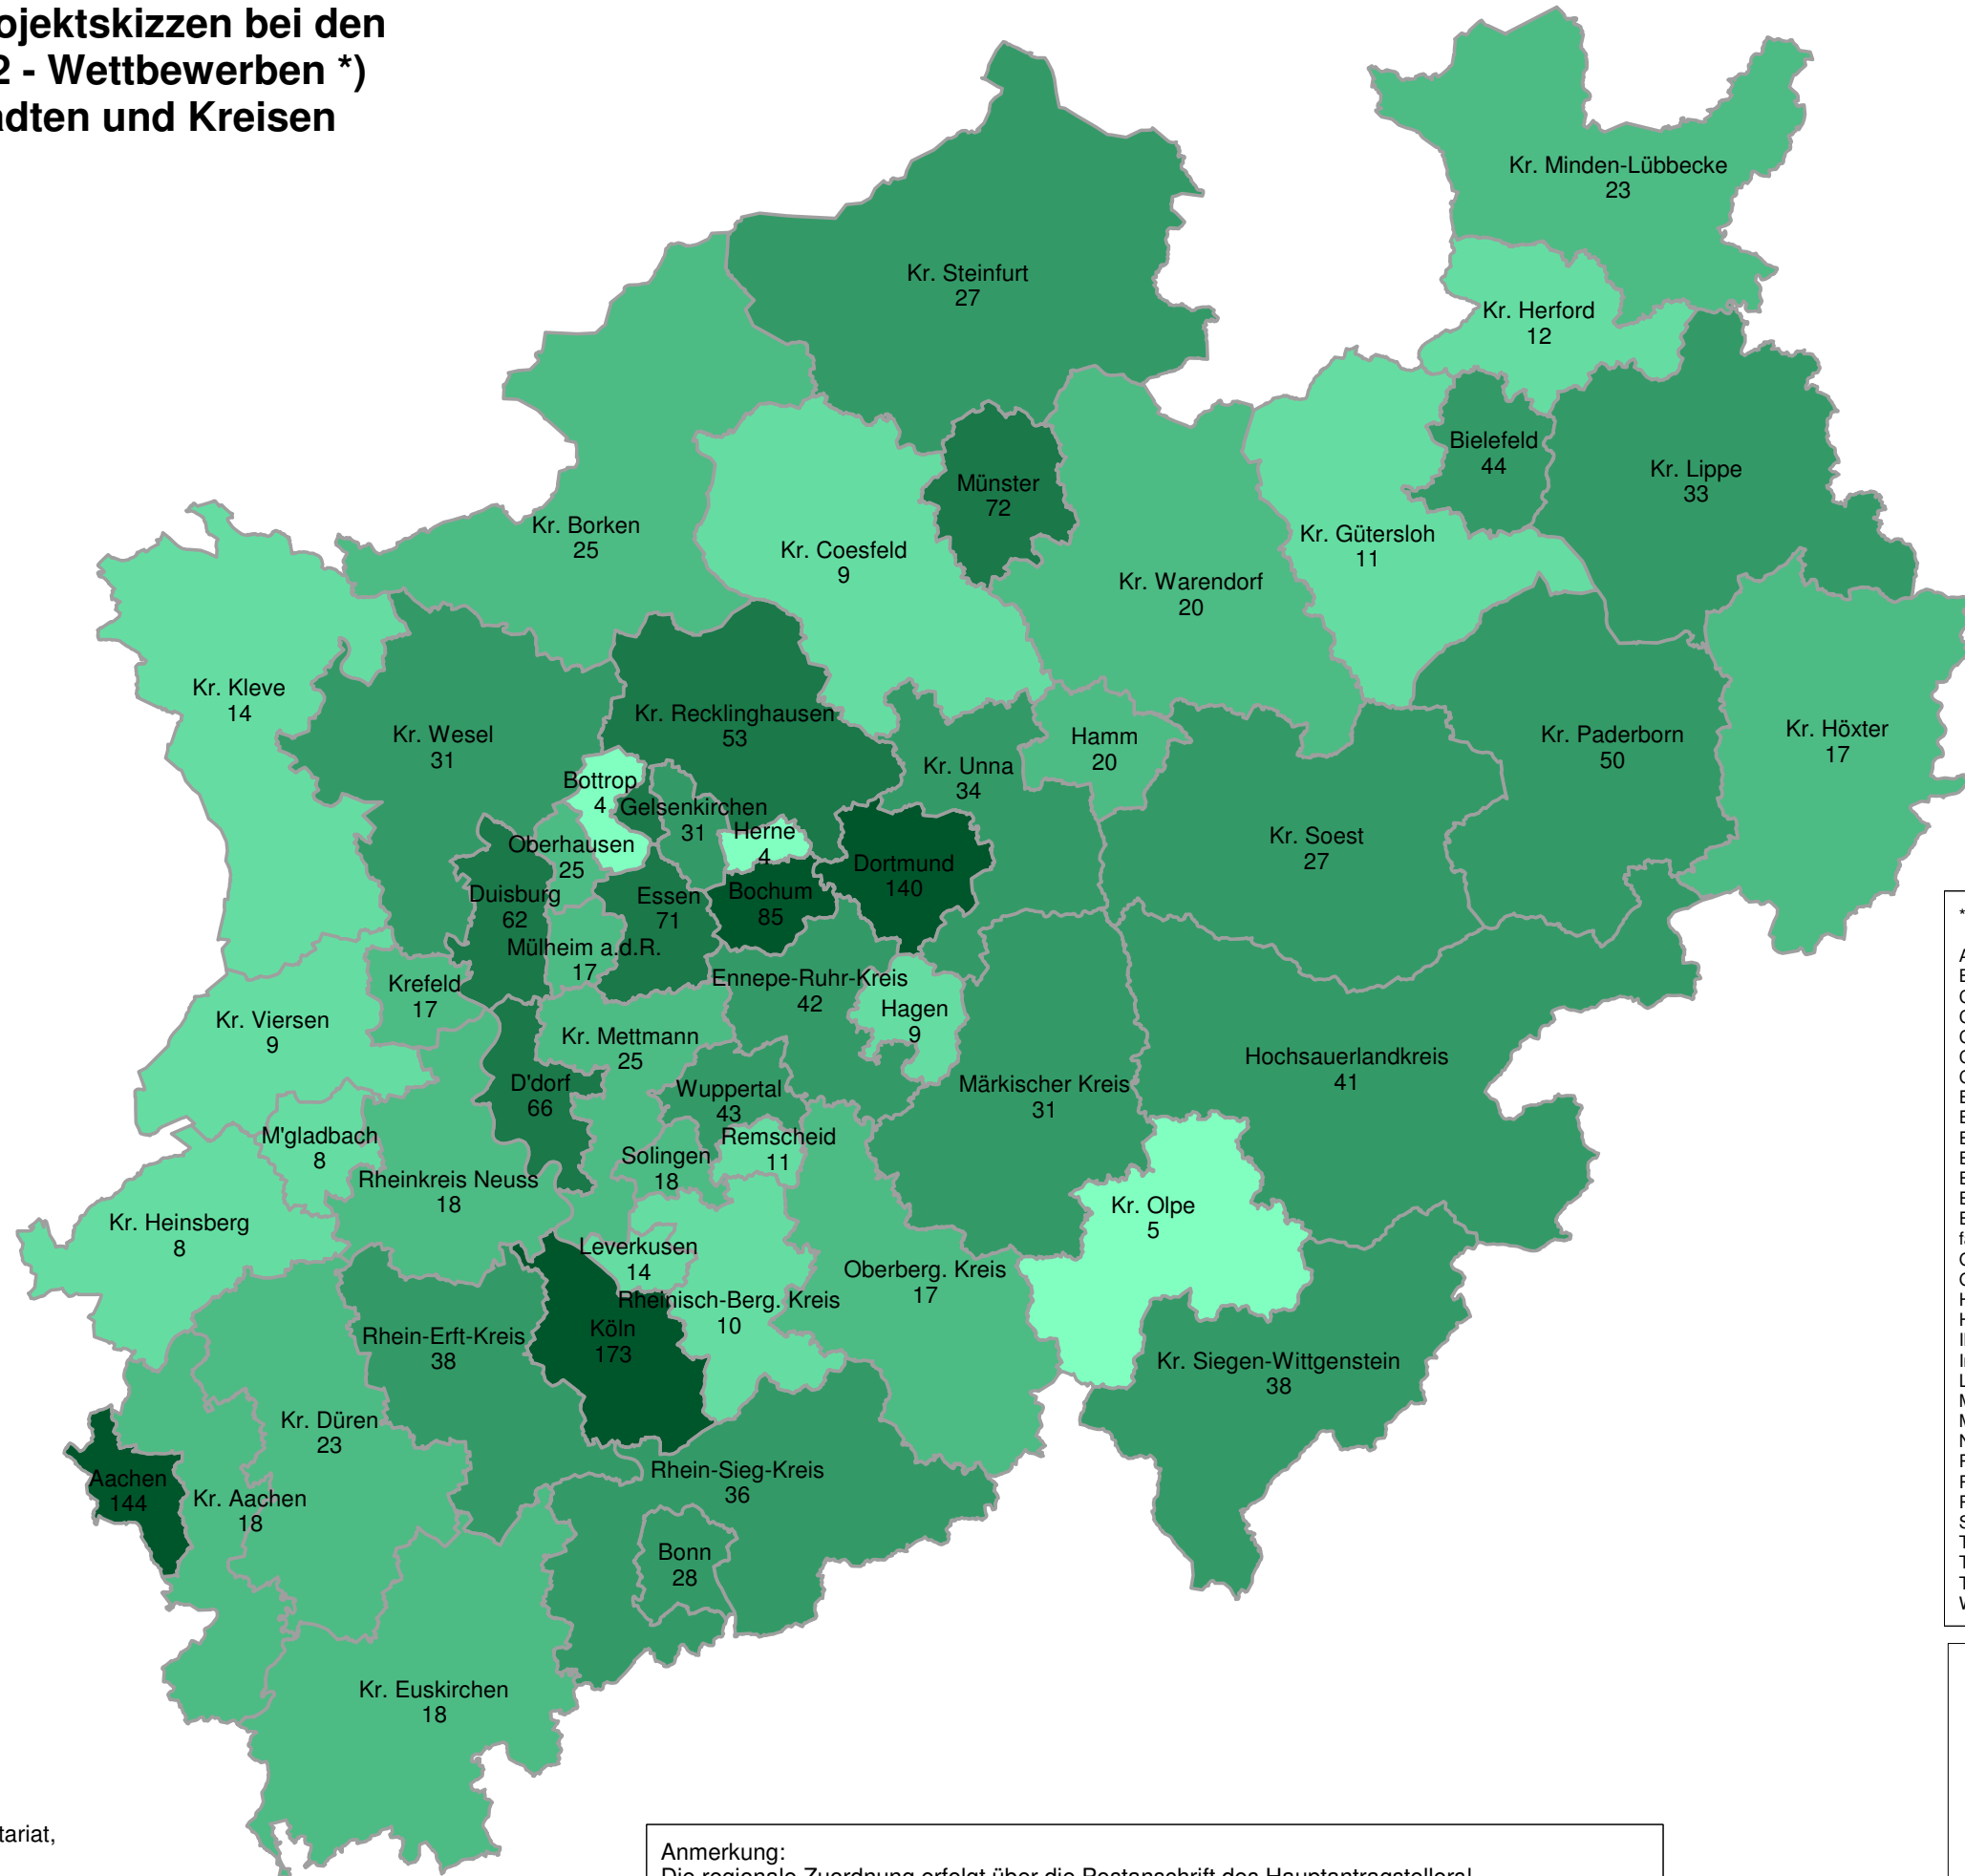

# Eingereichte Projektskizzen bei den NRW-EU-Ziel 2 - Wettbewerben \*) nach krfr. Städten und Kreisen

- \*) Berücksichtigte Wettbewerbe
- Automotive.NRW
  - Bio.NRW
  - CheK.NRW
  - CheK.NRW 2009
  - Create.NRW - Förderung
  - Create.NRW - Ideen
  - Create.NRW 2009
  - ElektroMobil.NRW 2009
  - Energie.NRW
  - Energie.NRW 2009
  - EnergieForschung.NRW
  - Erlebnis.NRW - Naturerlebnis
  - Erlebnis.NRW - Tourismus
  - Ernährung.NRW
  - familie(at)unternehmen.NRW
  - Gründung.NRW - Gründerinnen
  - Gründung.NRW - Innovative Gründungen
  - Hightech.NRW
  - Hightech.NRW 2009
  - IKT.NRW
  - InnoMeT.NRW 2009
  - Logistik.NRW
  - Med in.NRW
  - Medien.NRW
  - NanoMikro+Werkstoffe.NRW
  - Produktion.NRW
  - RegioCluster.NRW
  - Ressource.NRW 2009
  - StandortInnenstadt.NRW
  - Transfer.NRW - FH-Extra
  - Transfer.NRW - Science-to-Business PreSeed
  - Transfer.NRW 2009 - Science-to-Business PreSeed
  - WissensWirtschaft.NRW

Anmerkung:  
Die regionale Zuordnung erfolgt über die Postanschrift des Hauptantragstellers!