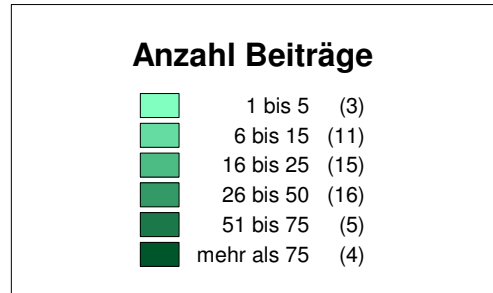

# Eingereichte Projektskizzen bei den NRW-EU-Ziel 2 - Wettbewerben \*) nach krfr. Städten und Kreisen

- \*) Berücksichtigte Wettbewerbe
- Automotive.NRW
  - Bio.NRW
  - CheK.NRW
  - CheK.NRW 2009
  - Create.NRW - Förderung
  - Create.NRW - Ideen
  - Create.NRW 2009
  - ElektroMobil.NRW 2009
  - Energie.NRW
  - Energie.NRW 2009
  - EnergieForschung.NRW
  - Erlebnis.NRW - Naturerlebnis
  - Erlebnis.NRW - Tourismus
  - Ernährung.NRW
  - familie(at)unternehmen.NRW
  - Gründung.NRW - Gründerinnen
  - Gründung.NRW - Innovative Gründungen
  - Hightech.NRW
  - Hightech.NRW 2009
  - IKT.NRW
  - InnoMeT.NRW 2009
  - Logistik.NRW
  - Med in.NRW
  - Medien.NRW
  - NanoMikro+Werkstoffe.NRW
  - Produktion.NRW
  - RegioCluster.NRW
  - Ressource.NRW 2009
  - StandortInnenstadt.NRW
  - Transfer.NRW - FH-Extra
  - Transfer.NRW - Science-to-Business PreSeed
  - Transfer.NRW 2009 - Science-to-Business PreSeed
  - WissensWirtschaft.NRW