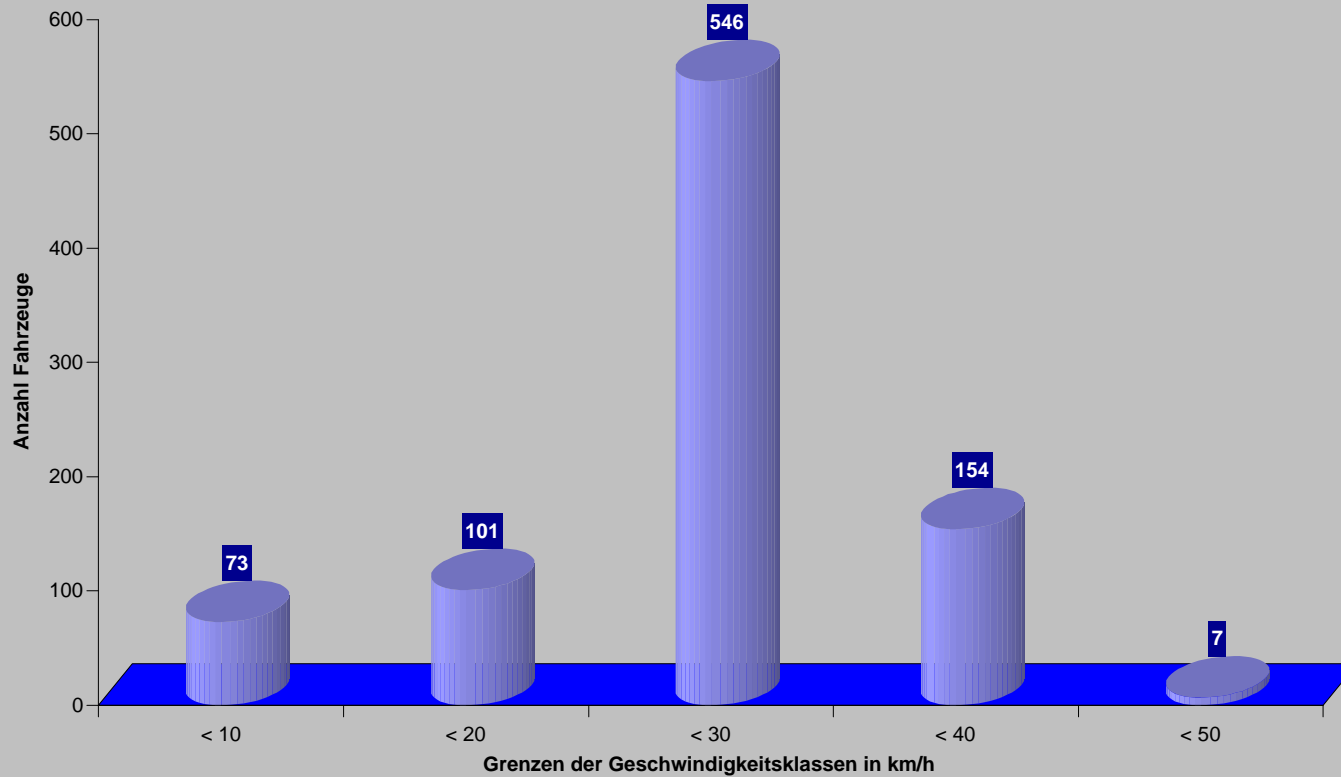

## Häufigkeit - alle Fahrzeuge

**Messort:** Alte Rottsieperstr. FaRi bergab

**Bearbeitung:** Ben Othman

**Auswertebeginn:** Freitag, 30.07.2010, 12:15 Uhr

**Auswerteende:** Freitag, 06.08.2010, 12:15 Uhr

**Anmerkungen:** Viacount