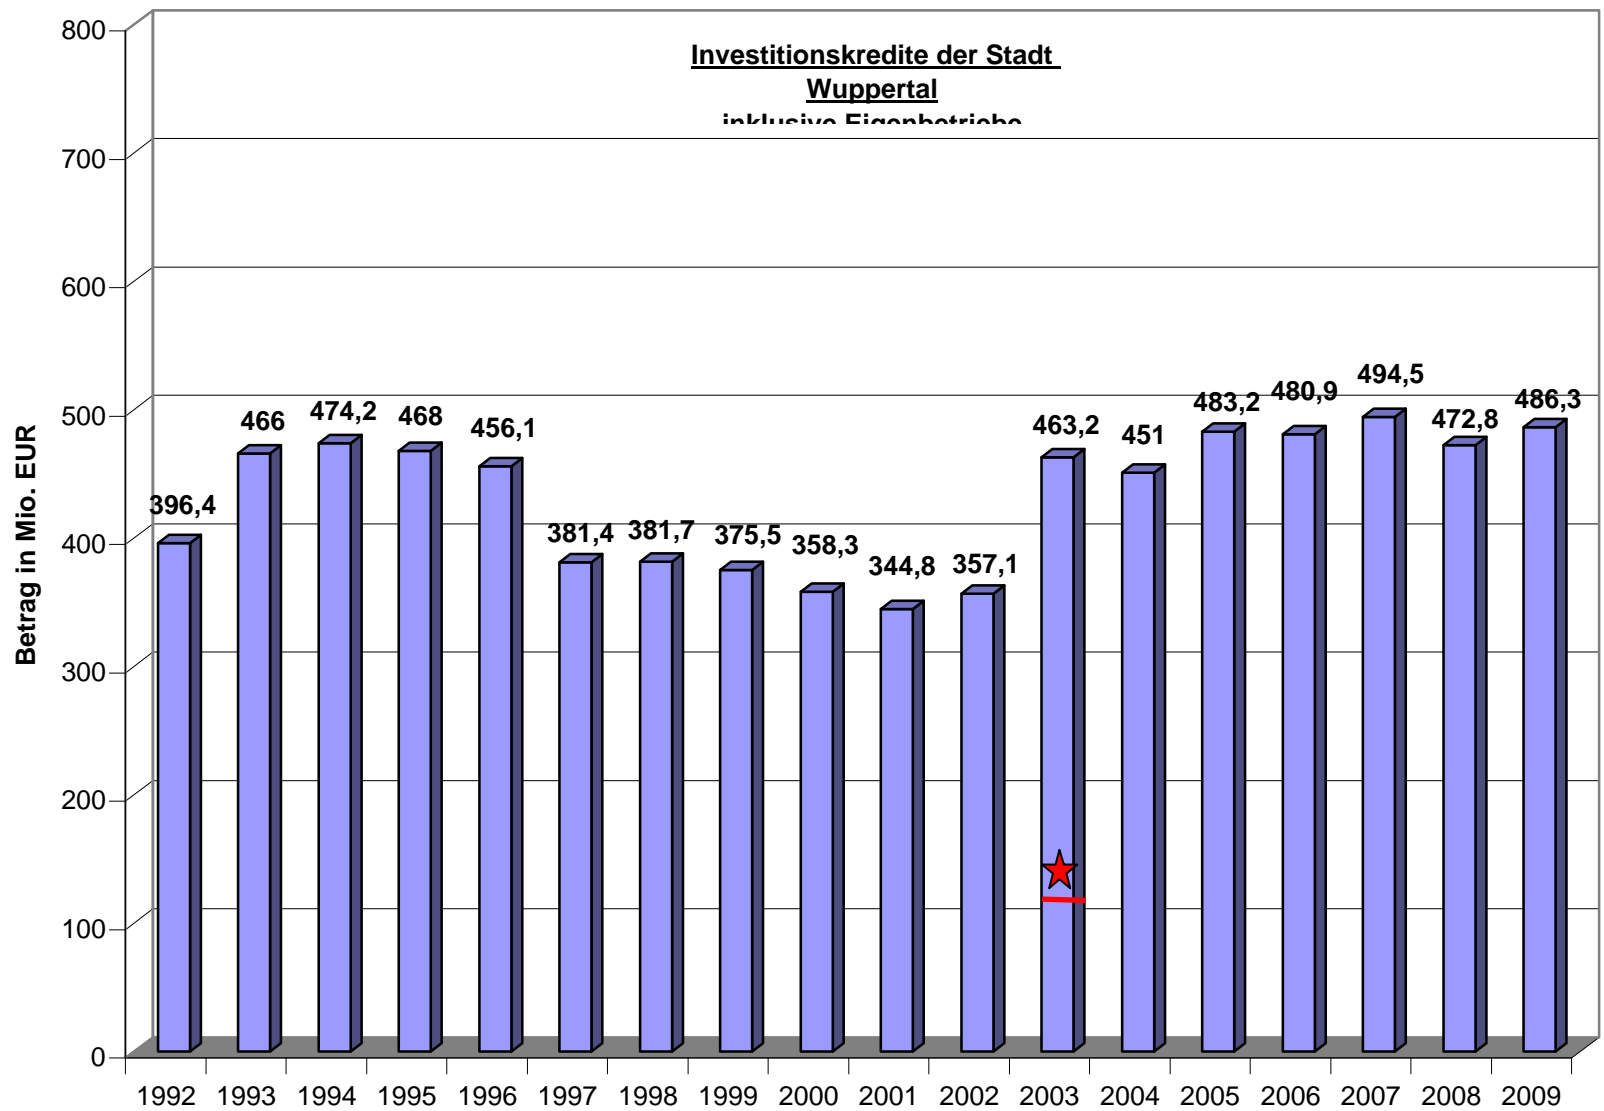

**Investitionskredite der Stadt  
Wuppertal**  
inklusive Eigenbetriebe

★ = inkl. der von Gewerbeimmobilien und Klinikum W. übernommenen Darlehen (102  
Min €)

Stand 31.12.09