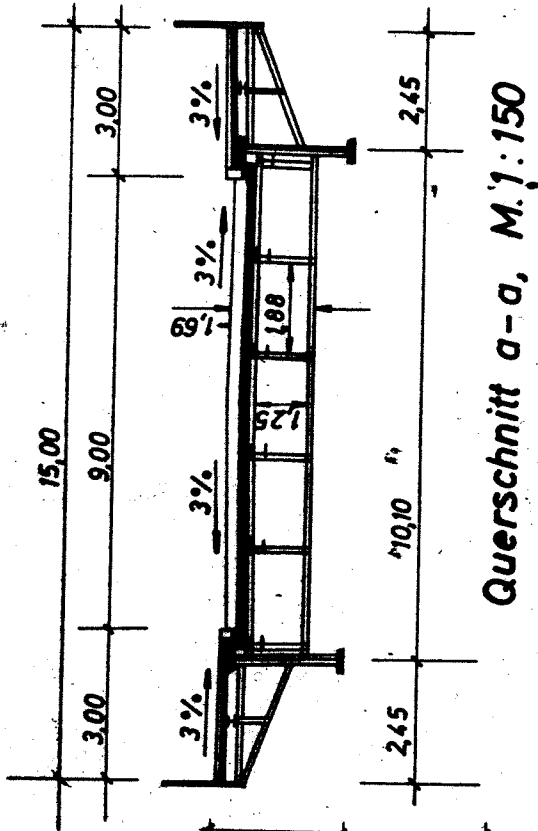

# Brücke Rutenbecker Weg

Grundriß M. 1:250

Brückenskizze der  
„Totenbrücke“ in  
Wuppertal - Elberfeld