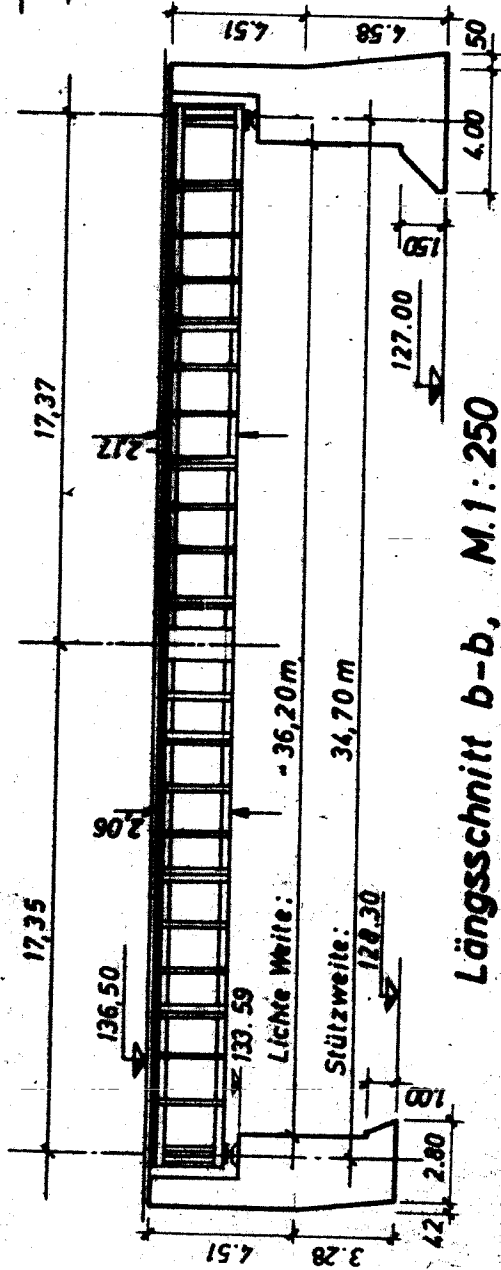

# Brücke Rutenbecker Weg

Grundriß M. 1:250

Brückenskizze der  
„Totenbrücke“ in  
Wuppertal - Elberfeld