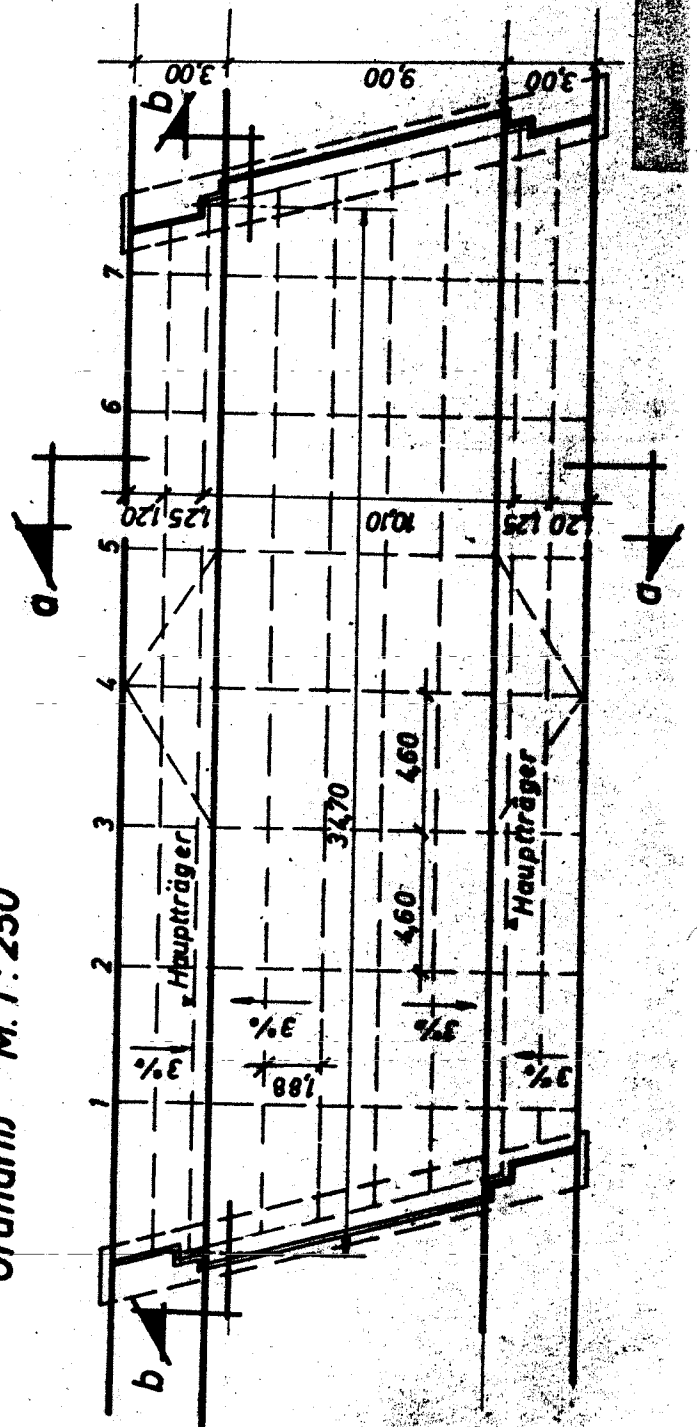

# Brücke Rutenbecker Weg

Grundriß M. 1:250

Brückenskizze der  
„Totenbrücke“ in  
Wuppertal - Elberfeld