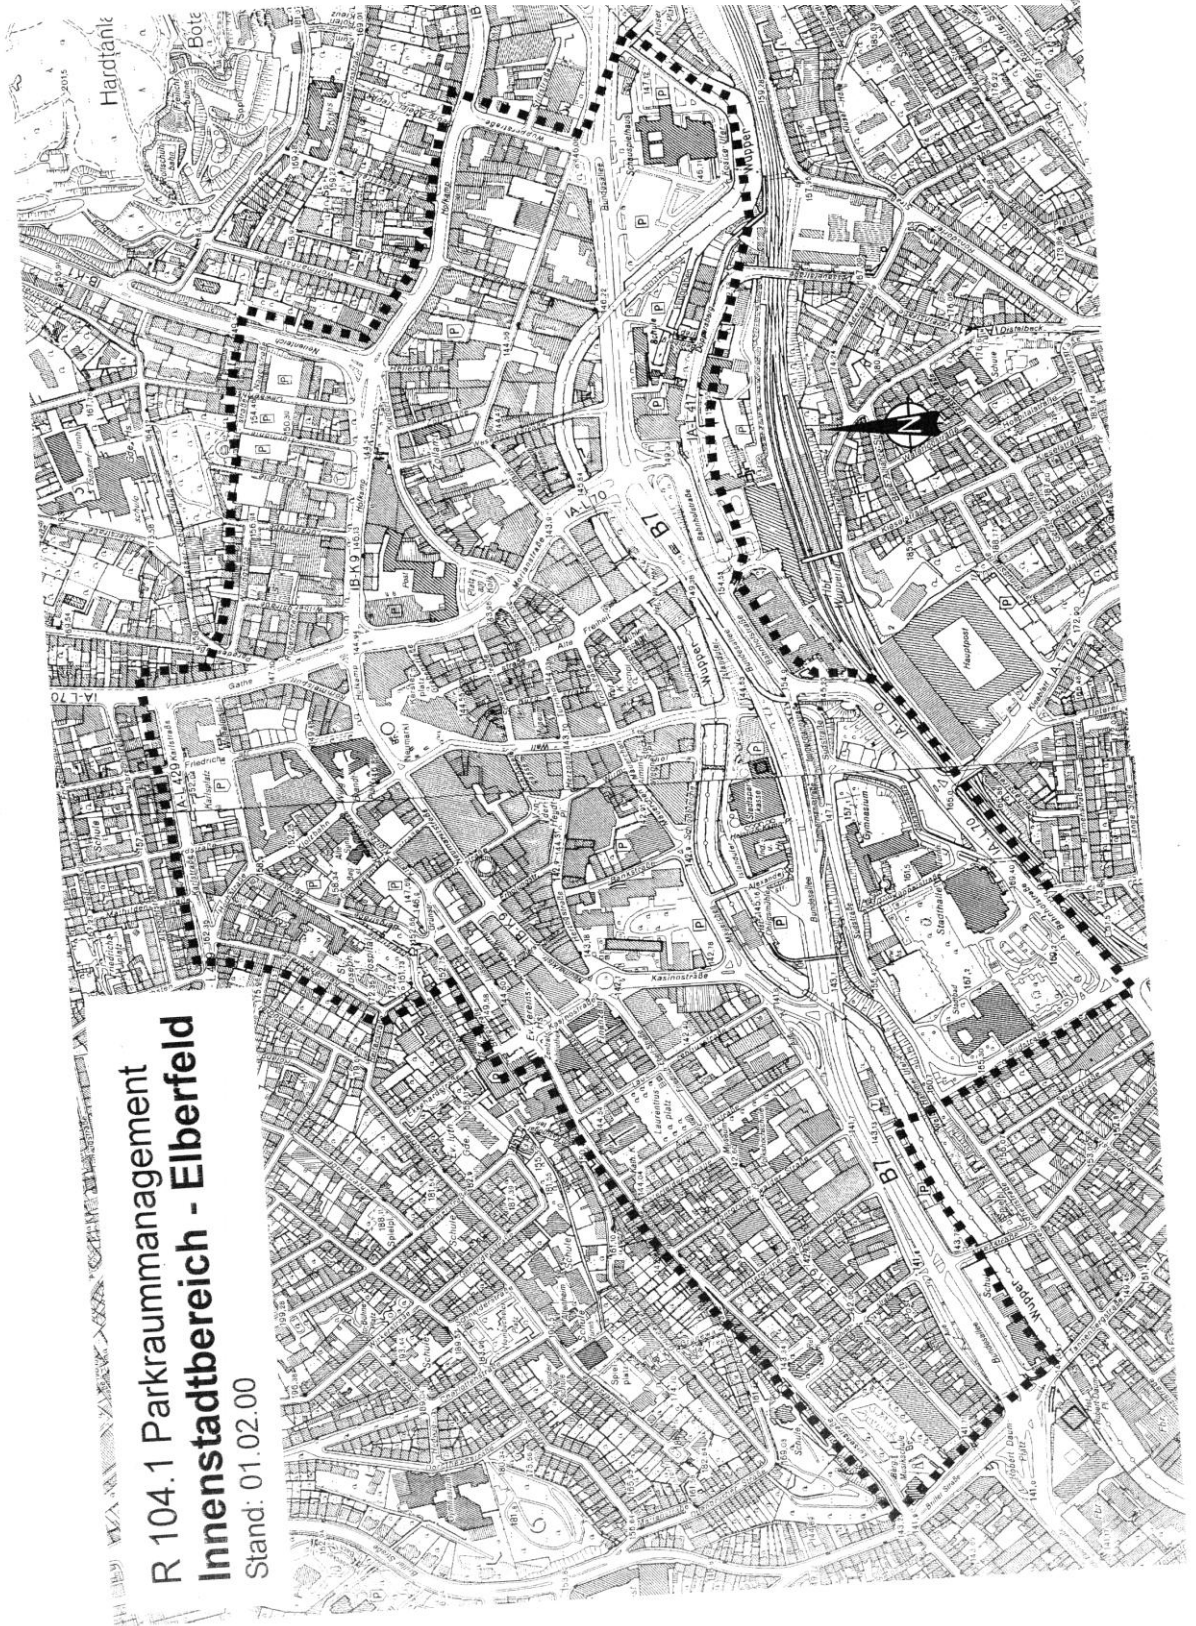

Anlage 03: Plan 2 zur Parkgebührenordnung 2009

R 104.1 Parkraummanagement  
**Innenstadtbereich - Elberfeld**  
Stand: 01.02.00