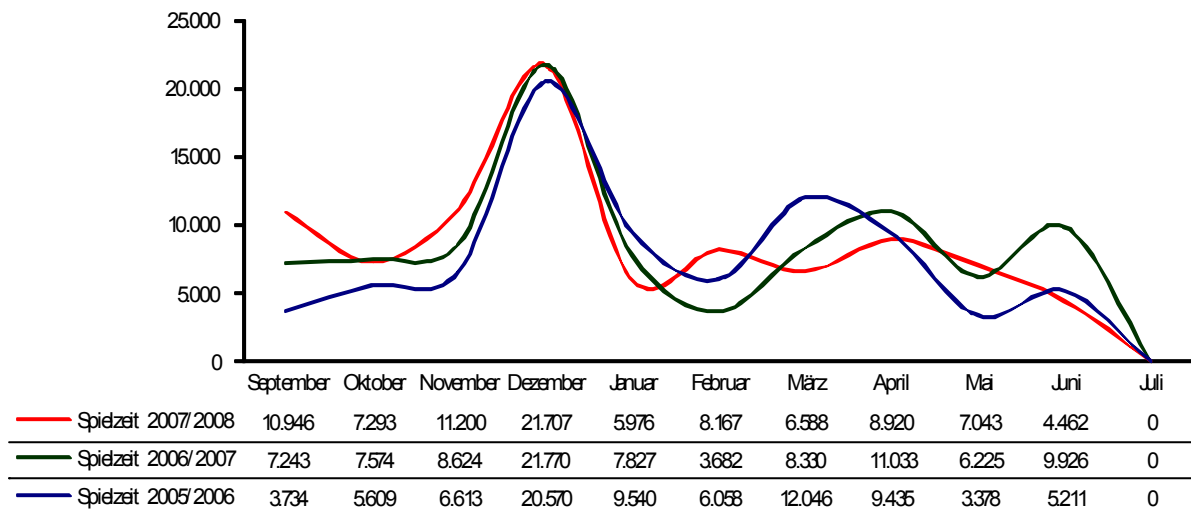

Entwicklung der Besucherzahlen

Besucherzahlen 2007/2008: 92.302

Besucherzahlen 2006/2007: 92.234

Besucherzahlen 2005/2006: 83.721