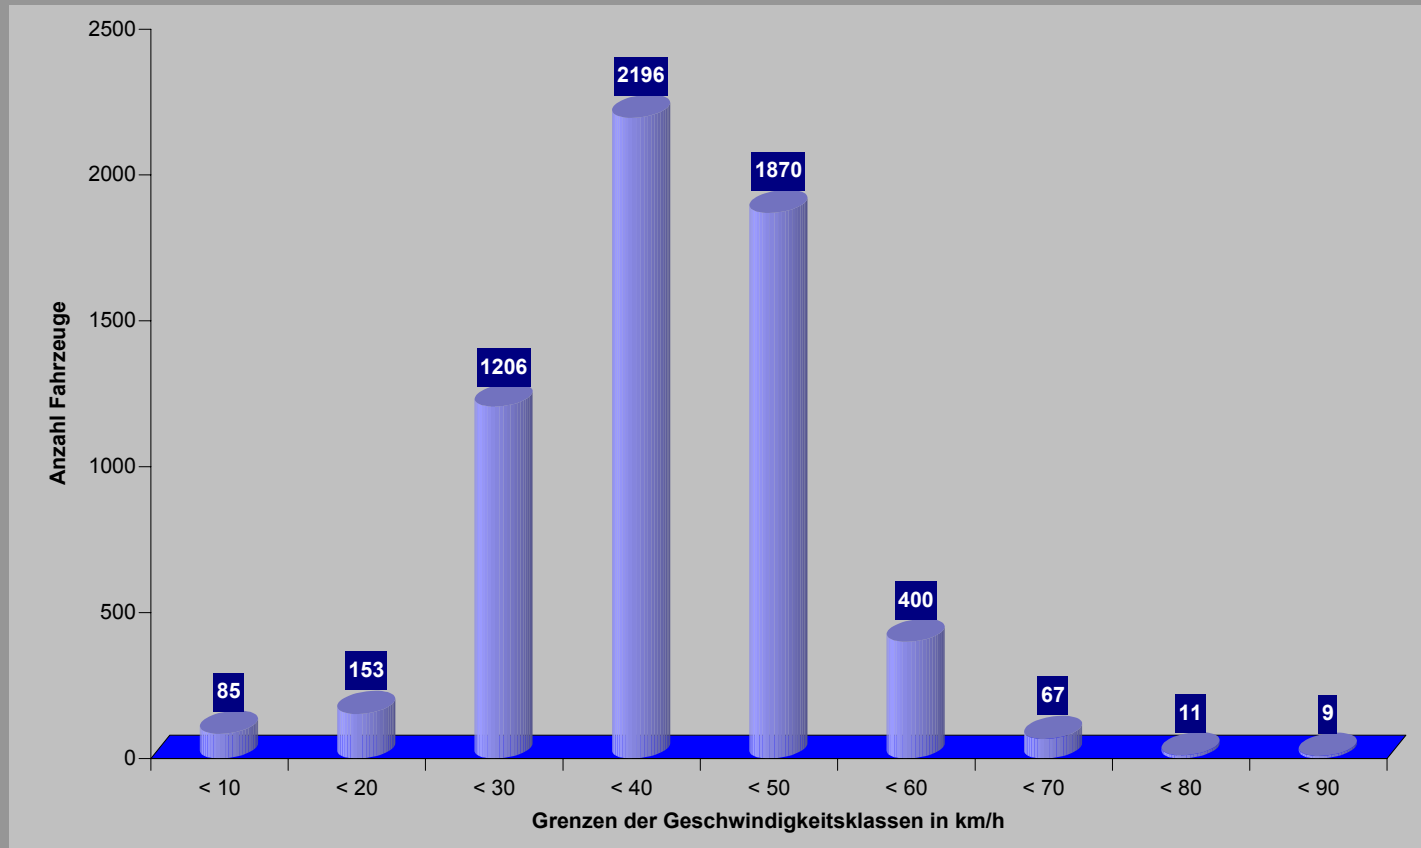

## Kohlstr.11 FaRi Nord

<b>Messort:</b> Kohlstr.11 FaRi Nord (bergauf)	<b>Bearbeitung:</b> Ben OThman
<b>Auswertebeginn:</b> Mittwoch, 21.05.2008, 11:15	<b>Auswerteende:</b> Samstag, 24.05.2008, 19:00 Uhr
<b>Anmerkungen:</b> Viacount (D)	