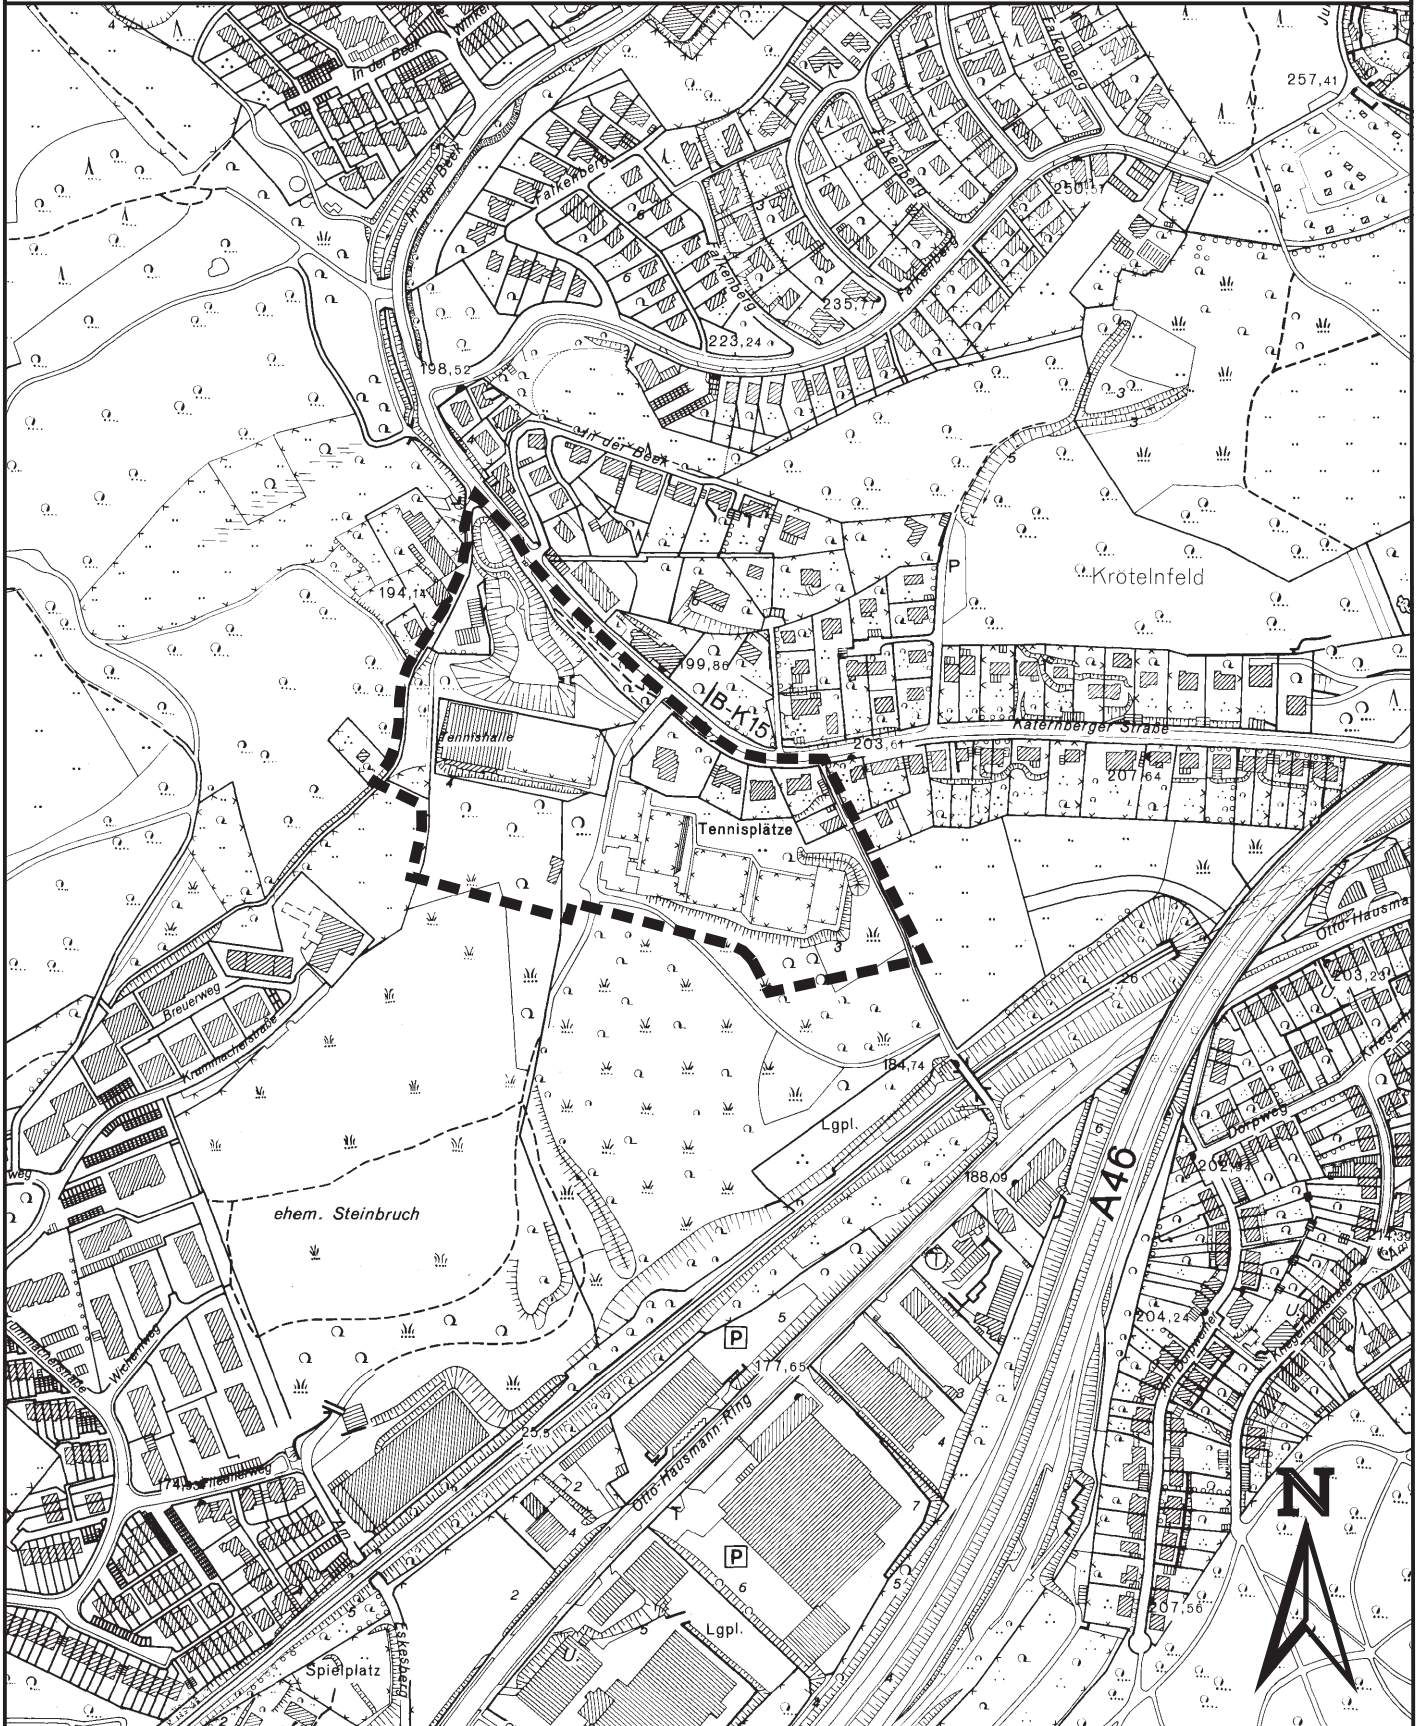

Aufhebungsbeschluss zum BPlan 867 - Sportanlage In der Beek - Aufstellungsbeschluss vom 22.06.1987

— — — — — Geltungsbereich