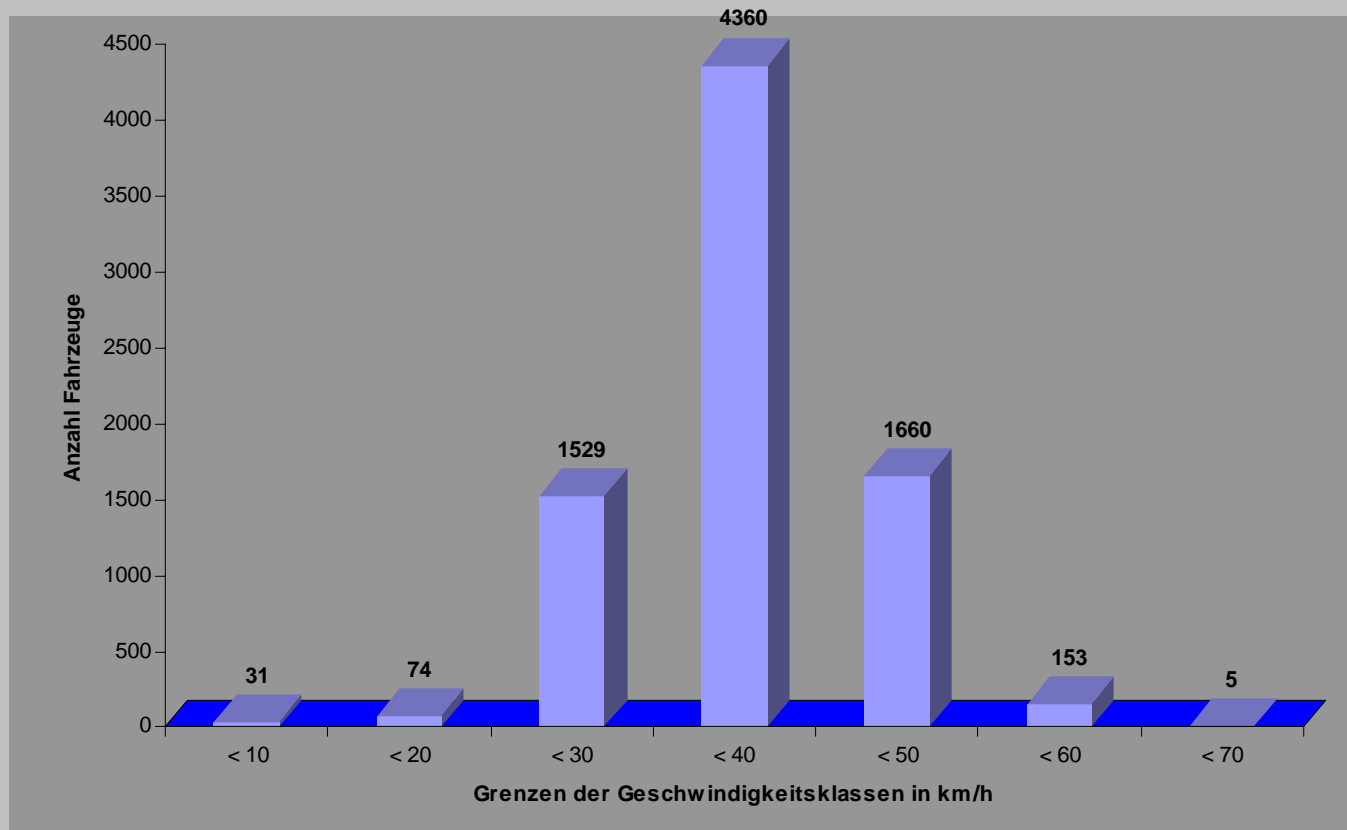

Häufigkeit - alle Fahrzeuge

Messort: Zur Waldesruh FaRi Nord	Bearbeitung: Ben Othman
Auswertebeginn: Freitag, 23.11.2007, 12:15 Uhr	Auswerteende: Sonntag, 02.12.2007, 11:59 Uhr
Anmerkungen: Viacount (B)	