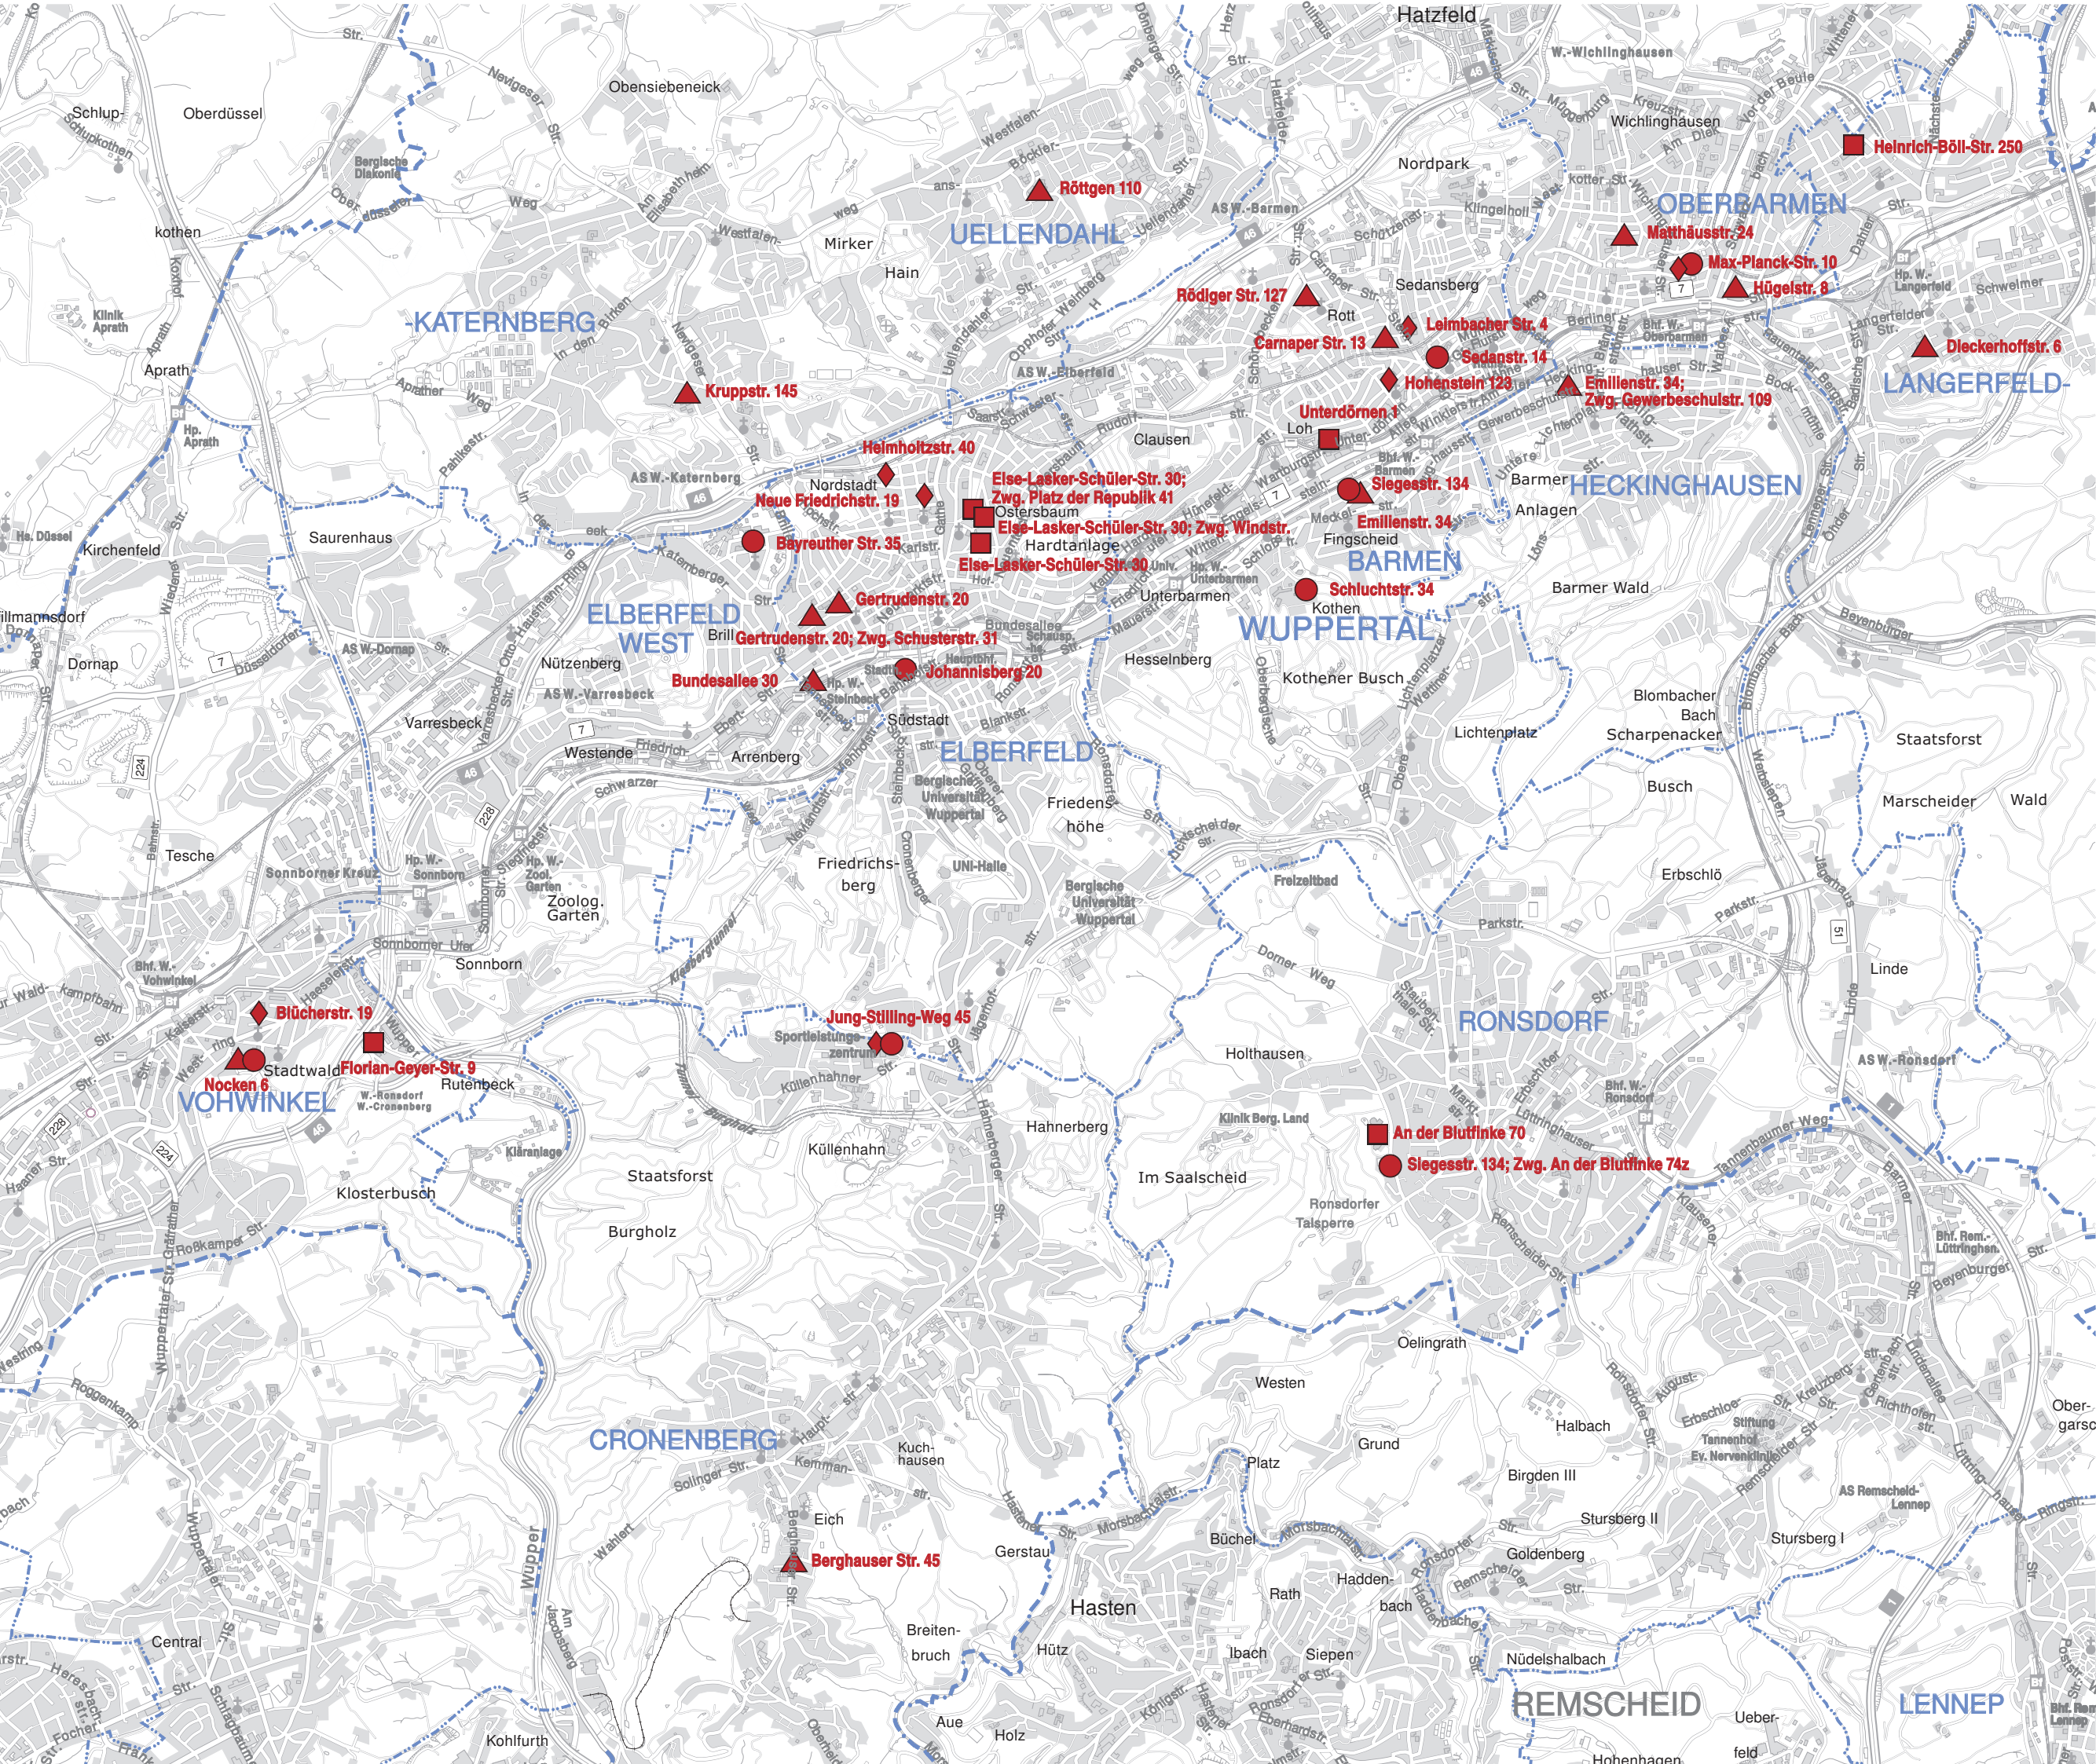

Wuppertal
Weiterführende Schulen der Stadt Wuppertal

Zeichenerklärung

- ▲ Hauptschulen
- ◆ Realschulen
- Gesamtschulen
- Gymnasium
- Zwg. Zweigstelle der Schule
- - - Stadtgrenze
- · - · - Stadtbezirksgrenze
- BARMEN Stadtbezirksname

Datenstand: Nov. 2007

Herausgeber: Stadtbetrieb Schulen,
 Stadt Wuppertal,
 Alexanderstr. 18, 42103 Wuppertal
 Kartographie: Ressort Vermessung,
 Katasteramt und Geodaten

Verwendungsvorbehalt:
 Die Karte ist urheberrechtlich geschützt. Nachdruck und
 Vervielfältigung auch in digitaler Form nur mit Genehmigung
 des Ressort Vermessung, Katasteramt u. Geodaten.