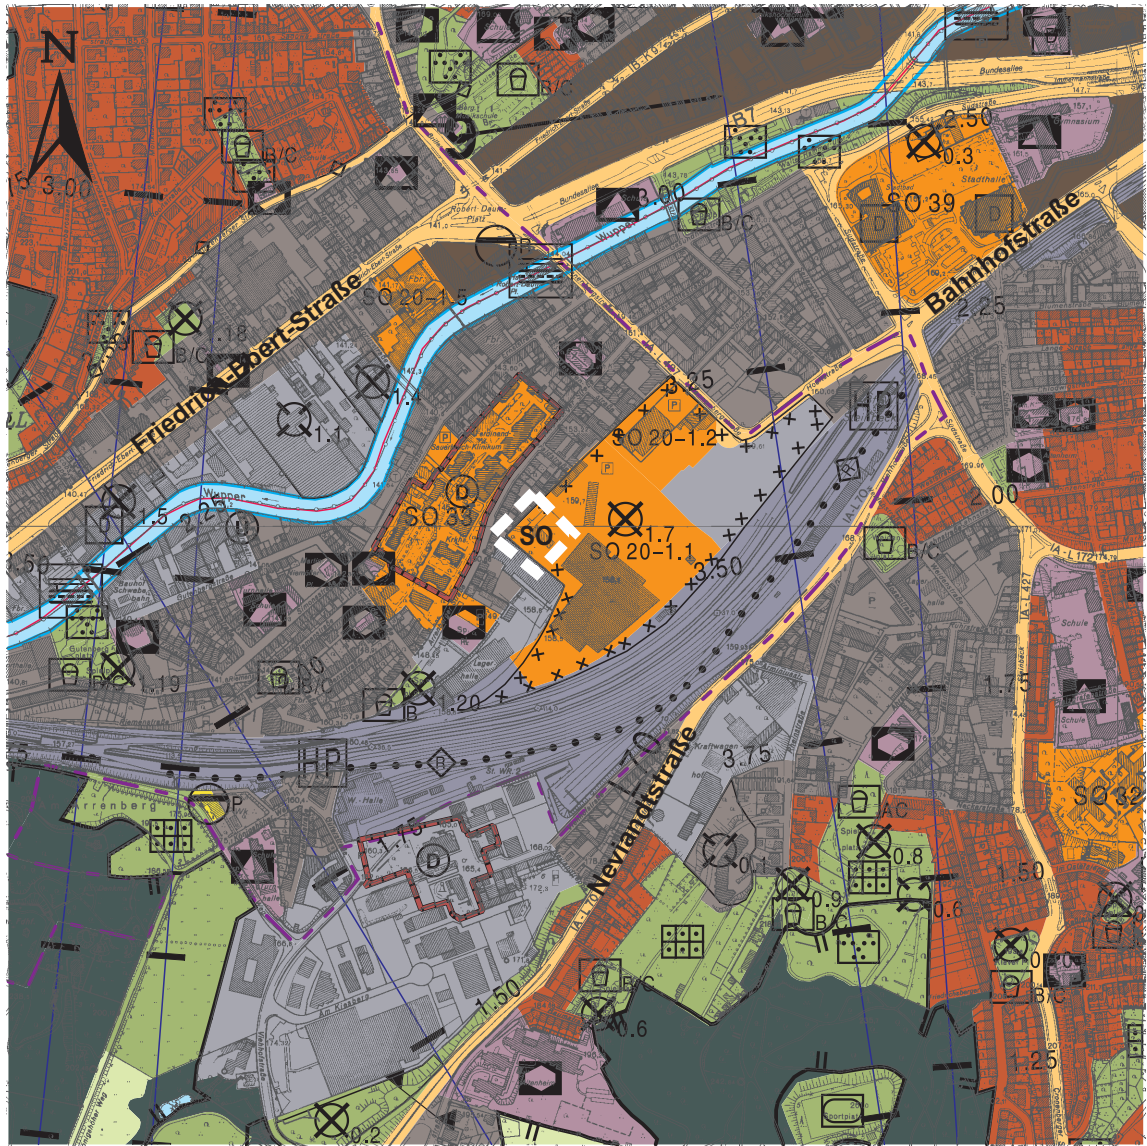

# FNP - Änderung Nr. 5 (1065) - Steinbecker Meile -

## Geplante Änderung

M:1:10 000

Geltungsbereich

Blatt 2/3

Bauen und Wohnen

Ressort 105.1

Stand September 2006