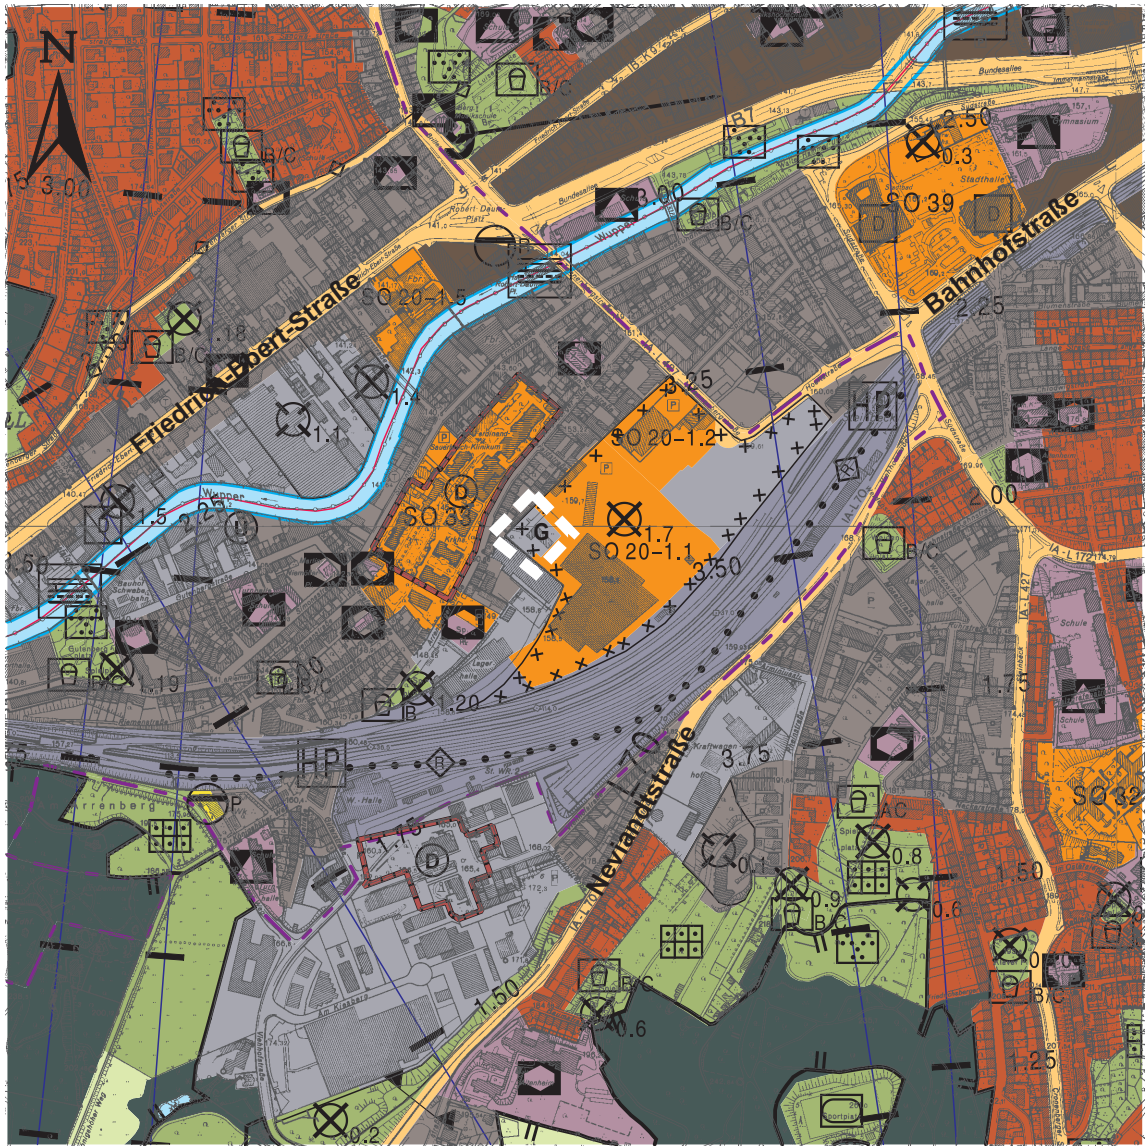

FNP - Änderung Nr. 5 (1065) - Steinbecker Meile -

Rechtswirksame Fassung

M:1:10 000

Geltungsbereich

Blatt 1/3

Wuppertal

Bauen und Wohnen

Ressort 105.1

Stand September 2006