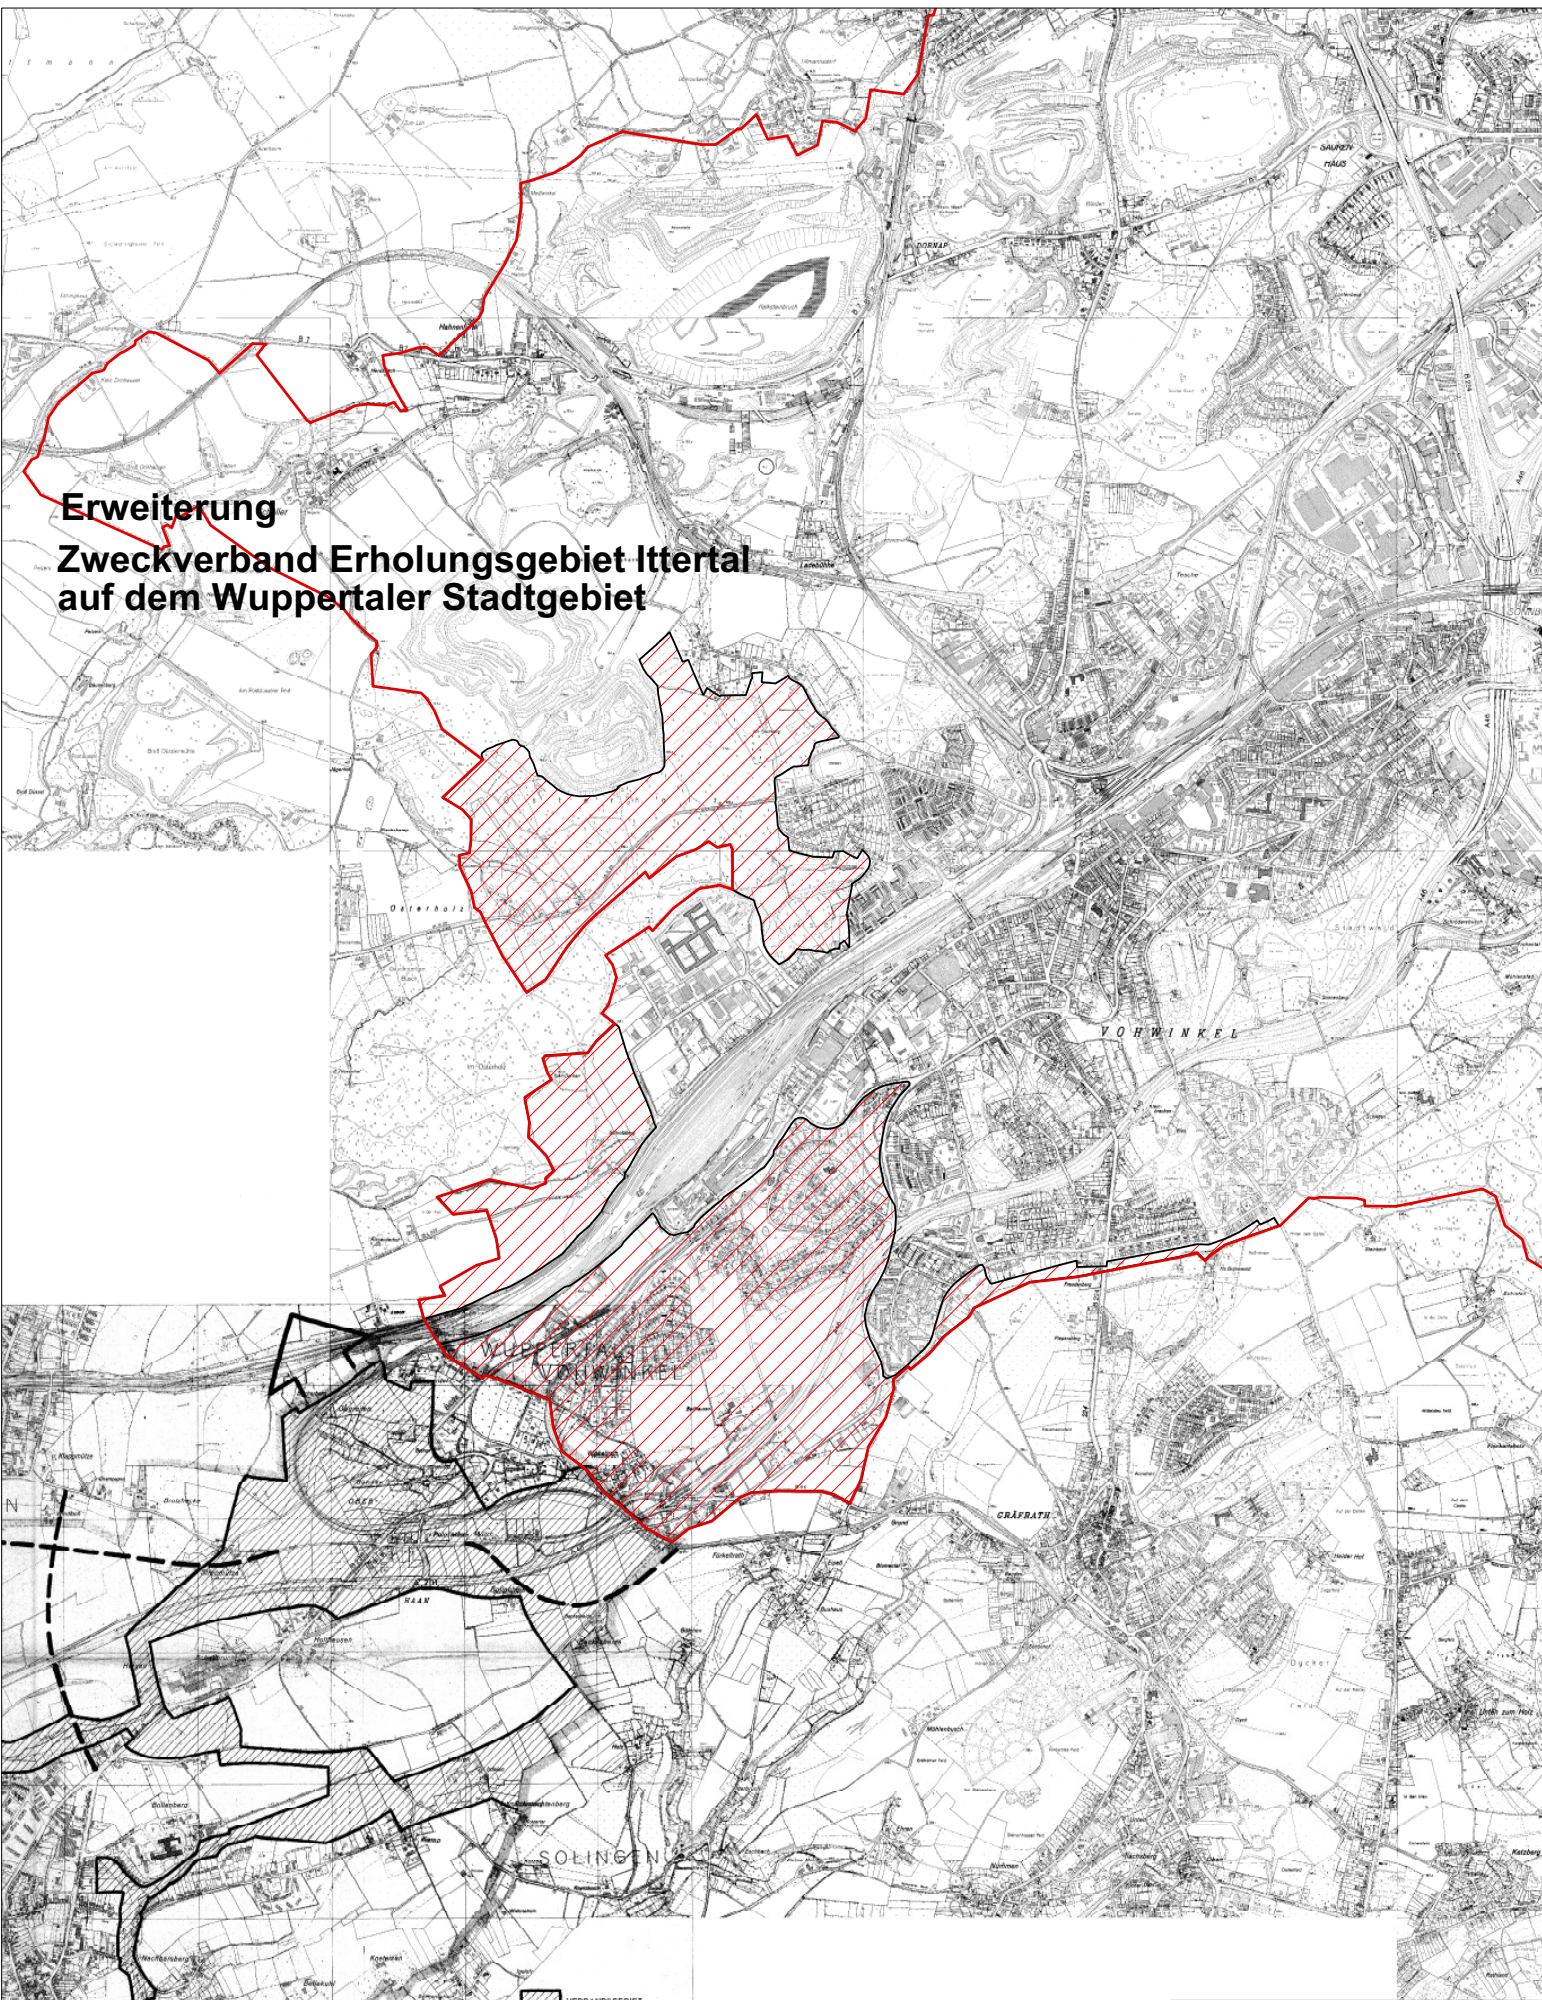

Erweiterung

Zweckverband Erholungsgebiet Ittertal auf dem Wuppertaler Stadtgebiet

VERBANDSGEBIET
GEPLANTE ÜBERÖRTLICHE STRASSEN

Verzeichnis der Straßen und Wohnplätze

Zeichenerklärung:
Bestehendes Zweckverbandsgebiet
Erweiterungsvorschlag Zweckverband Ittertal der Stadt Wuppertal, Ressort Umweltschutz

Stand: 28.06.2005

1:10.000