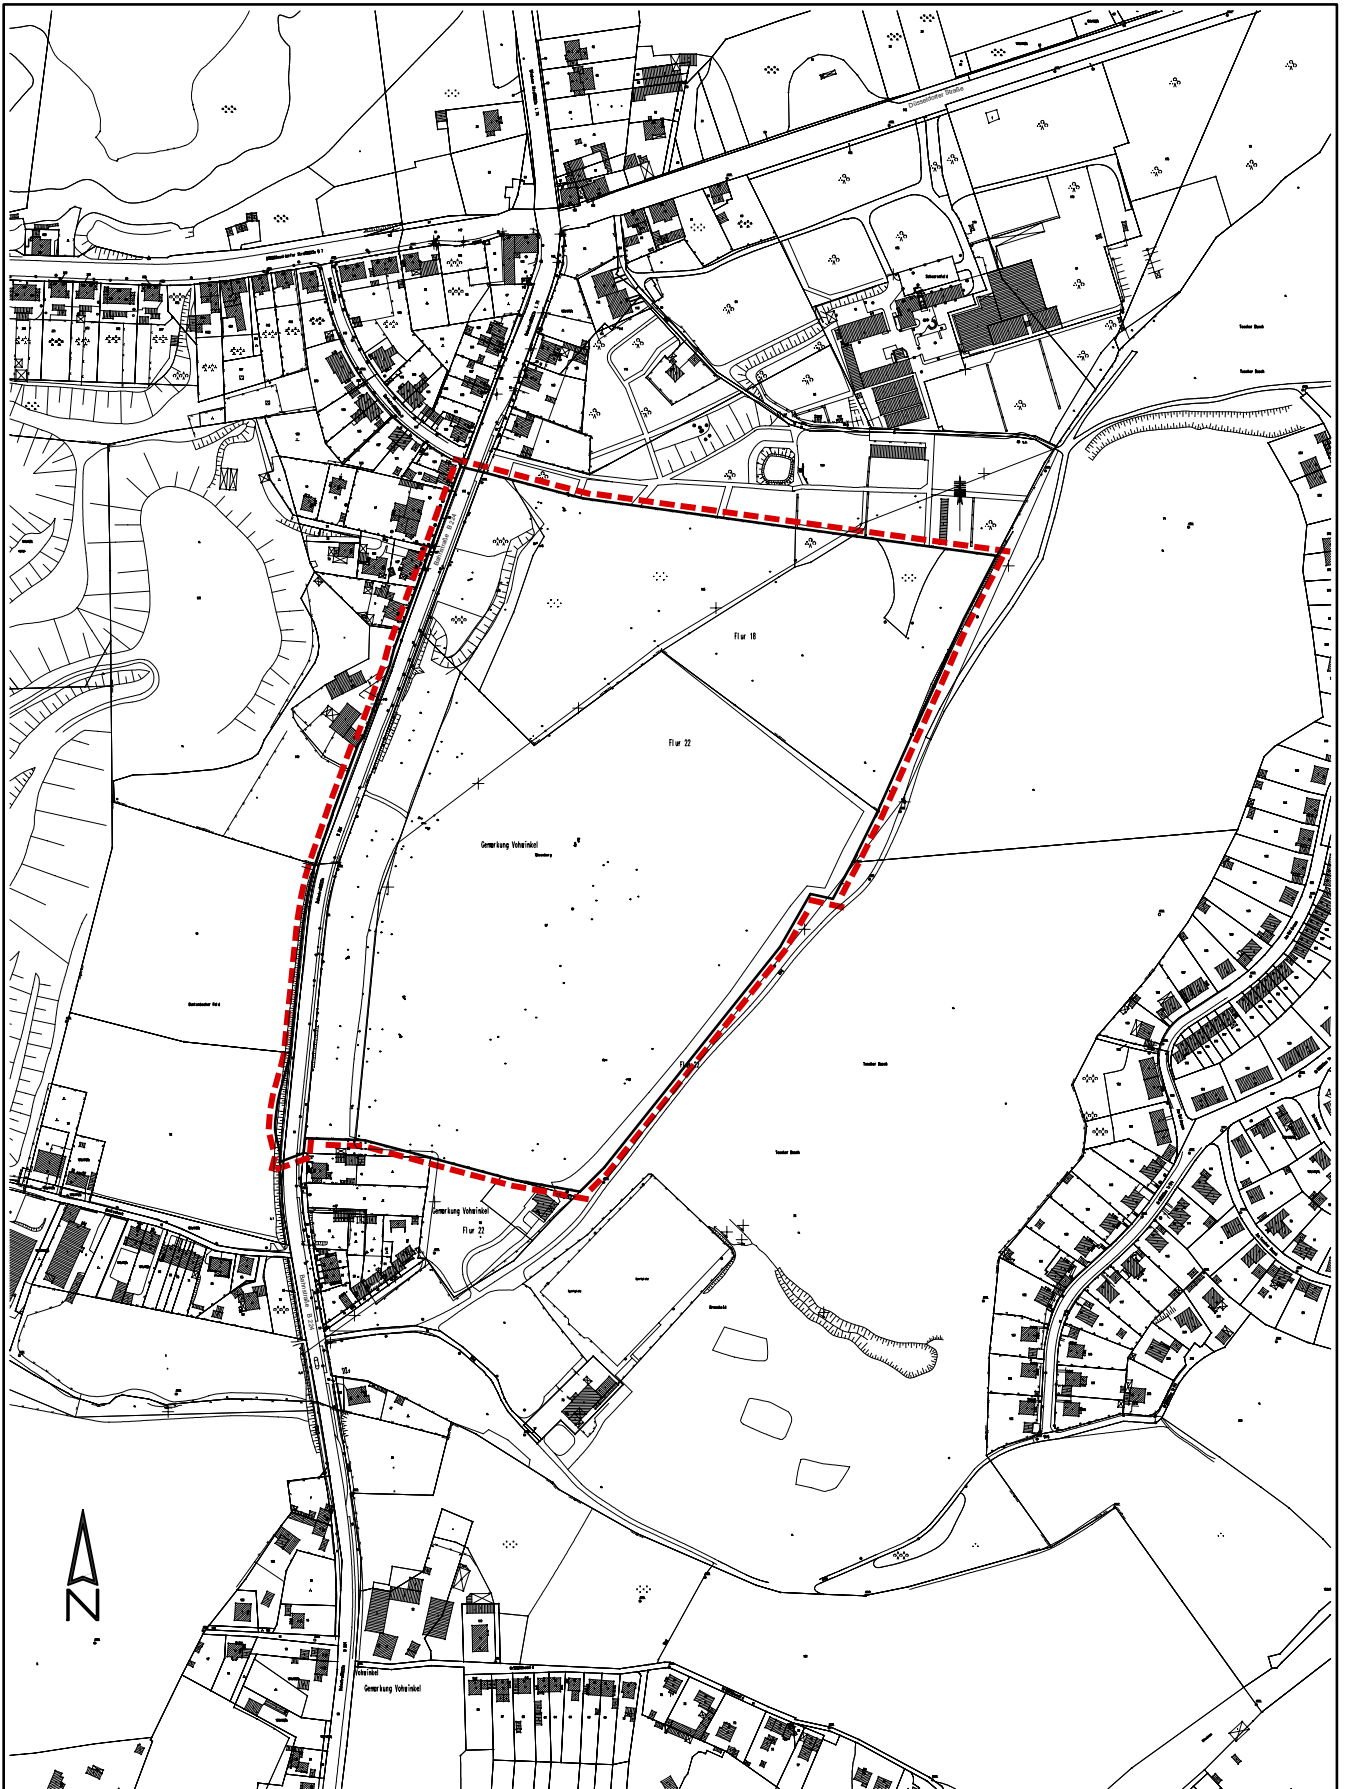

Anlage 01 zur VO/0322/05

Bebauungsplan Nr.: 963
- Bahnstraße Ost (Nösenberg) -