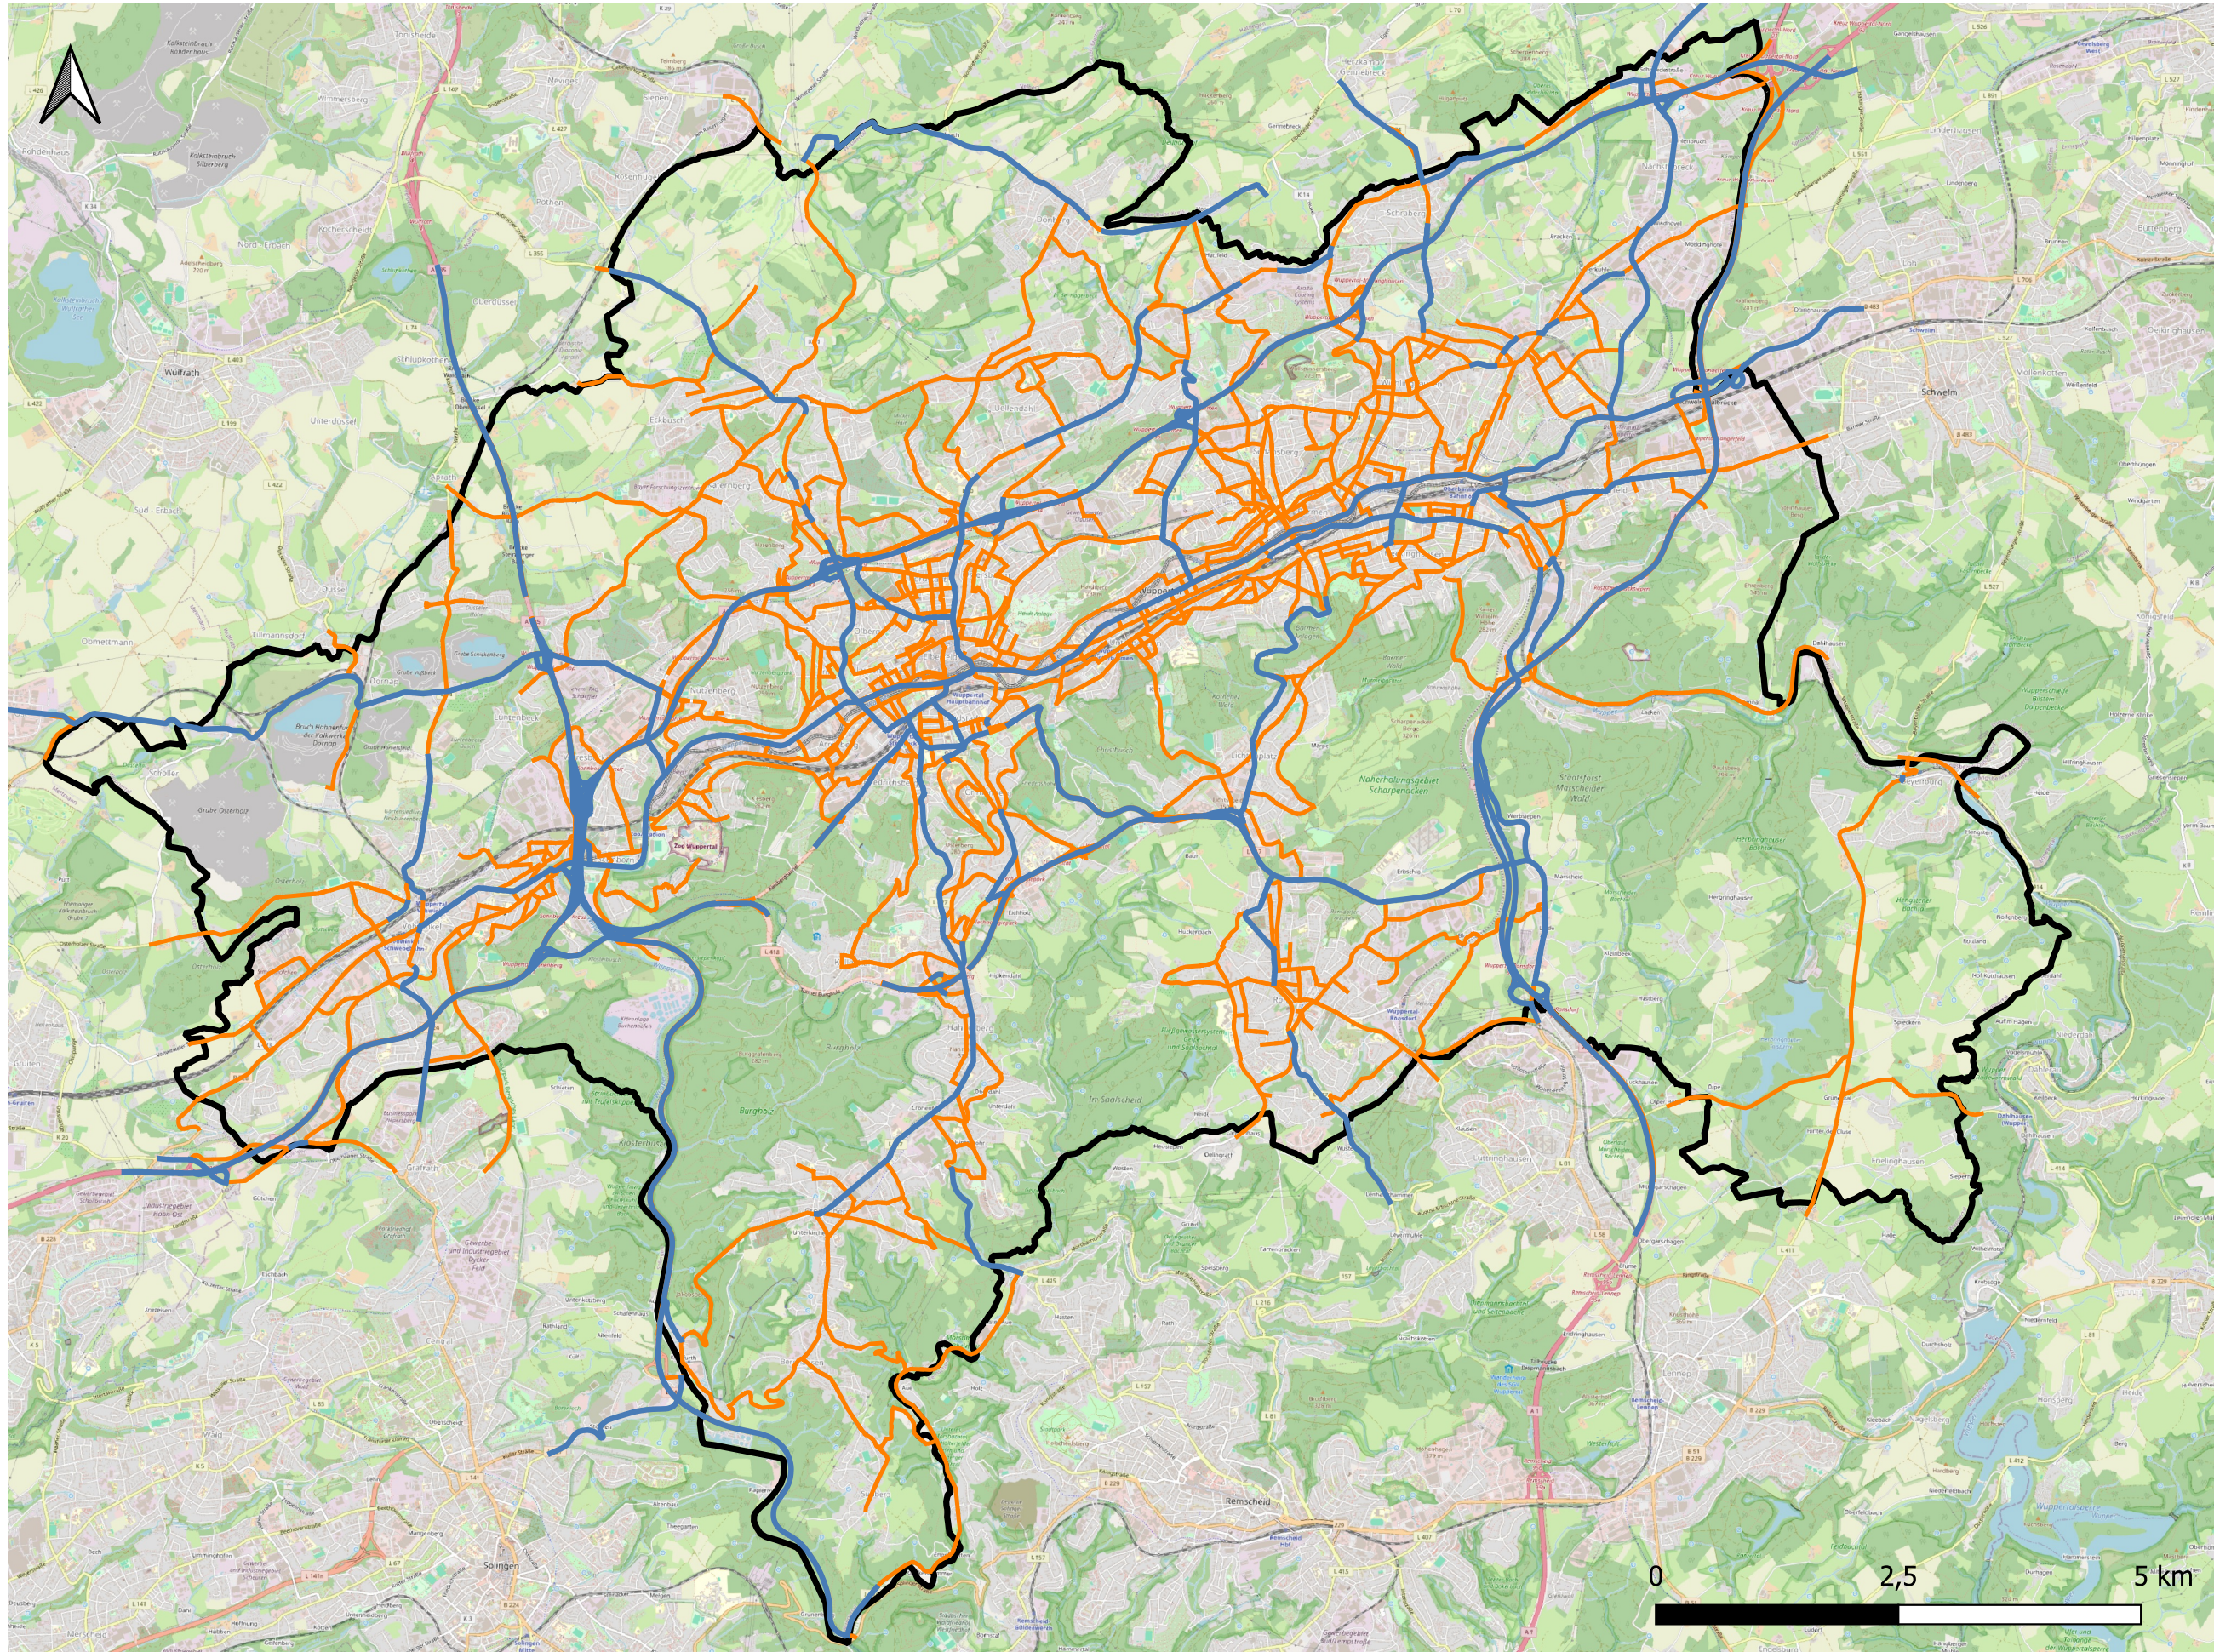

Lärmkartierung: Ausgewähltes Straßennetz

Legende

- kartierungspflichtige Hauptverkehrsstraßen
- lärmrelevantes Gesamtstraßennetz
- Wuppertal Stadtgebietsgrenze

Kartengrundlage: OpenStreetMap