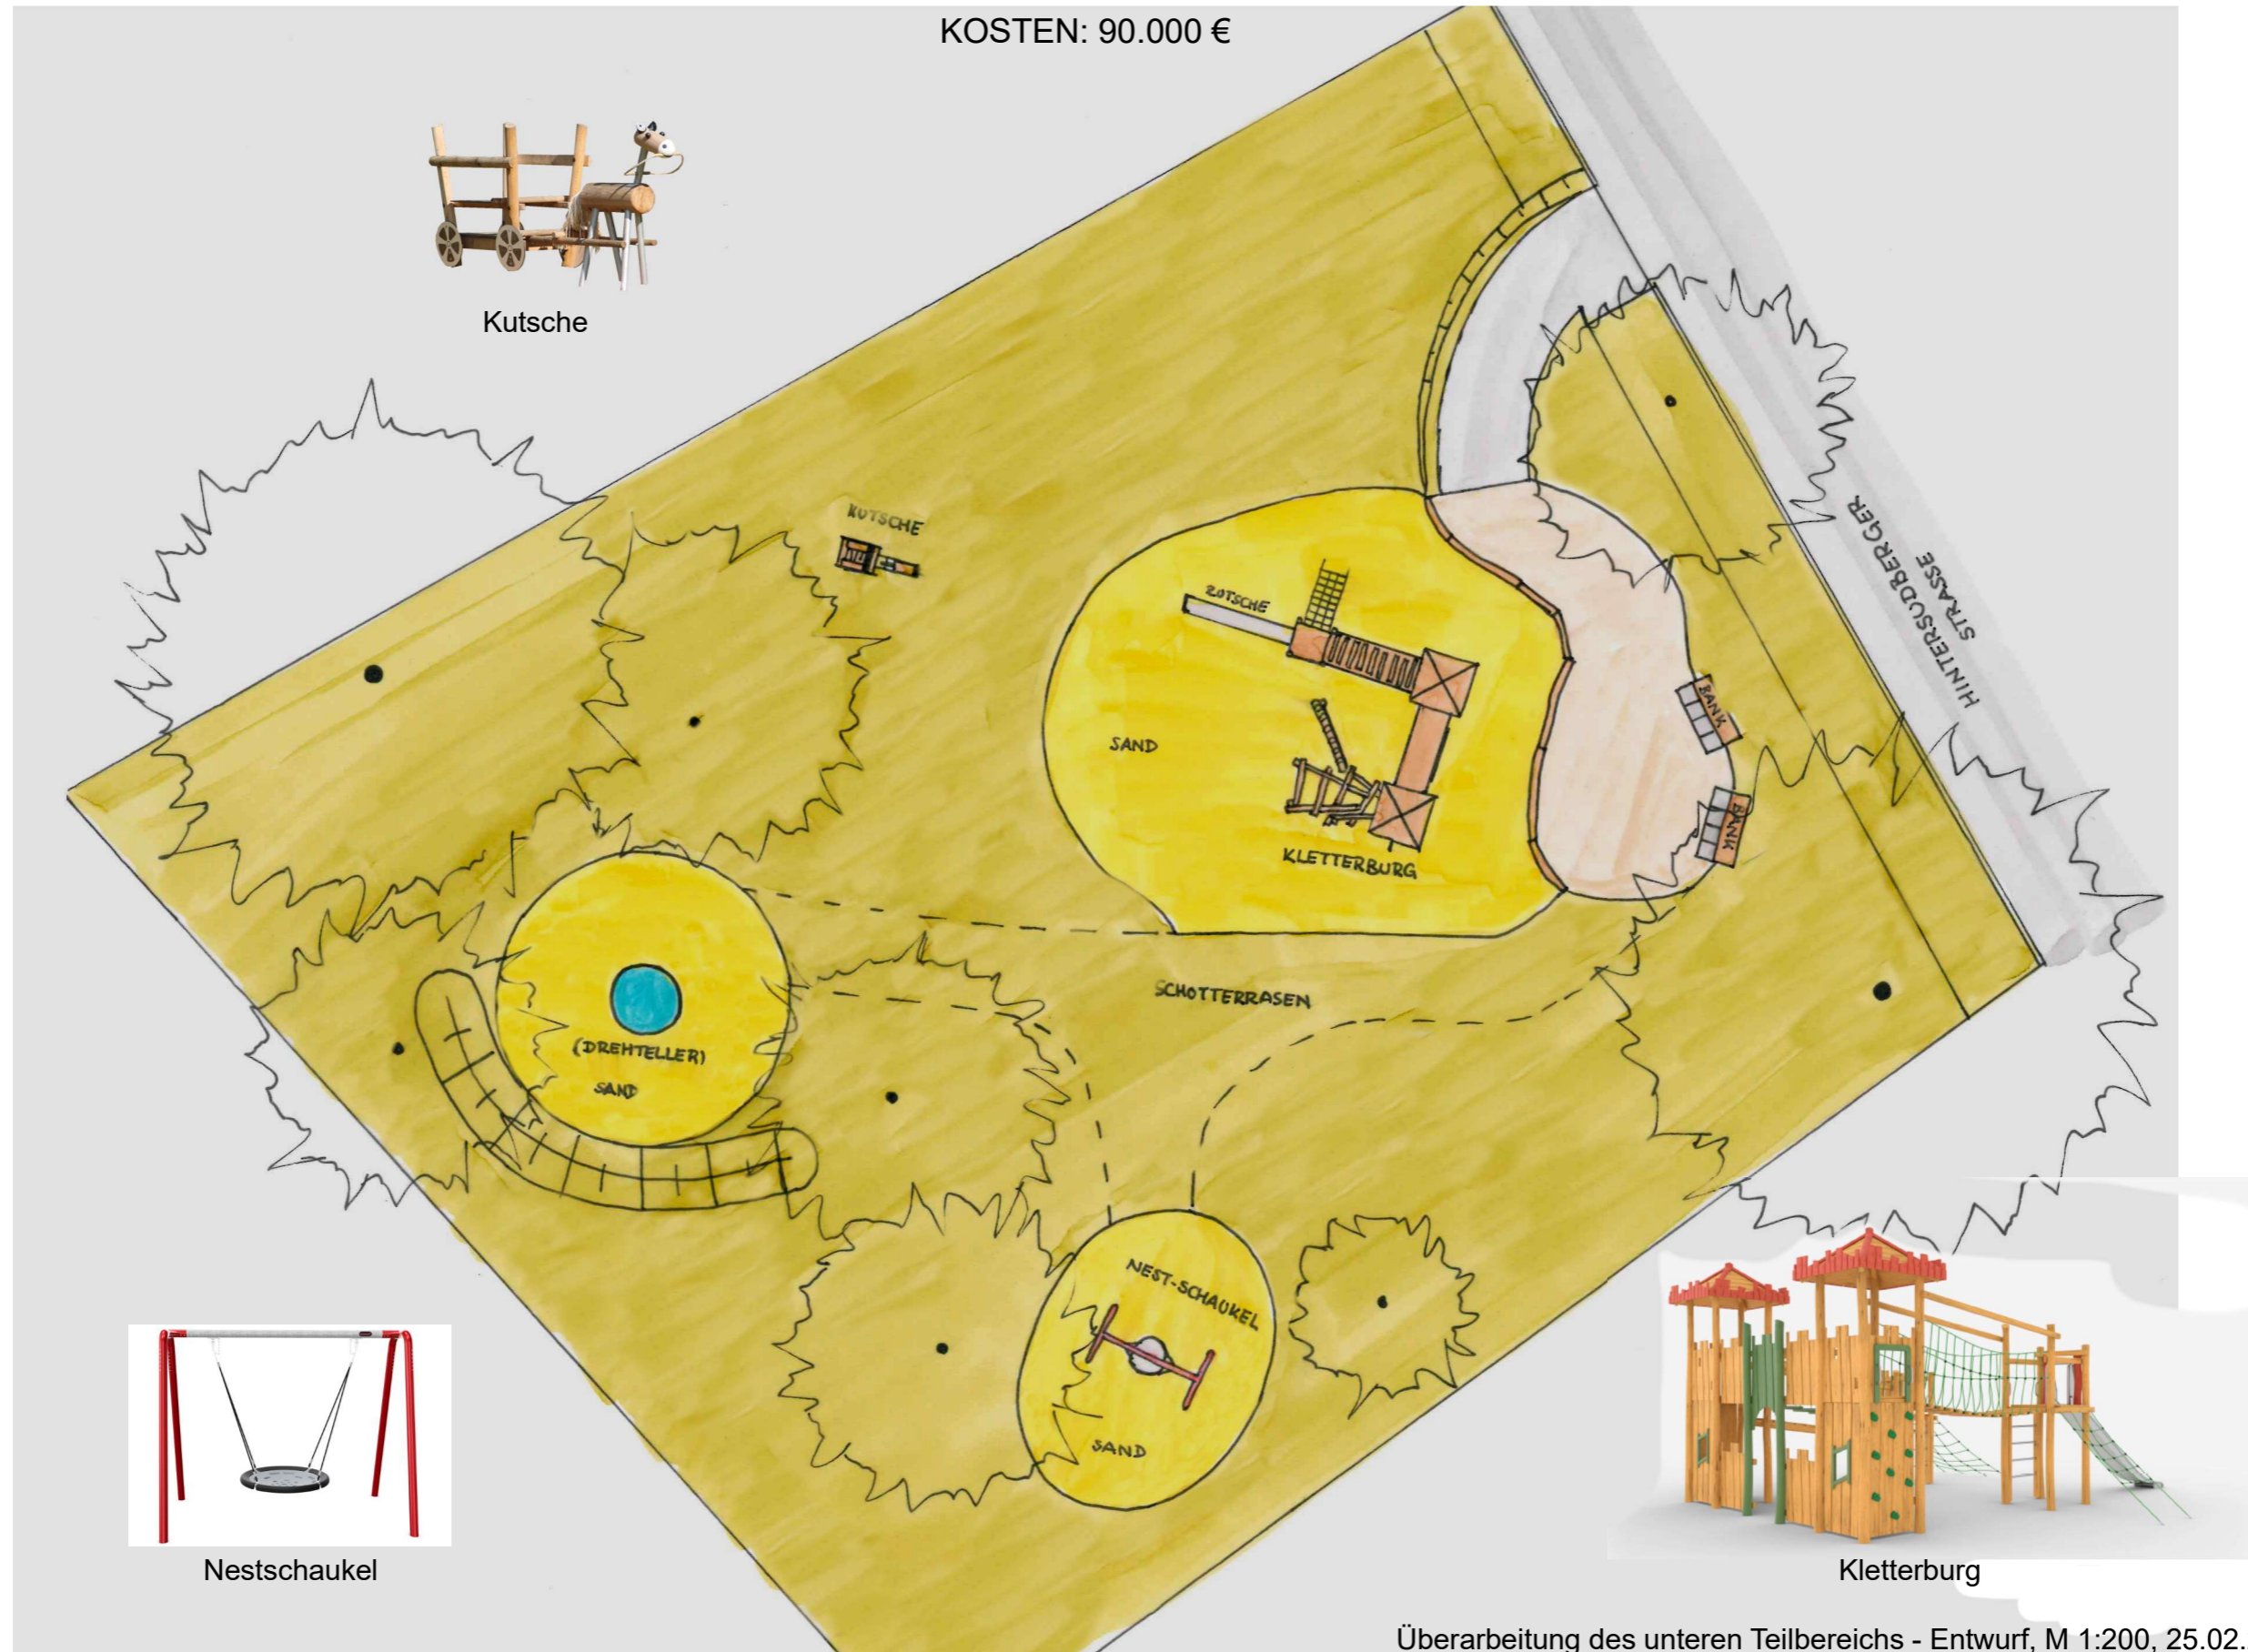

KSP HINTERSUDBERGER STR.

ENTWURF - SPIELGERÄTEERSATZ

KOSTEN: 90.000 €

Überarbeitung des unteren Teilbereichs - Entwurf, M 1:200, 25.02.2025, Schmidt