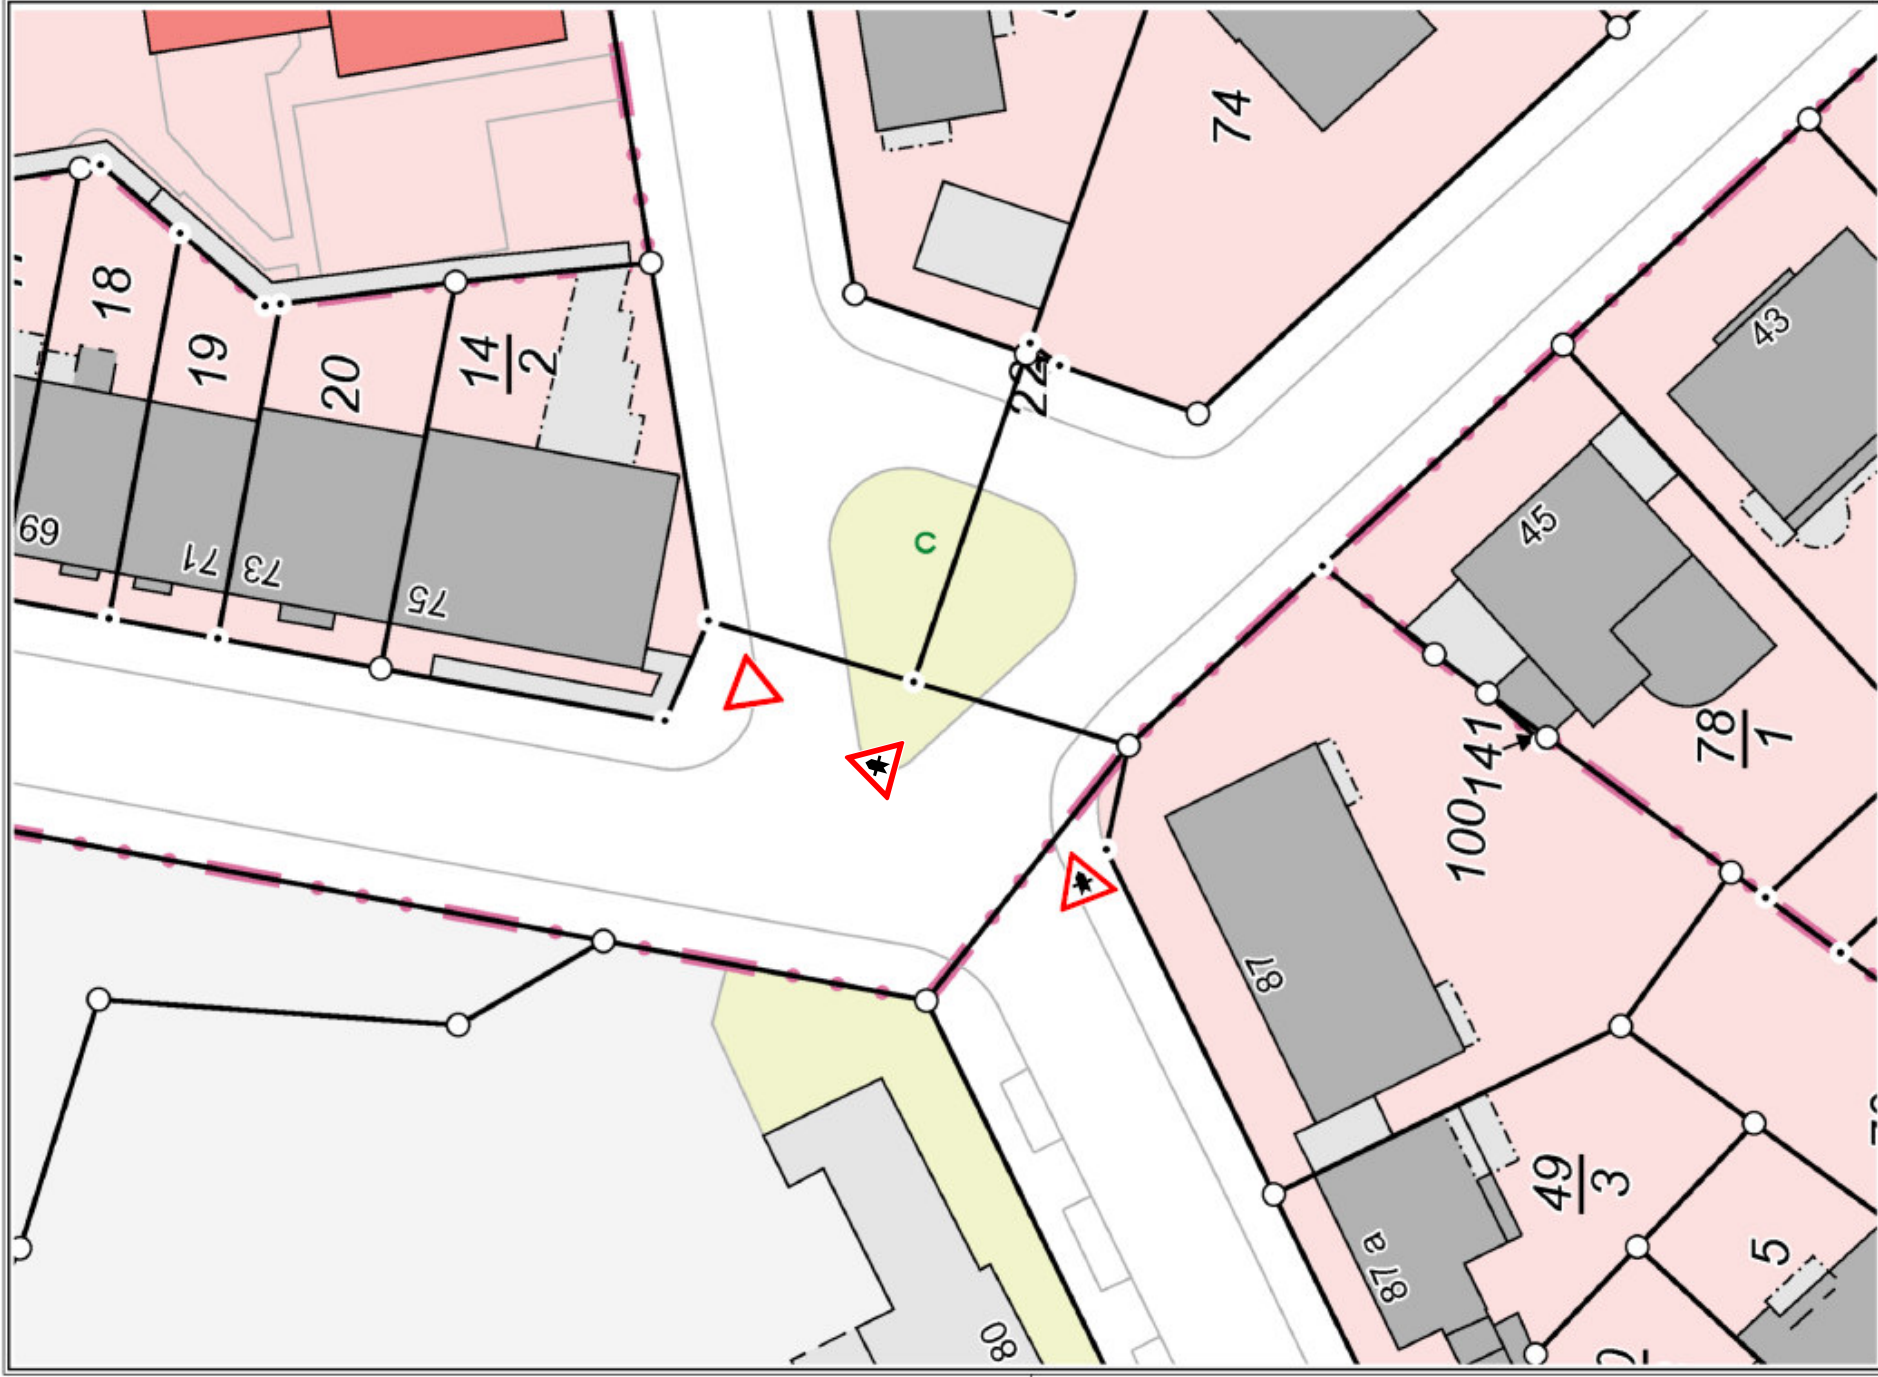

Bayreuther Straße / Ecke Richard-Wagner-Straße:
1. Aufstellen VZ 205 und 301 StVO

VZ-Plan Bayreuther Straße

Maßstab 1:500
Erstellt am 17.12.2024