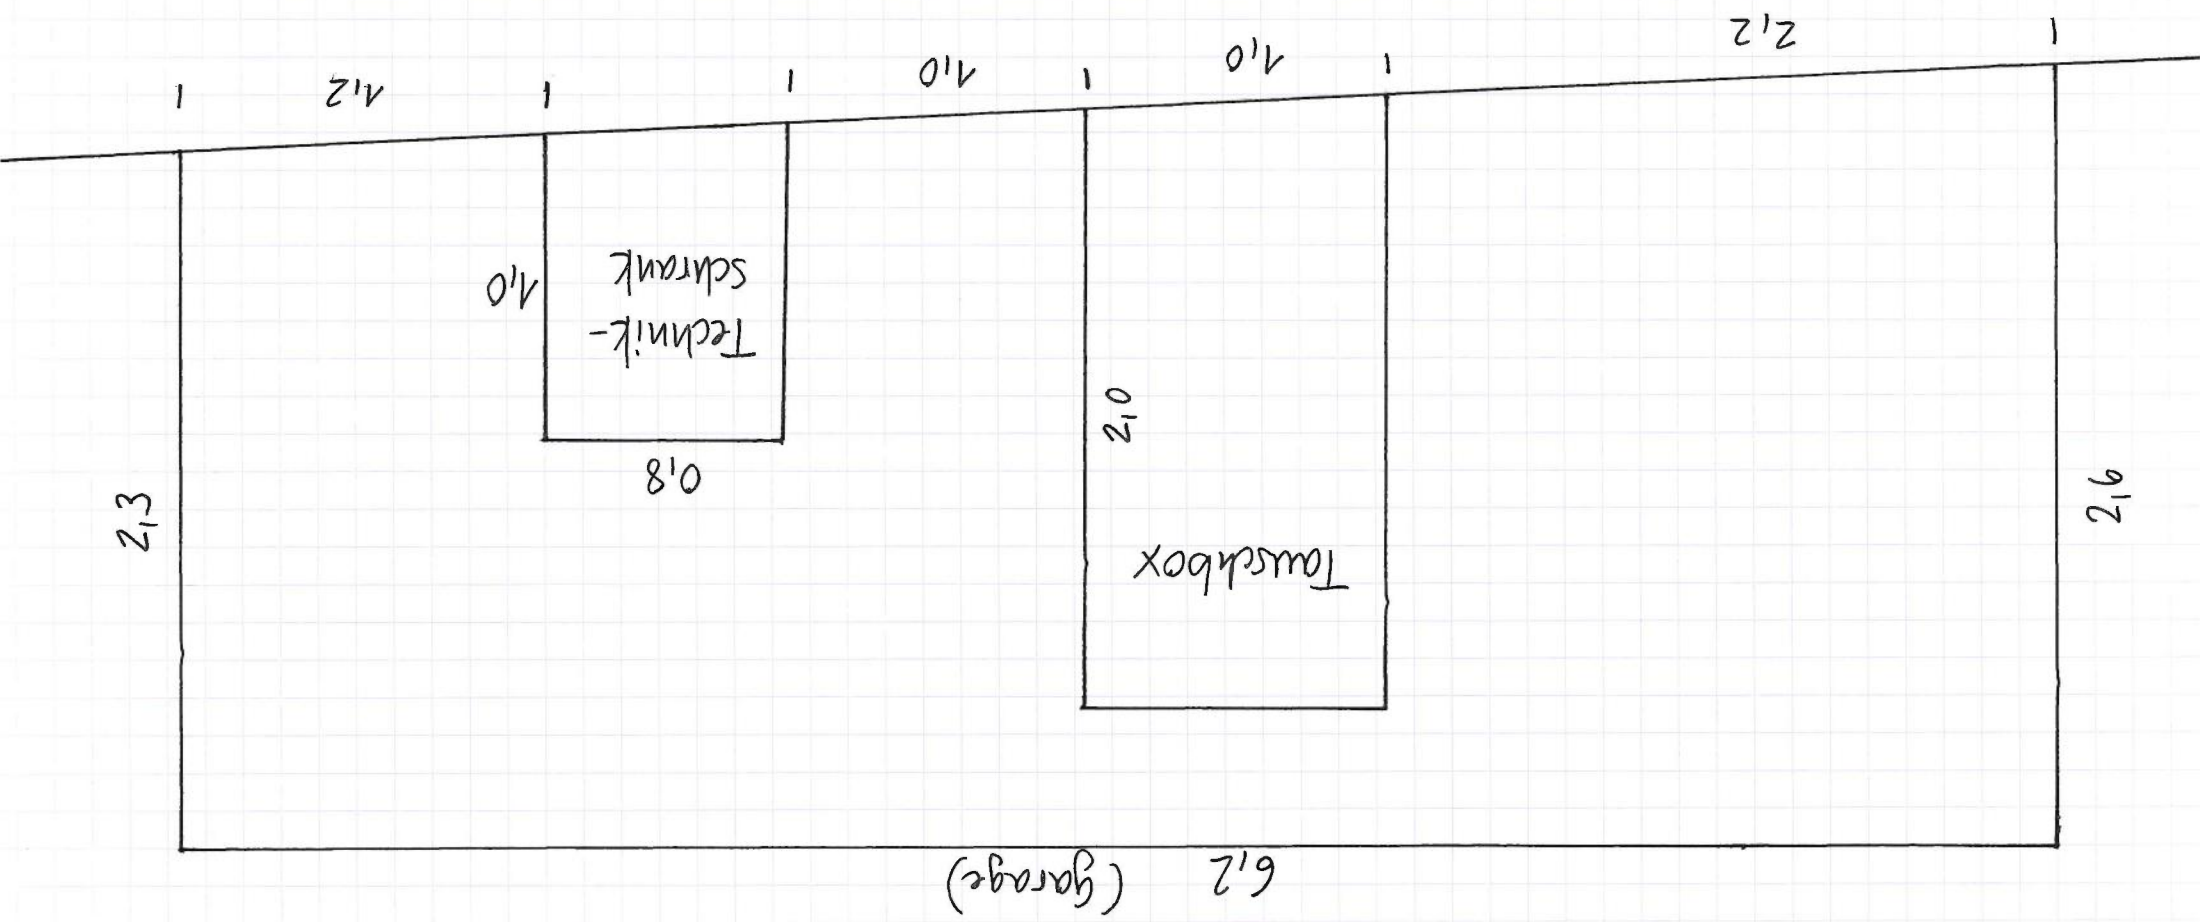

Wilhelm-Brodhans-Weg 65, Dreng

Maßstab 1:25

2,2

6,2 (Garage)

0,8

1,2

0,5

1,10

Technik-
schrank

0,2

0,33

0,53

1,10

5,0 (Geh- und Radweg)

Wilhelm-Brockhaus-Weg 65, Dreng

Maßstab 1:300