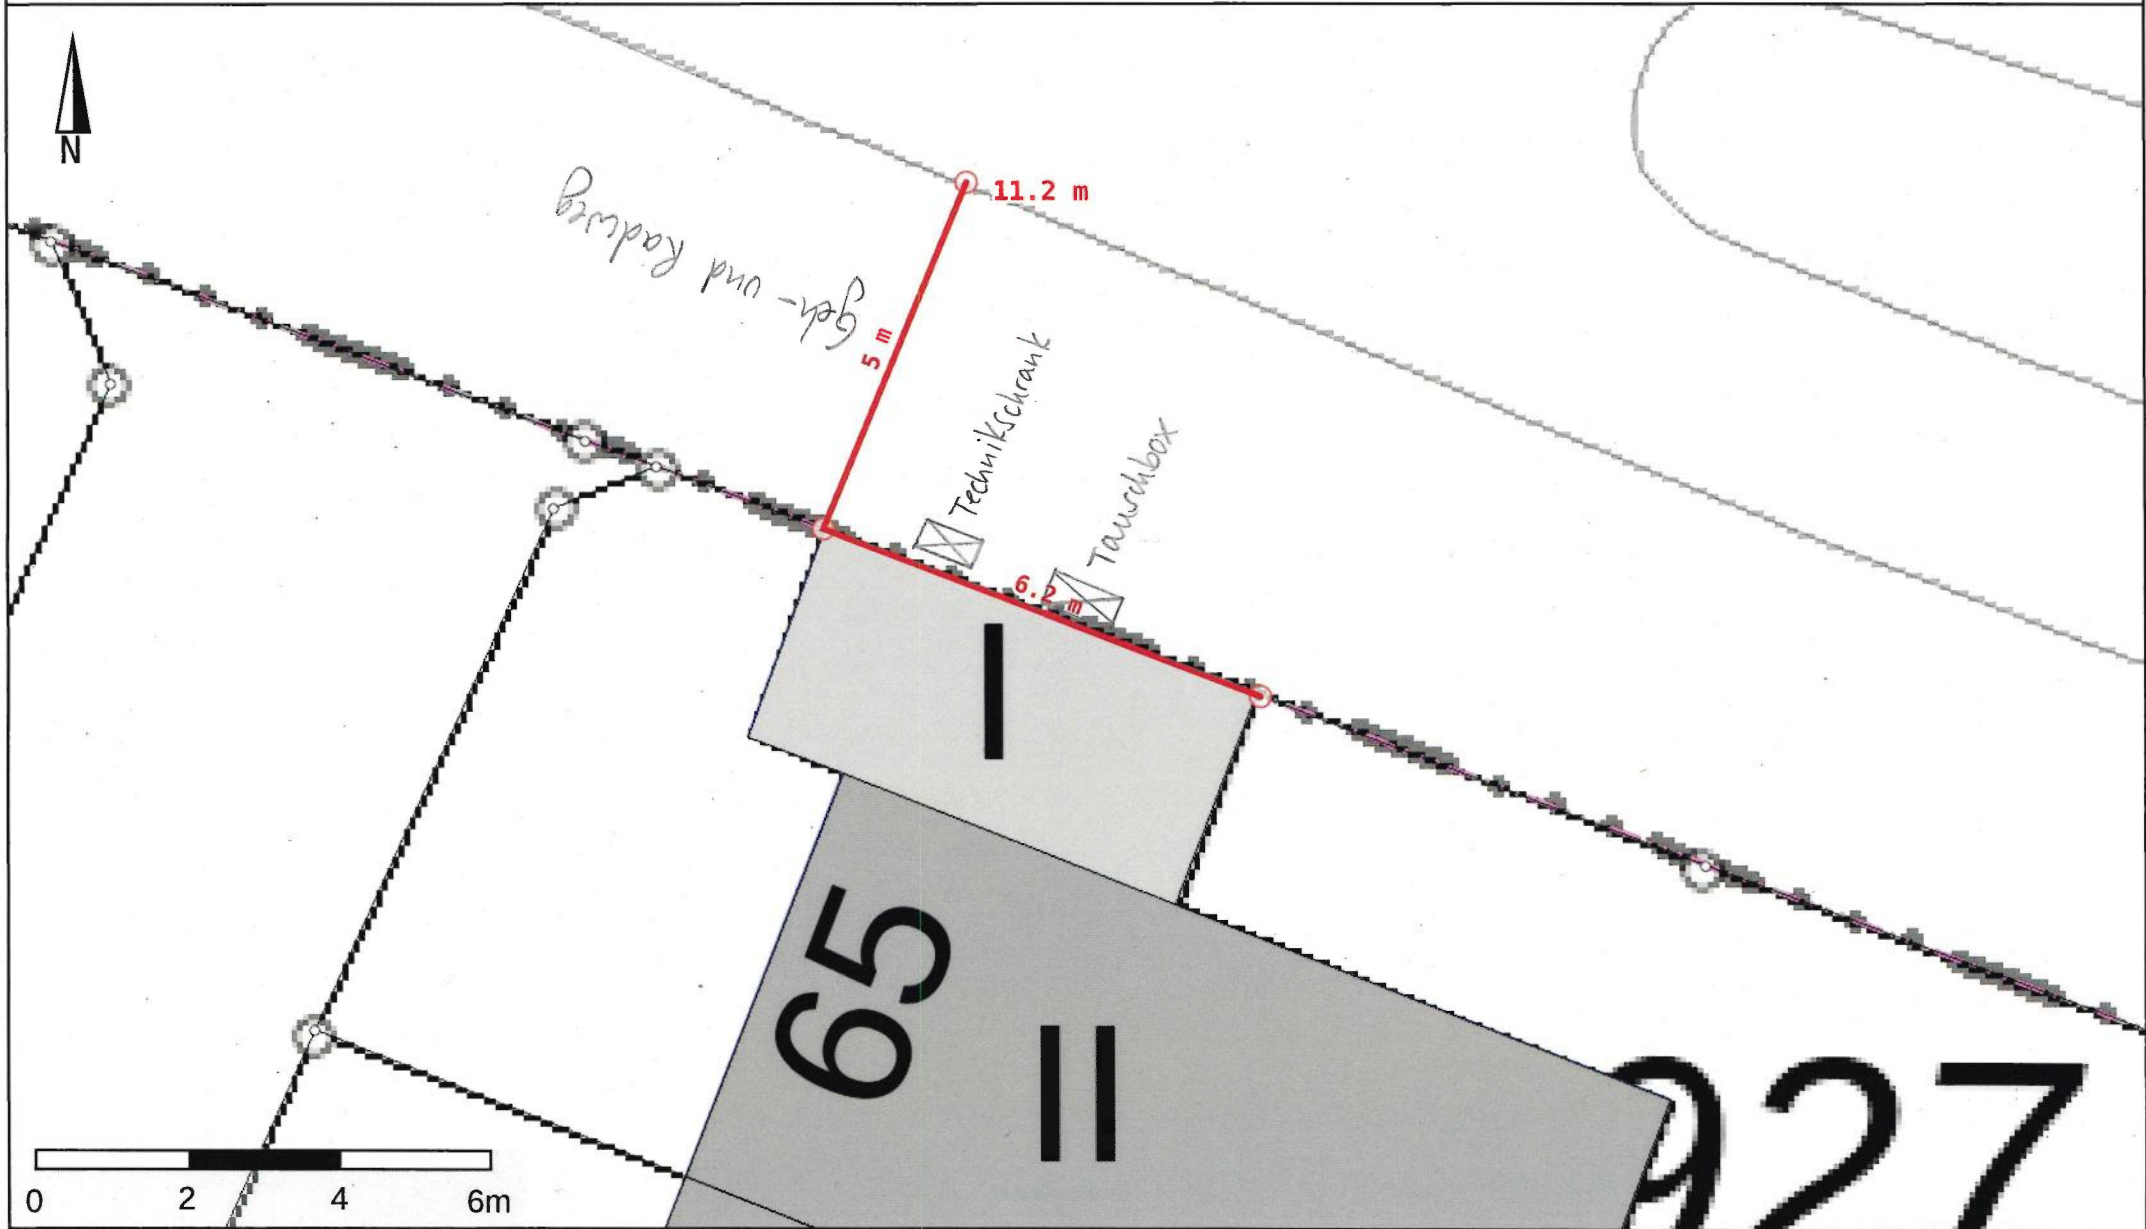

Wilhelm-Brockhaus-Weg 65, W'tal, Dreng

Bezirksregierung Köln

Dieser Ausdruck wurde mit TIM-online (www.tim-online.nrw.de) am 18.03.2024 um 14:58 Uhr erstellt.

Land NRW 2024 - Keine amtliche Standardausgabe. Es gelten die auf den Folgeseiten angegebenen Nutzungs- und Lizenzbedingungen der dargestellten Geodatendienste.

Wilhelm-Brodhans-Weg 65, Dreng

Maßstab 1:25

2,2

6,2 (Garage)

0,8

1,2

0,5

1,10

Technik-
schrank

0,2

0,33

0,53

1,10

5,0 (Geh- und Radweg)

Wilhelm-Brockhaus-Weg 65, Dreng

Maßstab 1:300