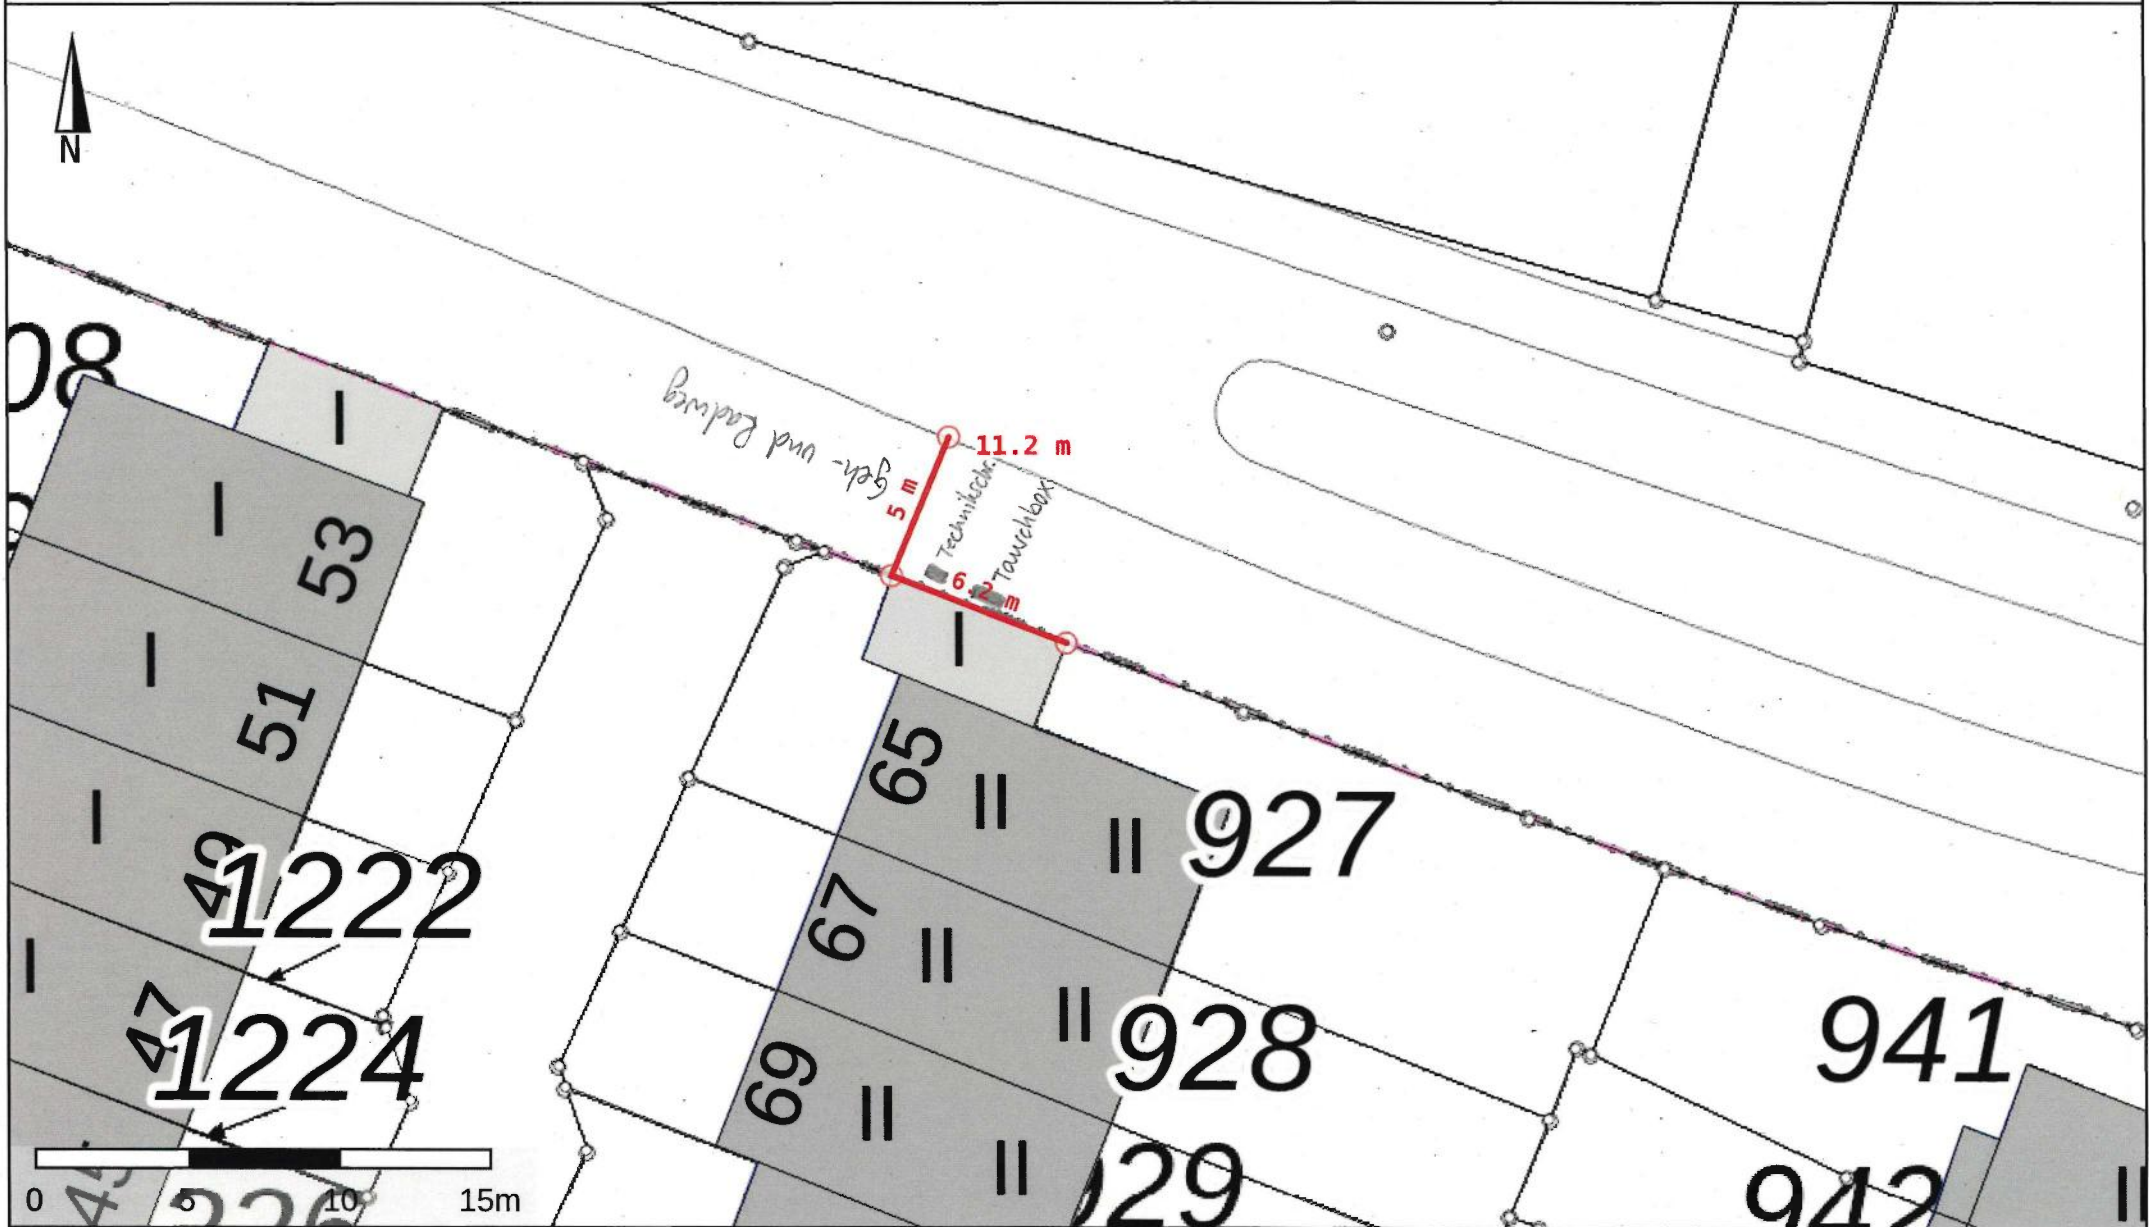

Wilhelm-Brockhaus-Weg 65, W'tal, Dreng

Bezirksregierung Köln

Dieser Ausdruck wurde mit TIM-online (www.tim-online.nrw.de) am 18.03.2024 um 14:58 Uhr erstellt.

Land NRW 2024 - Keine amtliche Standardausgabe. Es gelten die auf den Folgeseiten angegebenen Nutzungs- und Lizenzbedingungen der dargestellten Geodatendienste.

Wilhelm-Brodhans-Weg 65, Dreng

Maßstab 1:25

2,2

6,2 (Garage)

0,8

1,2

0,5

1,10

Technik-
schrank

0,2

0,33

0,53

1,10

5,0 (Geh- und Radweg)

Wilhelm-Brockhaus-Weg 65, Dreng

Maßstab 1:300