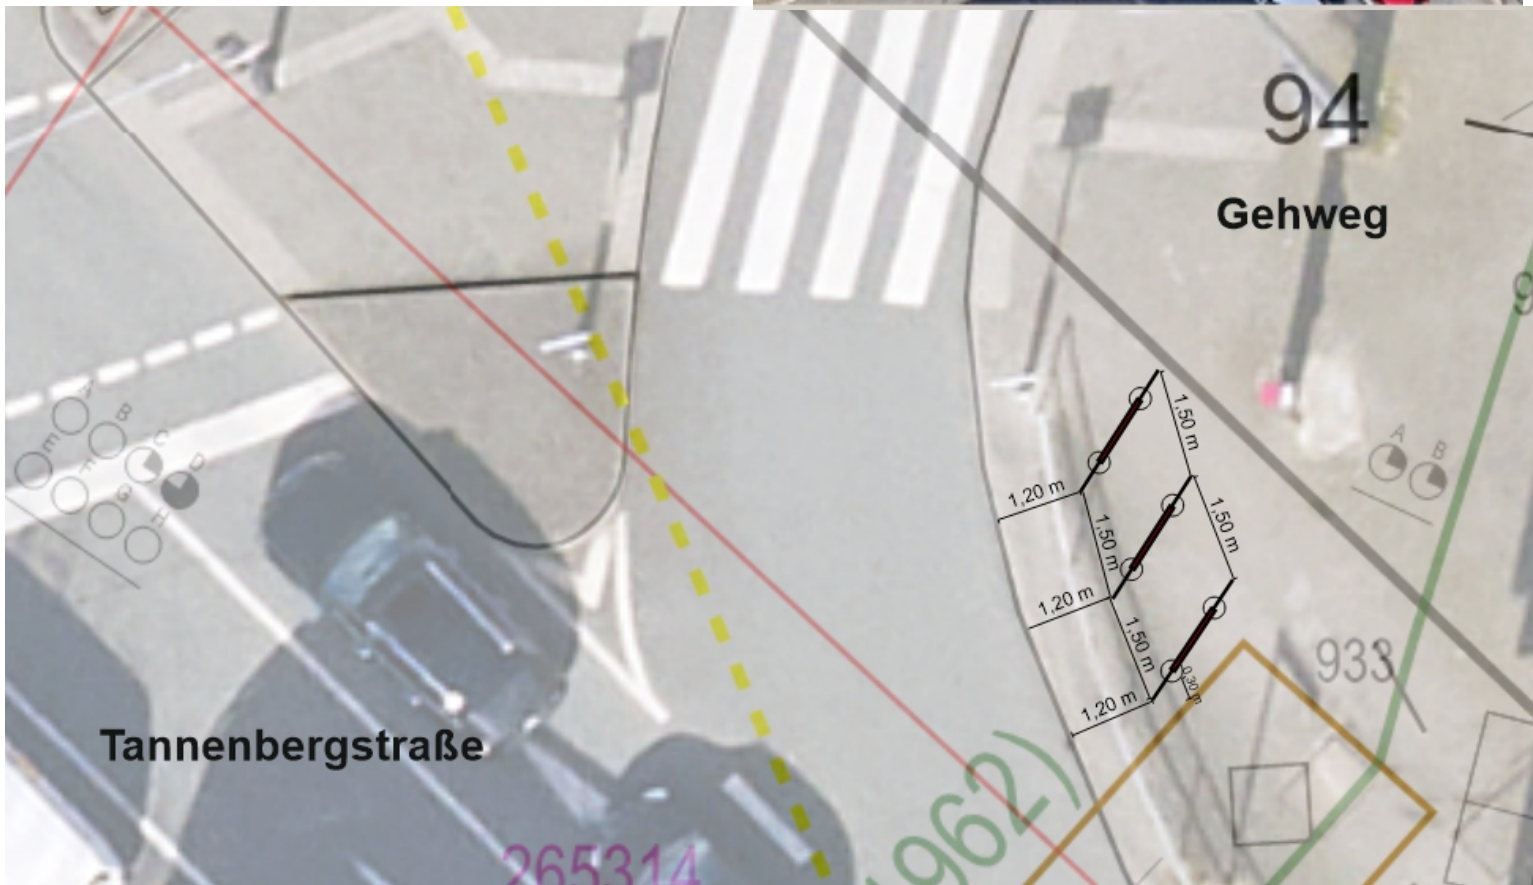

-3 Radbügel am Rande  
des Gehweges

Herausgeber:  
Stadt Wuppertal  
Ressort Vermessung, Katasteramt und Geodaten

Radbügel Robert-Daum-Platz FR Ost  
Mikail Benzer -104.51

Maßstab 1:250

Erstellt am 17.06.2024