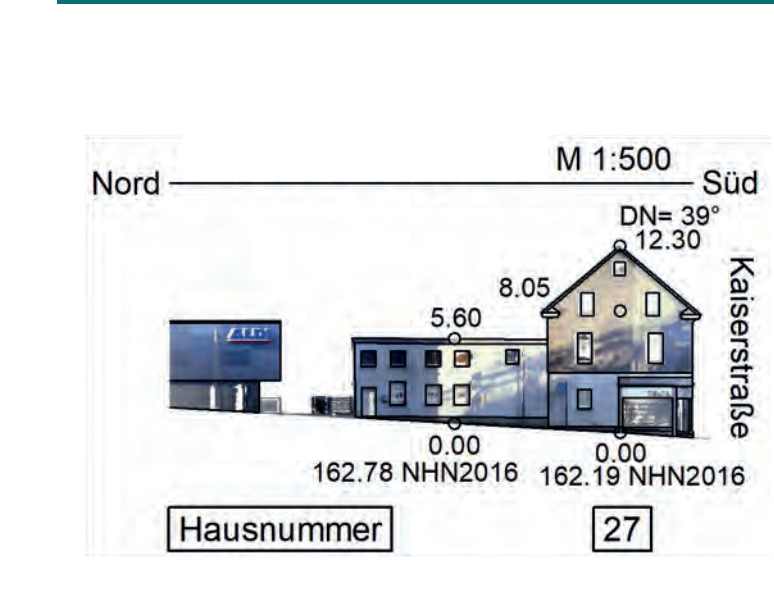

Kaiserstraße Nordseite

Kaiserstraße Nordseite

Kaiserstraße Südseite

Bahnstraße Ostseite

Kaiserstraße Südseite

Bahnstraße Ostseite

Gustavstraße Nordseite

Gustavstraße Südseite

Lienhardstraße Westseite

Lienhardstraße Ostseite

Gustavstraße Nordseite

Gustavstraße Südseite

Lienhardstraße Westseite

Lienhardstraße Ostseite

Ressort  
Bauen und Wohnen  
R 105.1

Fassadenpläne / Planteil 2  
Gestaltungs- und Erhaltungssatzung  
- Kaiserstraße / Vohwinkeler Straße -