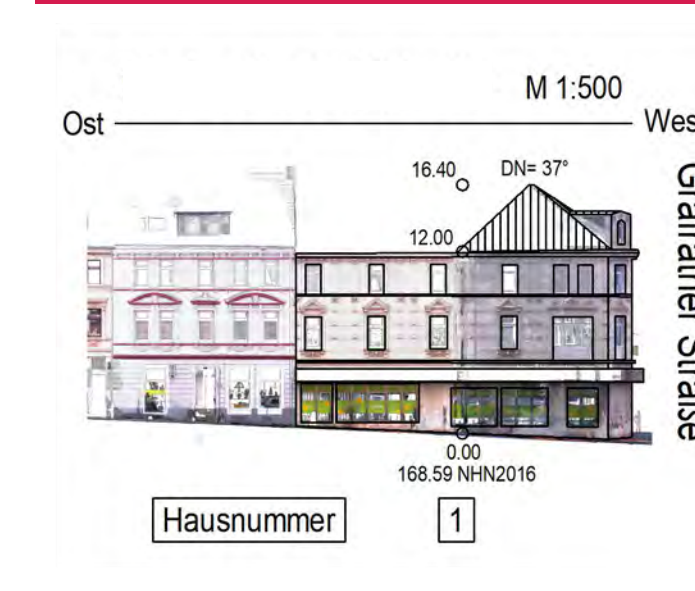

Kaiserstraße Nordseite

Kaiserstraße Nordseite

Kaiserstraße Südseite

Bahnstraße Ostseite

Kaiserstraße Südseite

Bahnstraße Ostseite

Gustavstraße Nordseite

Gustavstraße Südseite

Lienhardstraße Westseite

Lienhardstraße Ostseite

Gustavstraße Nordseite

Gustavstraße Südseite

Lienhardstraße Westseite

Lienhardstraße Ostseite

Ressort  
Bauen und Wohnen  
R 105.1

Fassadenpläne / Planteil 2  
Gestaltungs- und Erhaltungssatzung  
- Kaiserstraße / Vohwinkeler Straße -