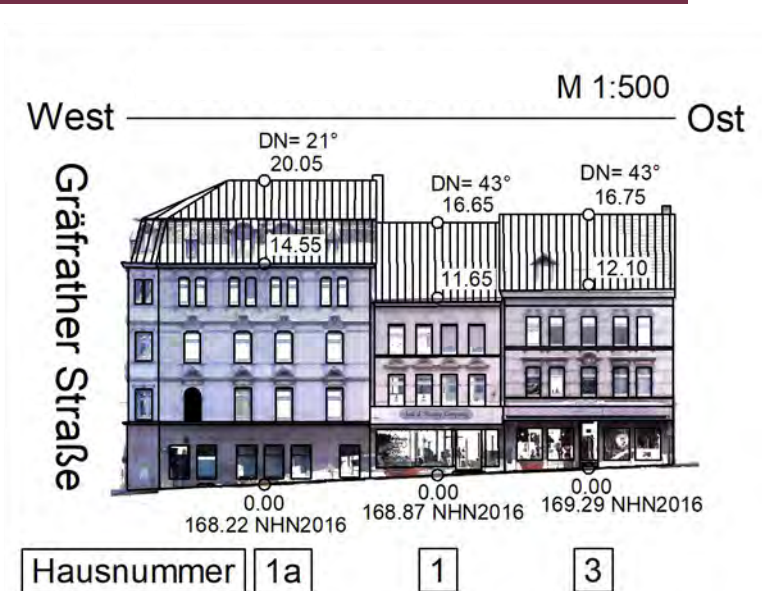

Kaiserstraße Nordseite

Kaiserstraße Nordseite

Kaiserstraße Südseite

Bahnstraße Ostseite

Kaiserstraße Südseite

Bahnstraße Ostseite

Gustavstraße Nordseite

Gustavstraße Südseite

Lienhardstraße Westseite

Lienhardstraße Ostseite

Gustavstraße Nordseite

Gustavstraße Südseite

Lienhardstraße Westseite

Lienhardstraße Ostseite

Ressort  
Bauen und Wohnen  
R 105.1

Fassadenpläne / Planteil 2  
Gestaltungs- und Erhaltungssatzung  
- Kaiserstraße / Vohwinkeler Straße -