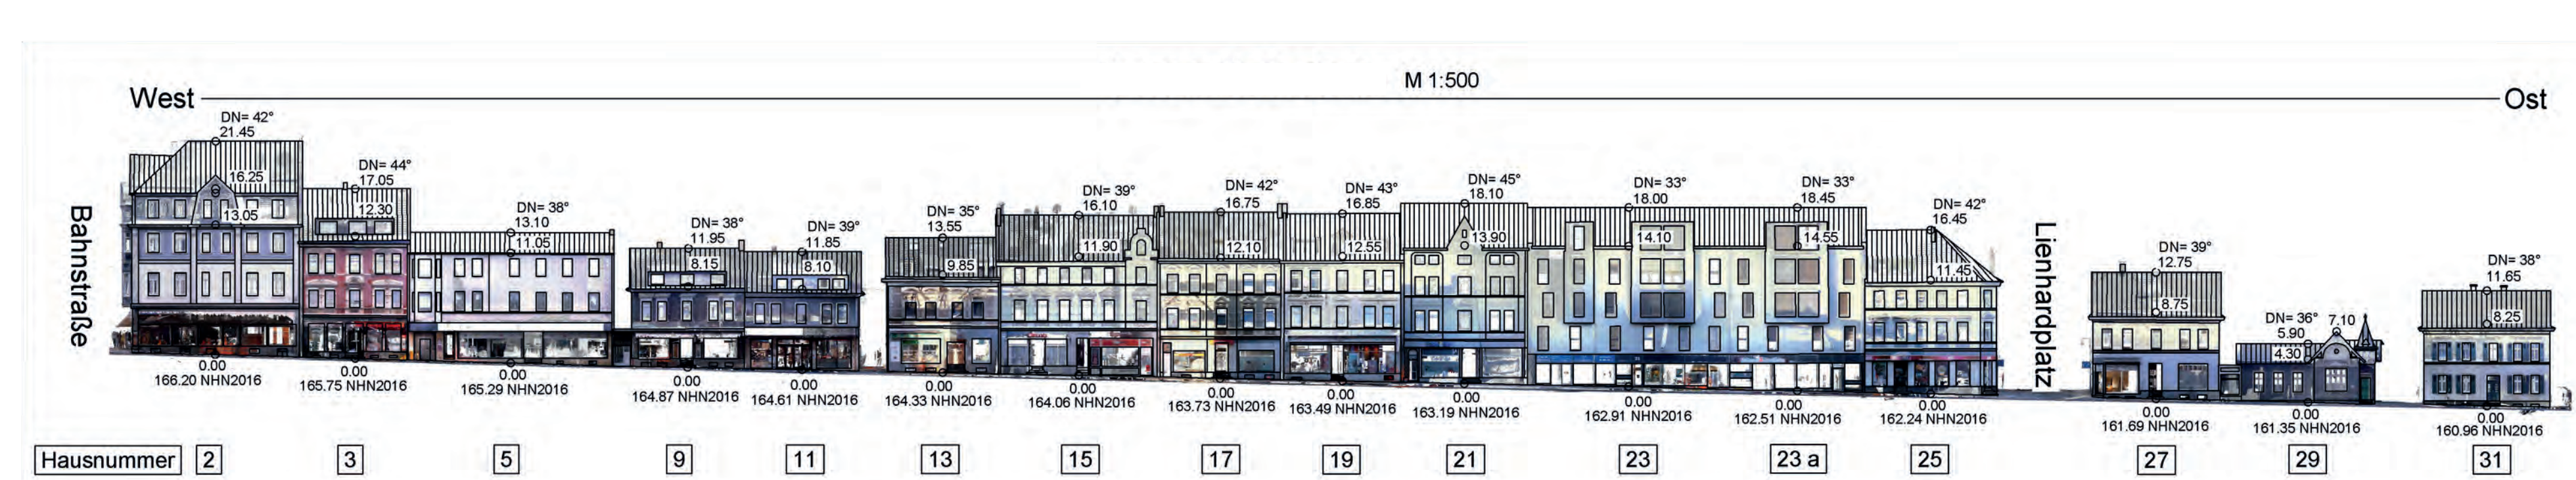

Kaiserstraße Nordseite

Kaiserstraße Nordseite

Kaiserstraße Südseite

Bahnstraße Ostseite

Kaiserstraße Südseite

Bahnstraße Ostseite

Gustavstraße Nordseite

Gustavstraße Südseite

Lienhardstraße Westseite

Lienhardstraße Ostseite

Gustavstraße Nordseite

Gustavstraße Südseite

Lienhardstraße Westseite

Lienhardstraße Ostseite

Ressort  
Bauen und Wohnen  
R 105.1

Fassadenpläne / Planteil 2  
Gestaltungs- und Erhaltungssatzung  
- Kaiserstraße / Vohwinkeler Straße -