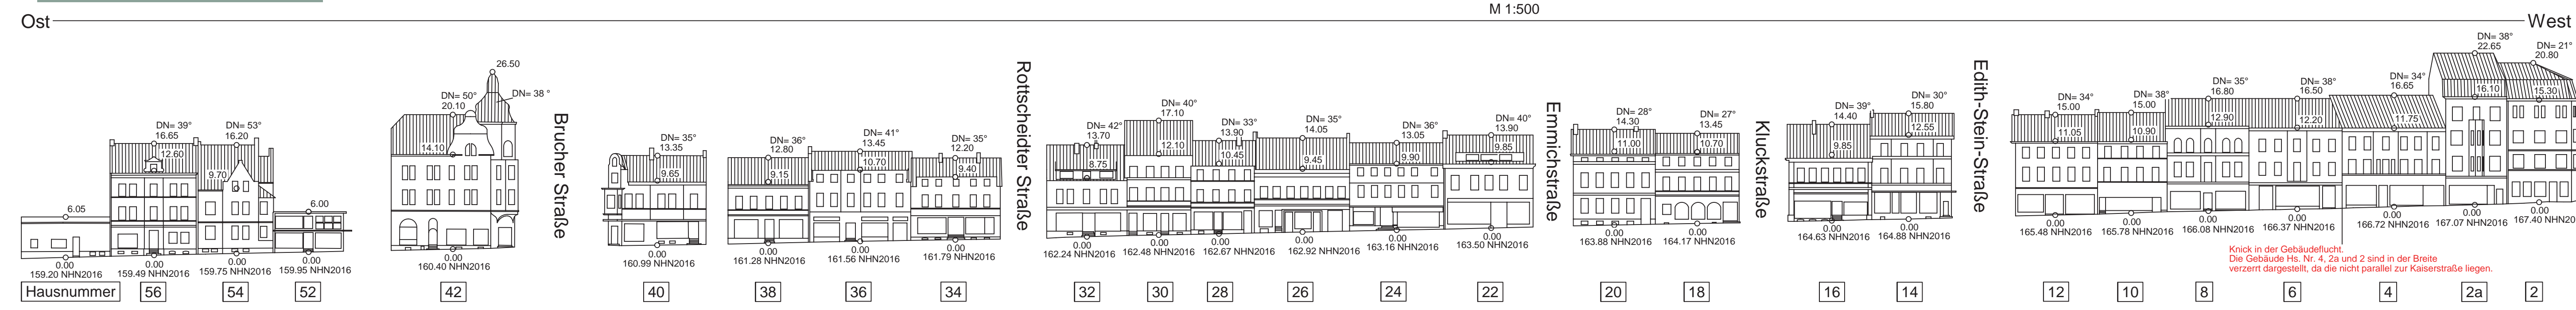

Kaiserstraße Nordseite

Kaiserstraße Nordseite

Kaiserstraße Südseite

Bahnstraße Ostseite

Kaiserstraße Südseite

Bahnstraße Ostseite

Gustavstraße Nordseite

Gustavstraße Südseite

Lienhardstraße Westseite

Lienhardstraße Ostseite

Gustavstraße Nordseite

Gustavstraße Südseite

Lienhardstraße Westseite

Lienhardstraße Ostseite

Ressort  
Bauen und Wohnen  
R 105.1

Fassadenpläne / Planteil 2  
Gestaltungs- und Erhaltungssatzung  
- Kaiserstraße / Vohwinkeler Straße -