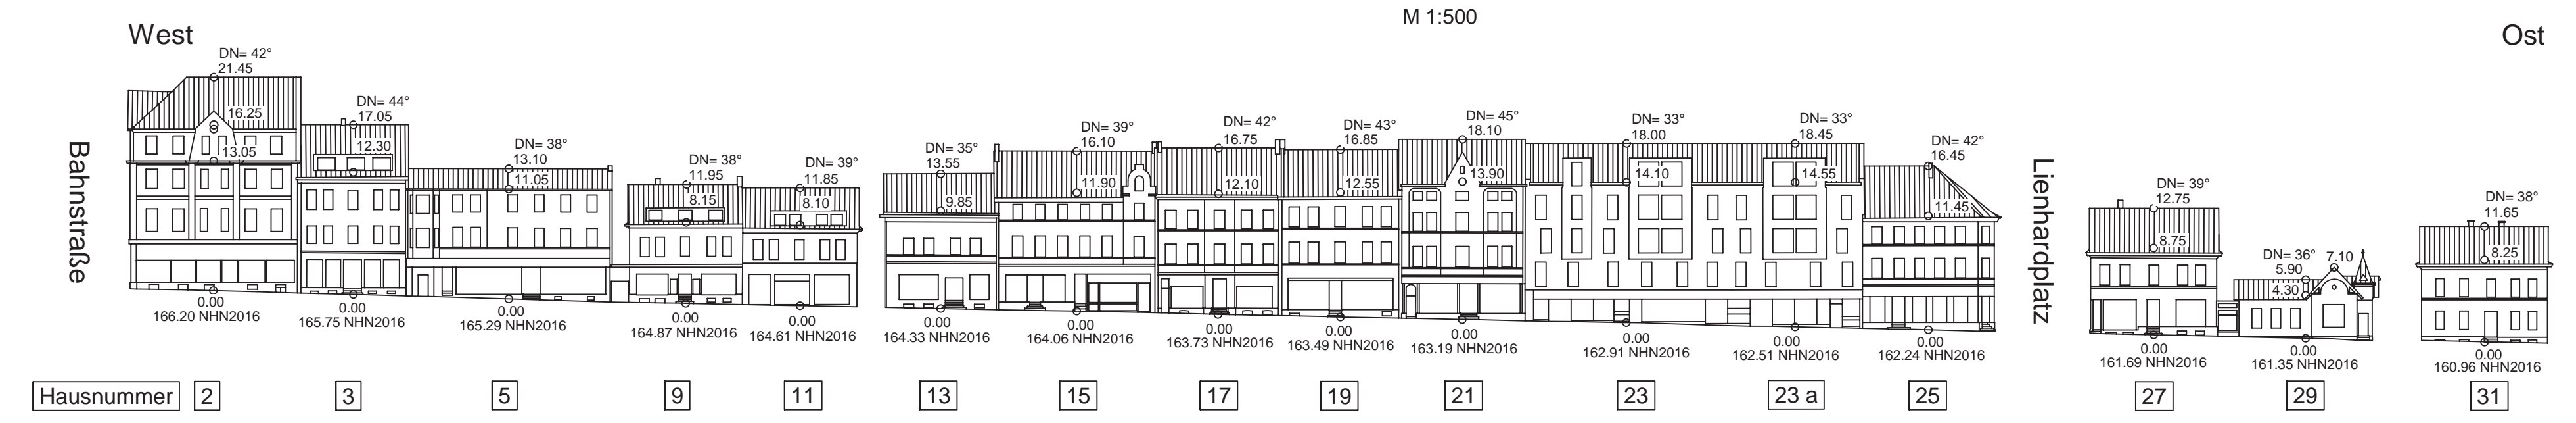

Kaiserstraße Nordseite

Kaiserstraße Nordseite

Kaiserstraße Südseite

Bahnstraße Ostseite

Kaiserstraße Südseite

Bahnstraße Ostseite

Gustavstraße Nordseite

Gustavstraße Südseite

Lienhardstraße Westseite

Lienhardstraße Ostseite

Gustavstraße Nordseite

Gustavstraße Südseite

Lienhardstraße Westseite

Lienhardstraße Ostseite

Ressort  
Bauen und Wohnen  
R 105.1

Fassadenpläne / Planteil 2  
Gestaltungs- und Erhaltungssatzung  
- Kaiserstraße / Vohwinkeler Straße -