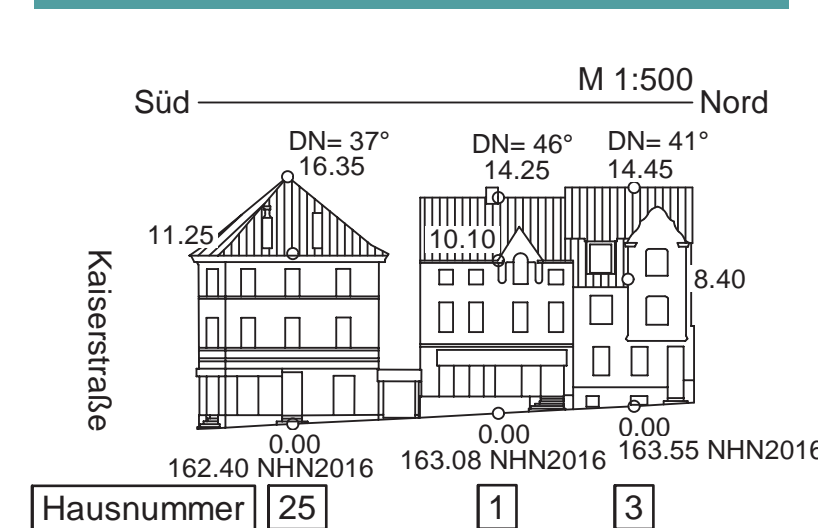

Kaiserstraße Nordseite

Kaiserstraße Nordseite

Kaiserstraße Südseite

Bahnstraße Ostseite

Kaiserstraße Südseite

Bahnstraße Ostseite

Gustavstraße Nordseite

Gustavstraße Südseite

Lienhardstraße Westseite

Lienhardstraße Ostseite

Gustavstraße Nordseite

Gustavstraße Südseite

Lienhardstraße Westseite

Lienhardstraße Ostseite

Ressort  
Bauen und Wohnen  
R 105.1

Fassadenpläne / Planteil 2  
Gestaltungs- und Erhaltungssatzung  
- Kaiserstraße / Vohwinkeler Straße -