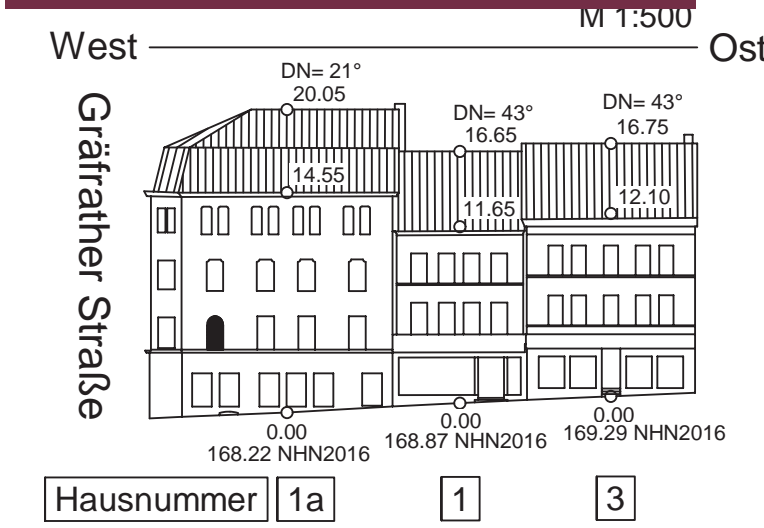

Kaiserstraße Nordseite

Kaiserstraße Nordseite

Kaiserstraße Südseite

Bahnstraße Ostseite

Kaiserstraße Südseite

Bahnstraße Ostseite

Gustavstraße Nordseite

Gustavstraße Südseite

Lienhardstraße Westseite

Lienhardstraße Ostseite

Gustavstraße Nordseite

Gustavstraße Südseite

Lienhardstraße Westseite

Lienhardstraße Ostseite

Ressort  
Bauen und Wohnen  
R 105.1

Fassadenpläne / Planteil 2  
Gestaltungs- und Erhaltungssatzung  
- Kaiserstraße / Vohwinkeler Straße -