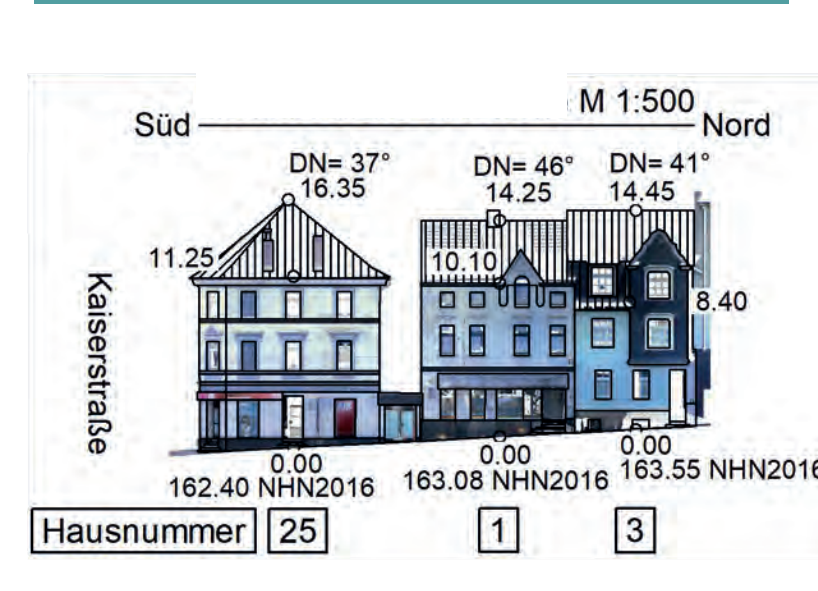

Kaiserstraße Nordseite

Kaiserstraße Nordseite

Kaiserstraße Südseite

Bahnstraße Ostseite

Kaiserstraße Südseite

Bahnstraße Ostseite

Gustavstraße Nordseite

Gustavstraße Südseite

Lienhardstraße Westseite

Lienhardstraße Ostseite

Gustavstraße Nordseite

Gustavstraße Südseite

Lienhardstraße Westseite

Lienhardstraße Ostseite

Ressort  
Bauen und Wohnen  
R 105.1

Fassadenpläne / Planteil 2  
Gestaltungs- und Erhaltungssatzung  
- Kaiserstraße / Vohwinkeler Straße -