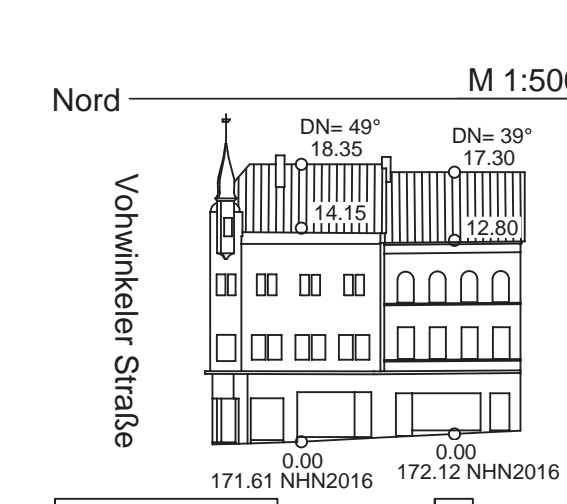

Vohwinkeler Straße Südseite

Vohwinkeler Straße Südseite

Rubensstraße Westseite

Rubensstraße Ostseite

Bahnstraße Westseite

Gräfrather Straße Westseite

Vohwinkeler Straße Nordseite

Rubensstraße Westseite

Rubensstraße Ostseite

Bahnstraße Westseite

Gräfrather Straße Westseite

Vohwinkeler Straße Nordseite

Am Stationsgarten Südseite

Am Stationsgarten Südseite

Ressort
Bauen und Wohnen
R 105.1

Fassadenpläne / Planteil 1
Gestaltungs- und Erhaltungssatzung
- Kaiserstraße / Vohwinkeler Straße -