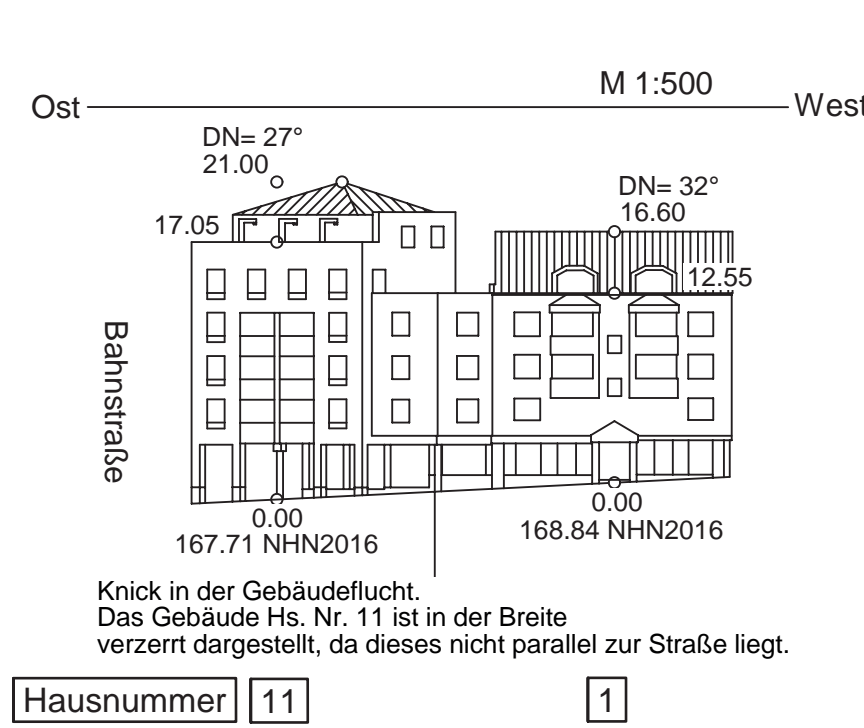

Vohwinkeler Straße Südseite

Vohwinkeler Straße Südseite

Rubensstraße Westseite

Rubensstraße Ostseite

Bahnstraße Westseite

Gräfrather Straße Westseite

Vohwinkeler Straße Nordseite

Rubensstraße Westseite

Rubensstraße Ostseite

Bahnstraße Westseite

Gräfrather Straße Westseite

Vohwinkeler Straße Nordseite

Am Stationsgarten Südseite

Am Stationsgarten Südseite

Ressort
Bauen und Wohnen
R 105.1

Fassadenpläne / Planteil 1
Gestaltungs- und Erhaltungssatzung
- Kaiserstraße / Vohwinkeler Straße -