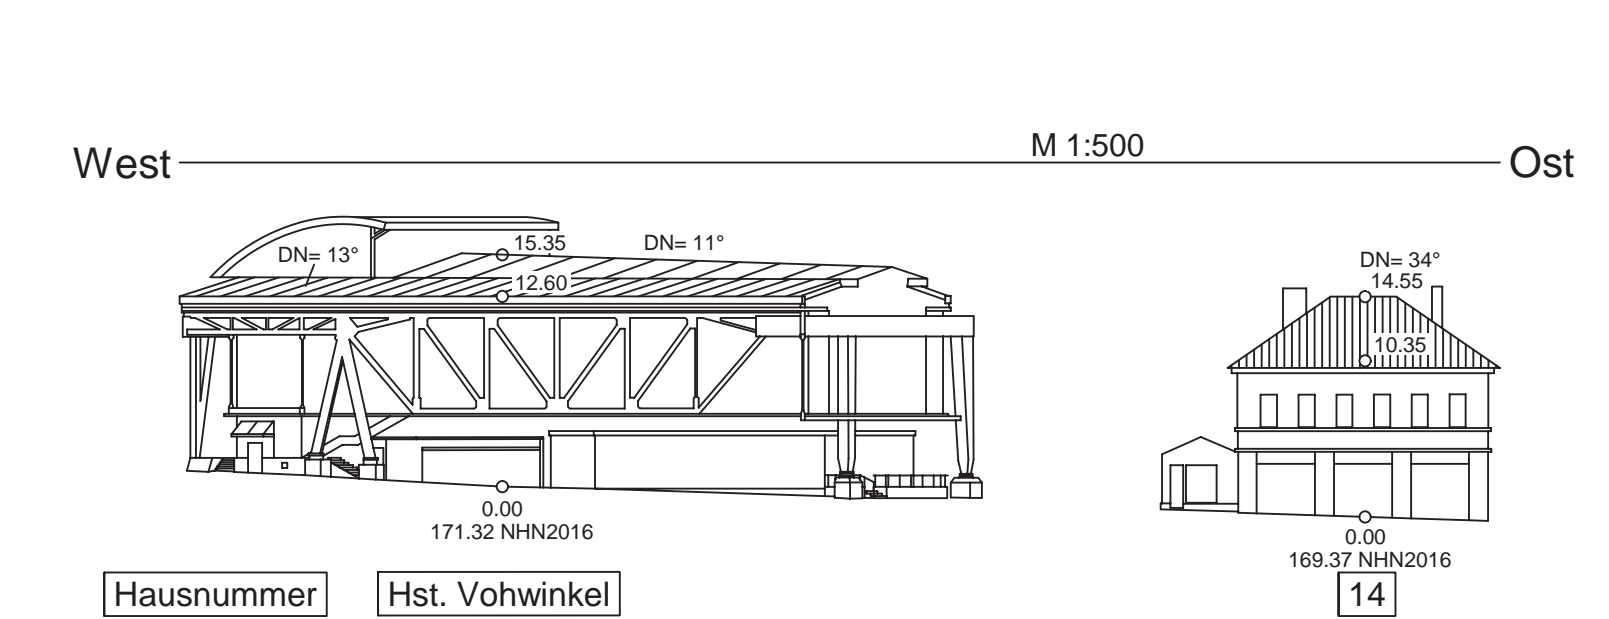

Vohwinkeler Straße Südseite

Vohwinkeler Straße Südseite

Rubensstraße Westseite

Rubensstraße Ostseite

Bahnstraße Westseite

Gräfrather Straße Westseite

Vohwinkeler Straße Nordseite

Rubensstraße Westseite

Rubensstraße Ostseite

Bahnstraße Westseite

Gräfrather Straße Westseite

Vohwinkeler Straße Nordseite

Am Stationsgarten Südseite

Am Stationsgarten Südseite

Ressort
Bauen und Wohnen
R 105.1

Fassadenpläne / Planteil 1
Gestaltungs- und Erhaltungssatzung
- Kaiserstraße / Vohwinkeler Straße -