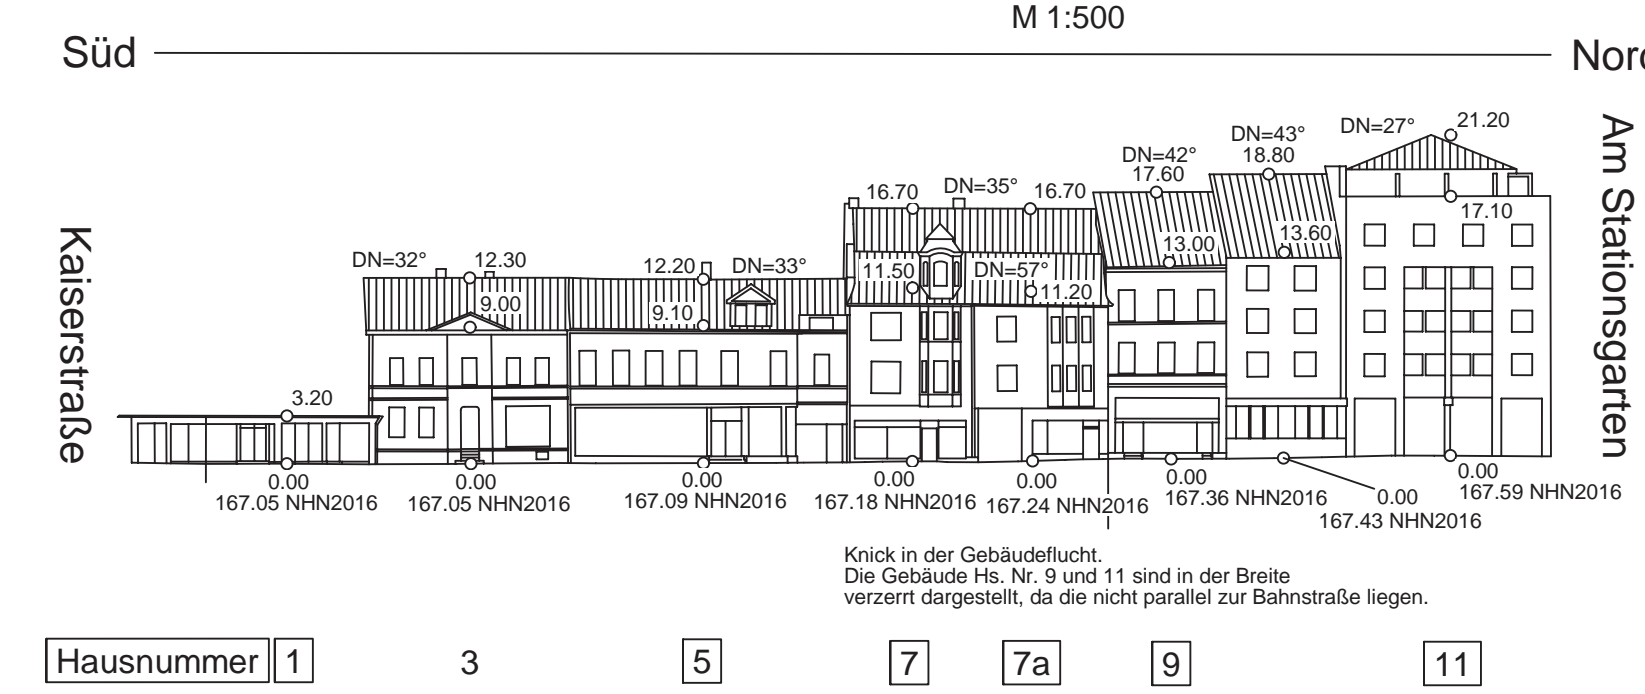

Vohwinkeler Straße Südseite

Vohwinkeler Straße Südseite

Rubensstraße Westseite

Rubensstraße Ostseite

Bahnstraße Westseite

Gräfrather Straße Westseite

Vohwinkeler Straße Nordseite

Rubensstraße Westseite

Rubensstraße Ostseite

Bahnstraße Westseite

Gräfrather Straße Westseite

Vohwinkeler Straße Nordseite

Am Stationsgarten Südseite

Am Stationsgarten Südseite

Ressort
Bauen und Wohnen
R 105.1

Fassadenpläne / Planteil 1
Gestaltungs- und Erhaltungssatzung
- Kaiserstraße / Vohwinkeler Straße -