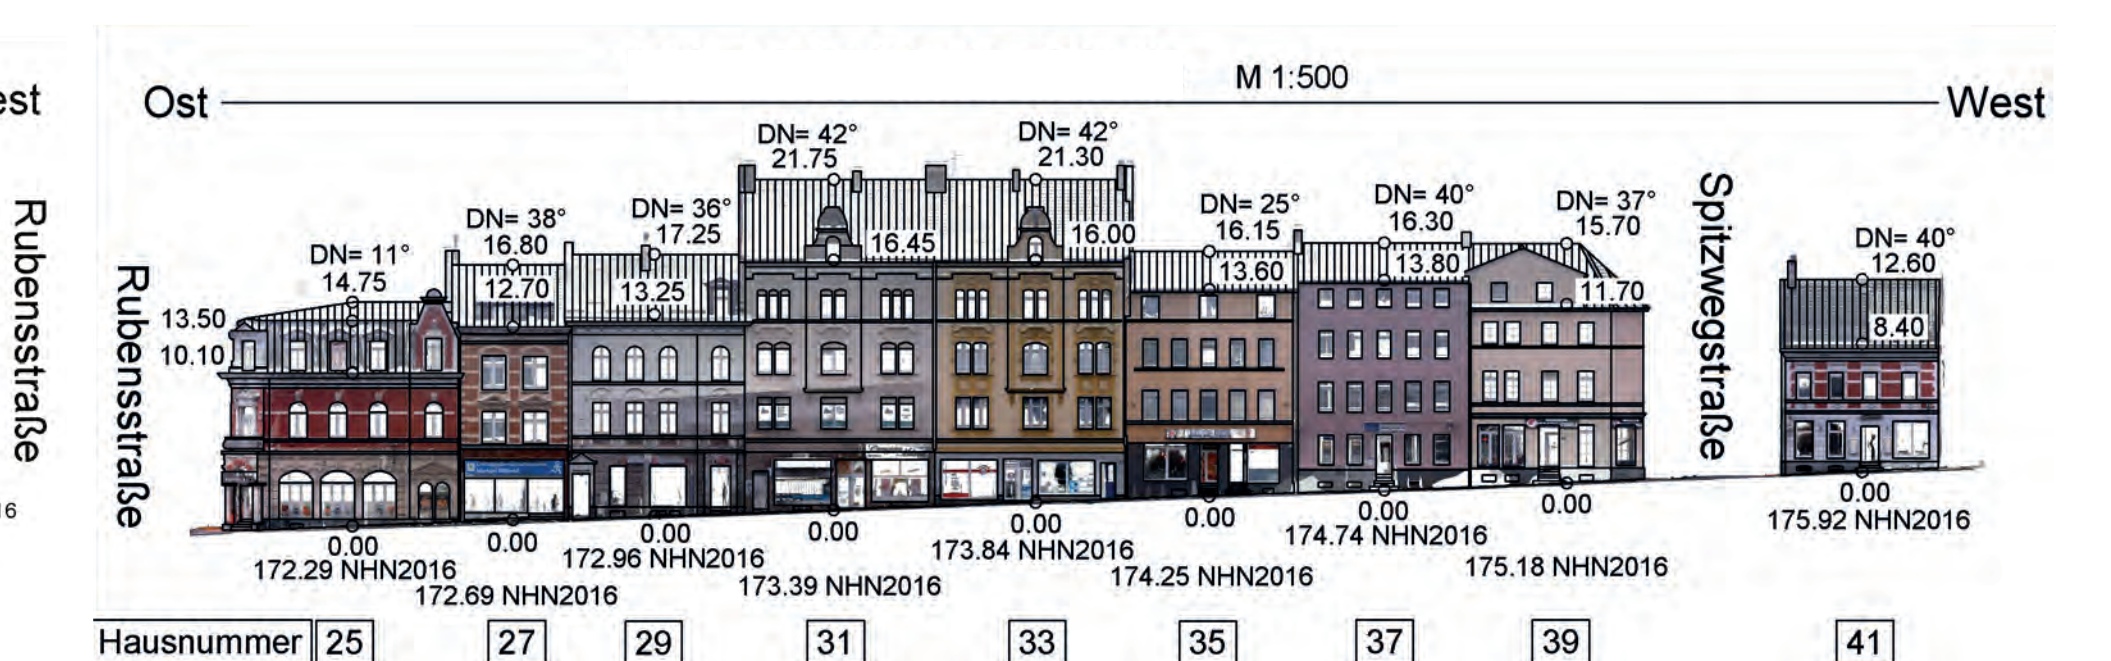

Vohwinkeler Straße Südseite

Vohwinkeler Straße Südseite

Rubensstraße Westseite

Rubensstraße Ostseite

Bahnstraße Westseite

Gräfrather Straße Westseite

Vohwinkeler Straße Nordseite

Rubensstraße Westseite

Rubensstraße Ostseite

Bahnstraße Westseite

Gräfrather Straße Westseite

Vohwinkeler Straße Nordseite

Am Stationsgarten Südseite

Am Stationsgarten Südseite

Ressort
Bauen und Wohnen
R 105.1

Fassadenpläne / Planteil 1
Gestaltungs- und Erhaltungssatzung
- Kaiserstraße / Vohwinkeler Straße -