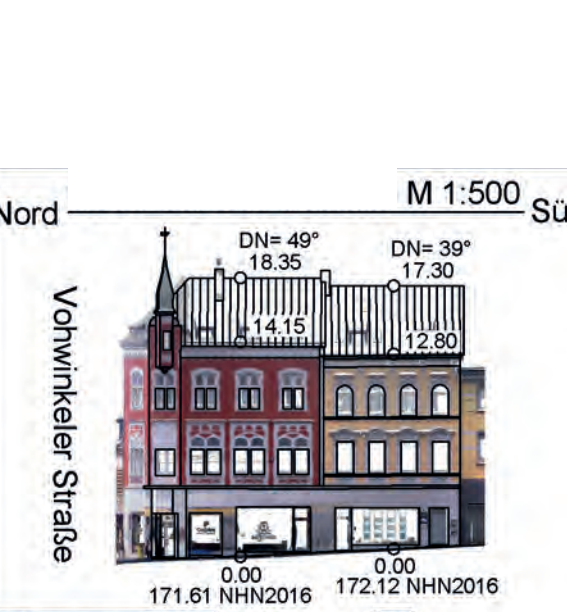

Vohwinkeler Straße Südseite

Vohwinkeler Straße Südseite

Rubensstraße Westseite

Rubensstraße Ostseite

Bahnstraße Westseite

Gräfrather Straße Westseite

Vohwinkeler Straße Nordseite

Rubensstraße Westseite

Rubensstraße Ostseite

Bahnstraße Westseite

Gräfrather Straße Westseite

Vohwinkeler Straße Nordseite

Am Stationsgarten Südseite

Am Stationsgarten Südseite

Ressort
Bauen und Wohnen
R 105.1

Fassadenpläne / Planteil 1
Gestaltungs- und Erhaltungssatzung
- Kaiserstraße / Vohwinkeler Straße -