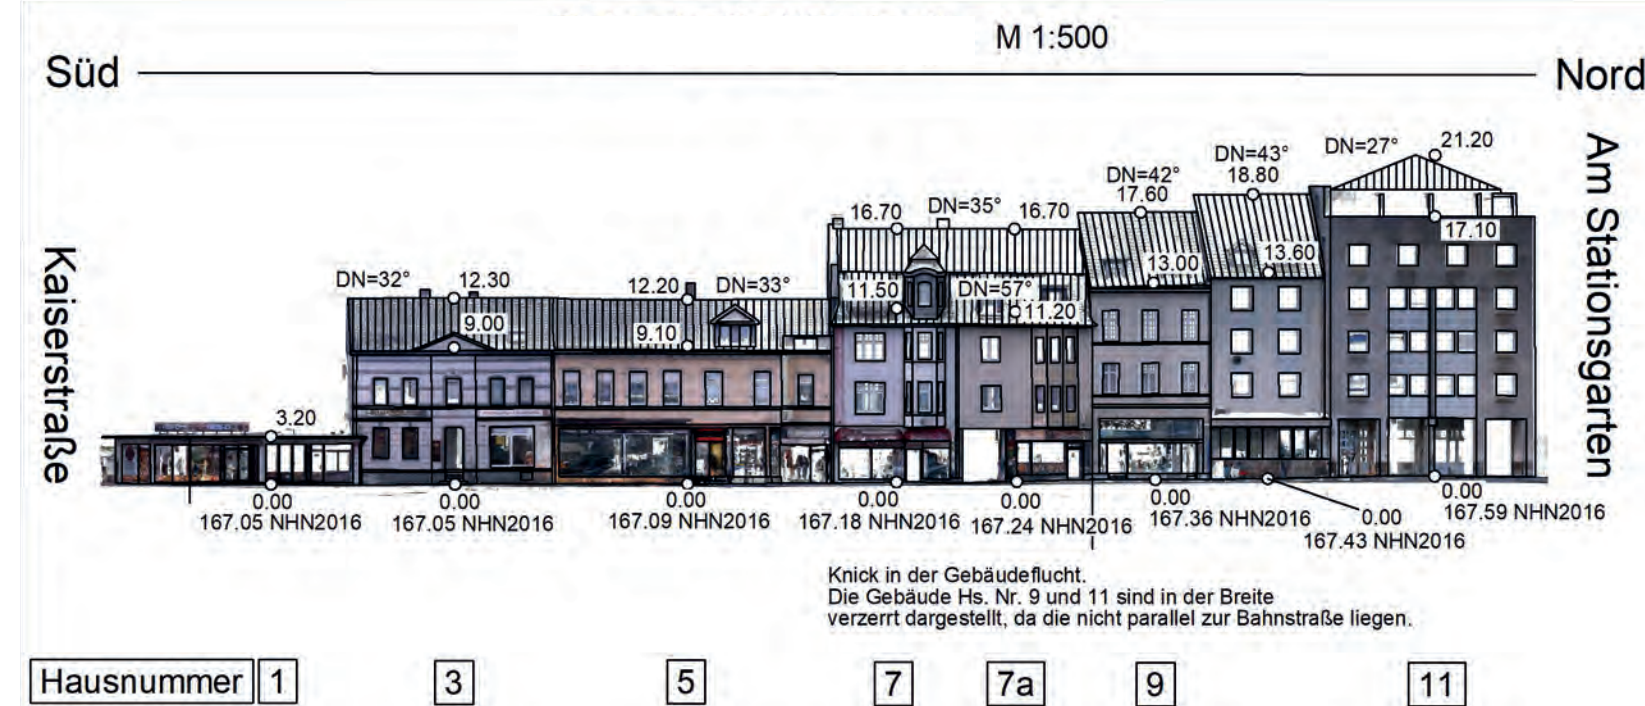

Vohwinkeler Straße Südseite

Vohwinkeler Straße Südseite

Rubensstraße Westseite

Rubensstraße Ostseite

Bahnstraße Westseite

Gräfrather Straße Westseite

Vohwinkeler Straße Nordseite

Rubensstraße Westseite

Rubensstraße Ostseite

Bahnstraße Westseite

Gräfrather Straße Westseite

Vohwinkeler Straße Nordseite

Am Stationsgarten Südseite

Am Stationsgarten Südseite

Ressort
Bauen und Wohnen
R 105.1

Fassadenpläne / Planteil 1
Gestaltungs- und Erhaltungssatzung
- Kaiserstraße / Vohwinkeler Straße -