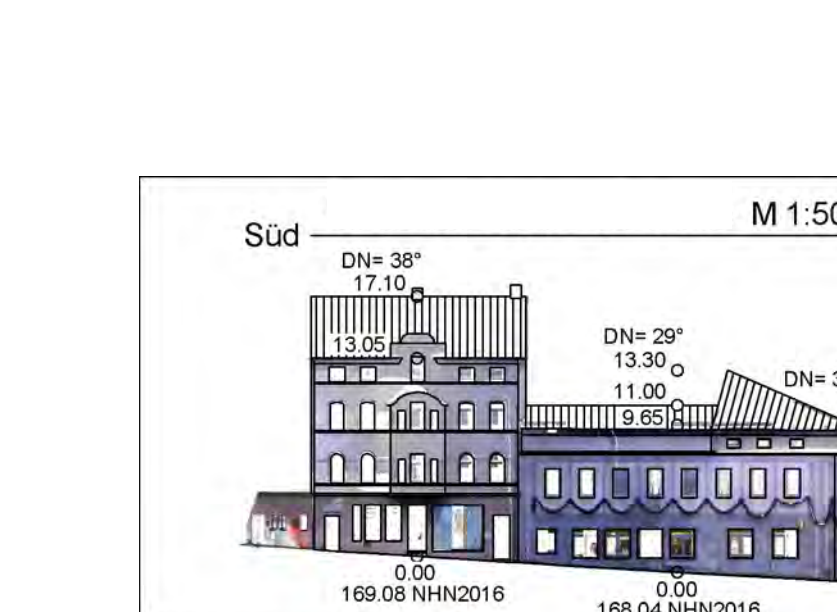

Vohwinkeler Straße Südseite

Vohwinkeler Straße Südseite

Rubensstraße Westseite

Rubensstraße Ostseite

Bahnstraße Westseite

Gräfrather Straße Westseite

Vohwinkeler Straße Nordseite

Rubensstraße Westseite

Rubensstraße Ostseite

Bahnstraße Westseite

Gräfrather Straße Westseite

Vohwinkeler Straße Nordseite

Am Stationsgarten Südseite

Am Stationsgarten Südseite

Ressort
Bauen und Wohnen
R 105.1

Fassadenpläne / Planteil 1
Gestaltungs- und Erhaltungssatzung
- Kaiserstraße / Vohwinkeler Straße -