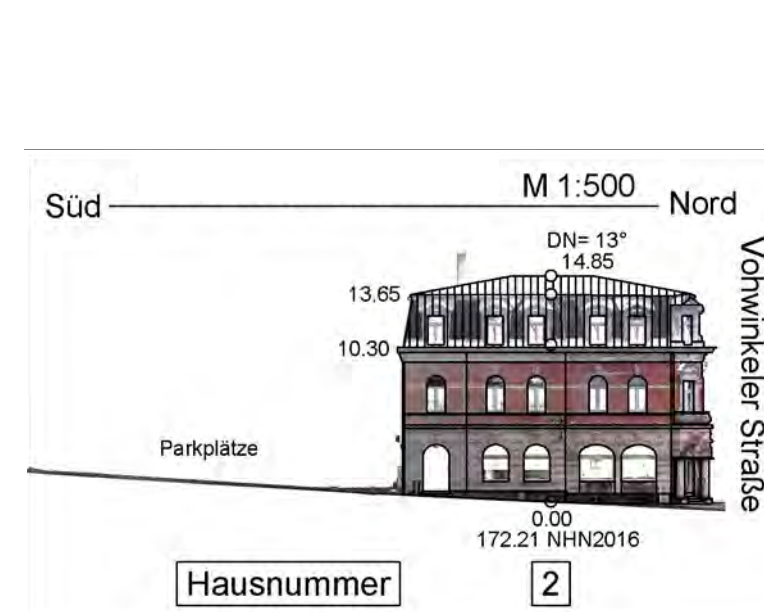

Vohwinkeler Straße Südseite

Vohwinkeler Straße Südseite

Rubensstraße Westseite

Rubensstraße Ostseite

Bahnstraße Westseite

Gräfrather Straße Westseite

Vohwinkeler Straße Nordseite

Rubensstraße Westseite

Rubensstraße Ostseite

Bahnstraße Westseite

Gräfrather Straße Westseite

Vohwinkeler Straße Nordseite

Am Stationsgarten Südseite

Am Stationsgarten Südseite

Ressort
Bauen und Wohnen
R 105.1

Fassadenpläne / Planteil 1
Gestaltungs- und Erhaltungssatzung
- Kaiserstraße / Vohwinkeler Straße -