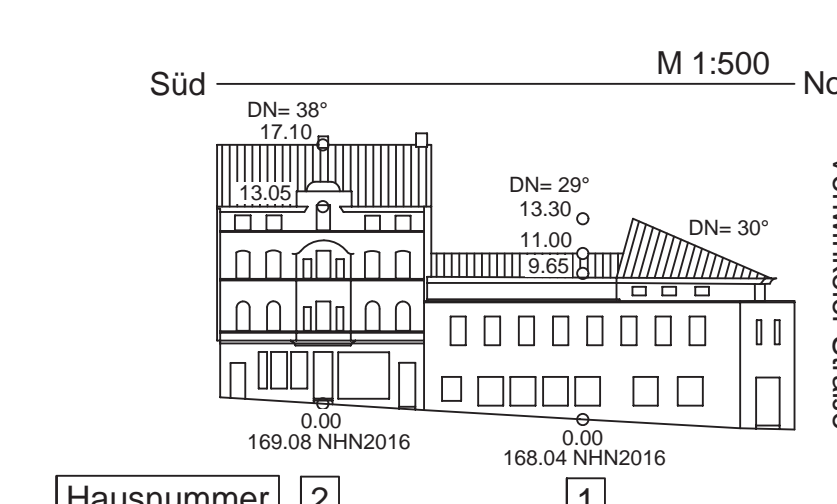

Vohwinkeler Straße Südseite

Vohwinkeler Straße Südseite

Rubensstraße Westseite

Rubensstraße Ostseite

Bahnstraße Westseite

Gräfrather Straße Westseite

Vohwinkeler Straße Nordseite

Rubensstraße Westseite

Rubensstraße Ostseite

Bahnstraße Westseite

Gräfrather Straße Westseite

Vohwinkeler Straße Nordseite

Am Stationsgarten Südseite

Am Stationsgarten Südseite

Ressort
Bauen und Wohnen
R 105.1

Fassadenpläne / Planteil 1
Gestaltungs- und Erhaltungssatzung
- Kaiserstraße / Vohwinkeler Straße -