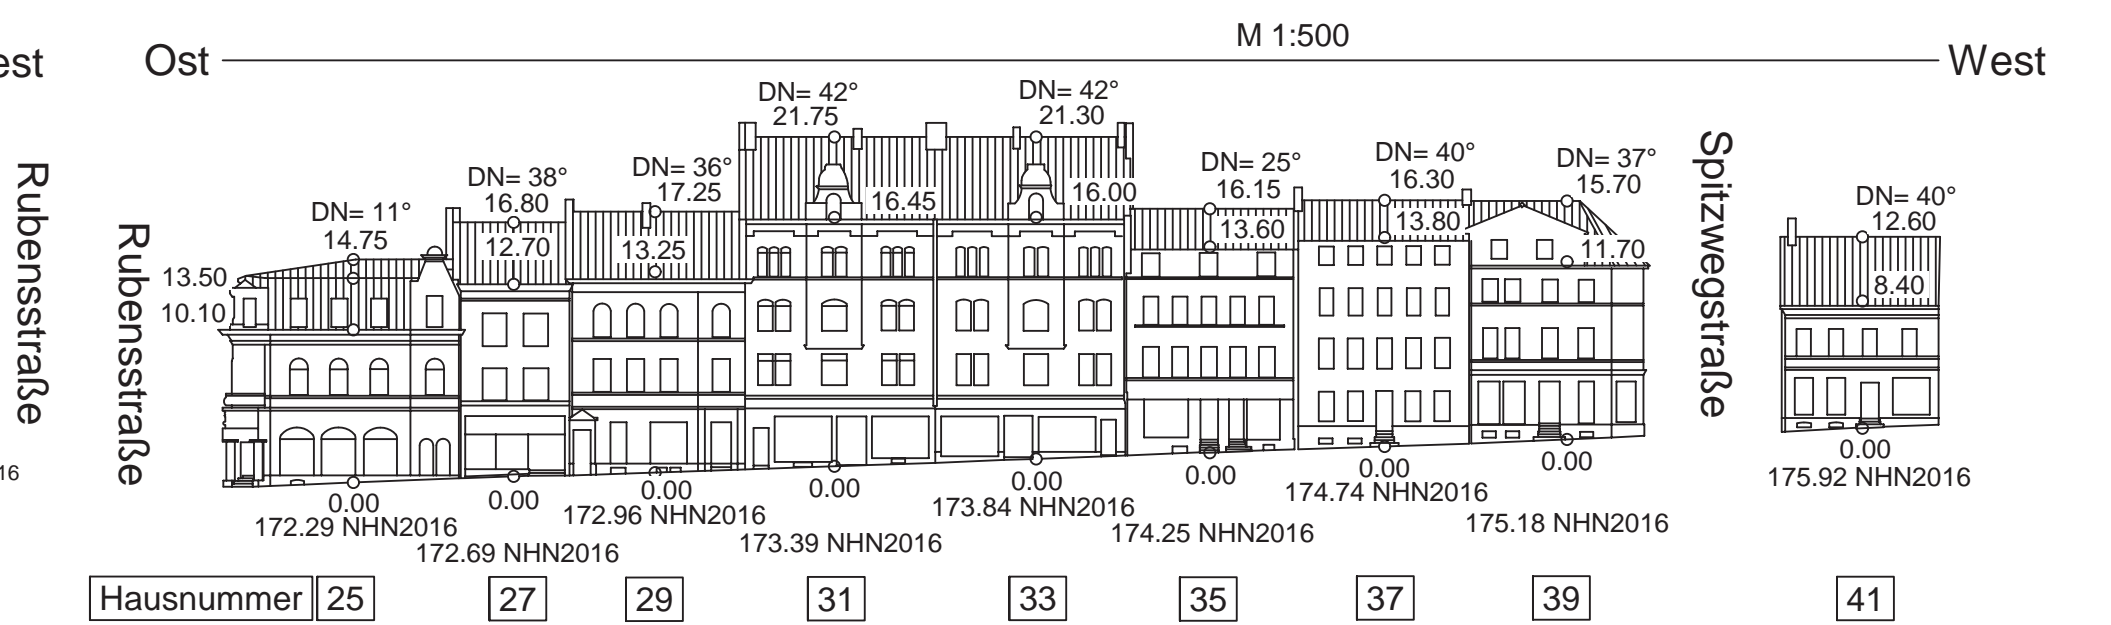

Vohwinkeler Straße Südseite

Vohwinkeler Straße Südseite

Rubensstraße Westseite

Rubensstraße Ostseite

Bahnstraße Westseite

Gräfrather Straße Westseite

Vohwinkeler Straße Nordseite

Rubensstraße Westseite

Rubensstraße Ostseite

Bahnstraße Westseite

Gräfrather Straße Westseite

Vohwinkeler Straße Nordseite

Am Stationsgarten Südseite

Am Stationsgarten Südseite

Ressort
Bauen und Wohnen
R 105.1

Fassadenpläne / Planteil 1
Gestaltungs- und Erhaltungssatzung
- Kaiserstraße / Vohwinkeler Straße -