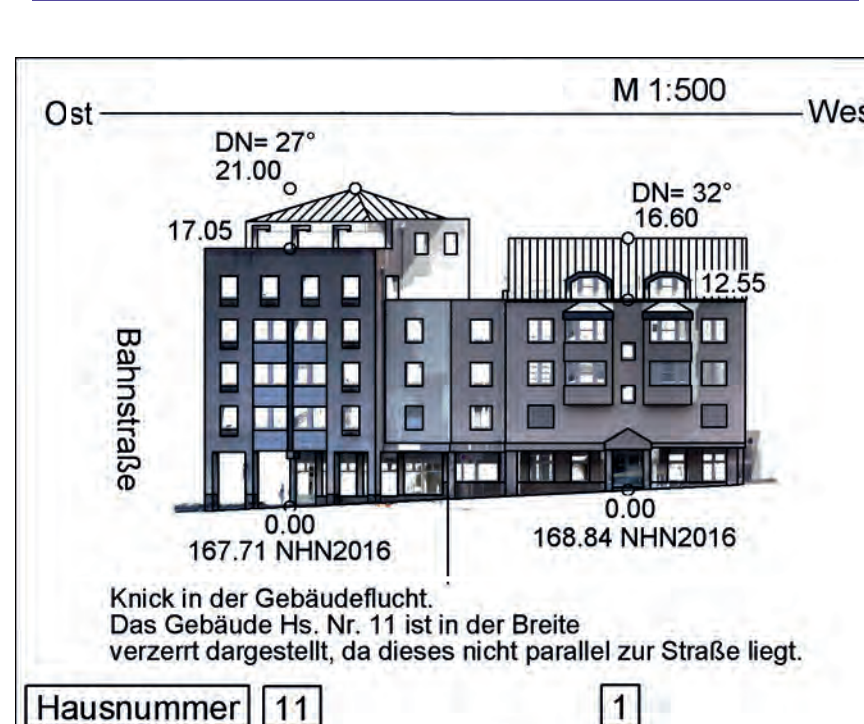

Vohwinkeler Straße Südseite

Vohwinkeler Straße Südseite

Rubensstraße Westseite

Rubensstraße Ostseite

Bahnstraße Westseite

Gräfrather Straße Westseite

Vohwinkeler Straße Nordseite

Rubensstraße Westseite

Rubensstraße Ostseite

Bahnstraße Westseite

Gräfrather Straße Westseite

Vohwinkeler Straße Nordseite

Am Stationsgarten Südseite

Am Stationsgarten Südseite

Ressort
Bauen und Wohnen
R 105.1

Fassadenpläne / Planteil 1
Gestaltungs- und Erhaltungssatzung
- Kaiserstraße / Vohwinkeler Straße -