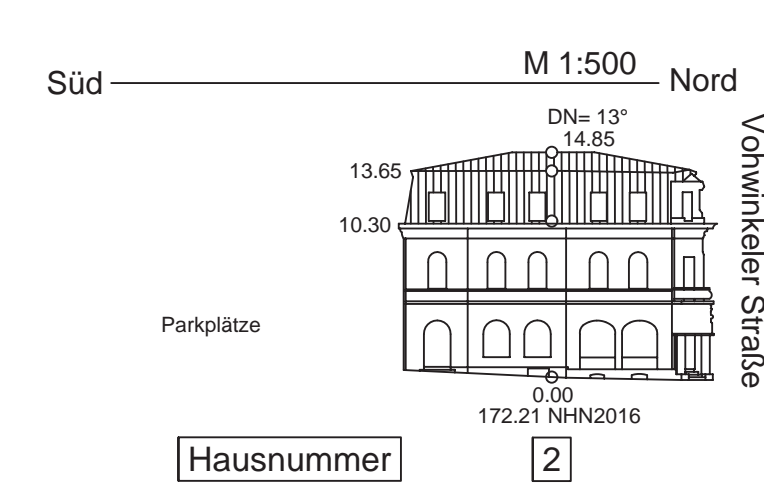

Vohwinkeler Straße Südseite

Vohwinkeler Straße Südseite

Rubensstraße Westseite

Rubensstraße Ostseite

Bahnstraße Westseite

Gräfrather Straße Westseite

Vohwinkeler Straße Nordseite

Rubensstraße Westseite

Rubensstraße Ostseite

Bahnstraße Westseite

Gräfrather Straße Westseite

Vohwinkeler Straße Nordseite

Am Stationsgarten Südseite

Am Stationsgarten Südseite

Ressort
Bauen und Wohnen
R 105.1

Fassadenpläne / Planteil 1
Gestaltungs- und Erhaltungssatzung
- Kaiserstraße / Vohwinkeler Straße -