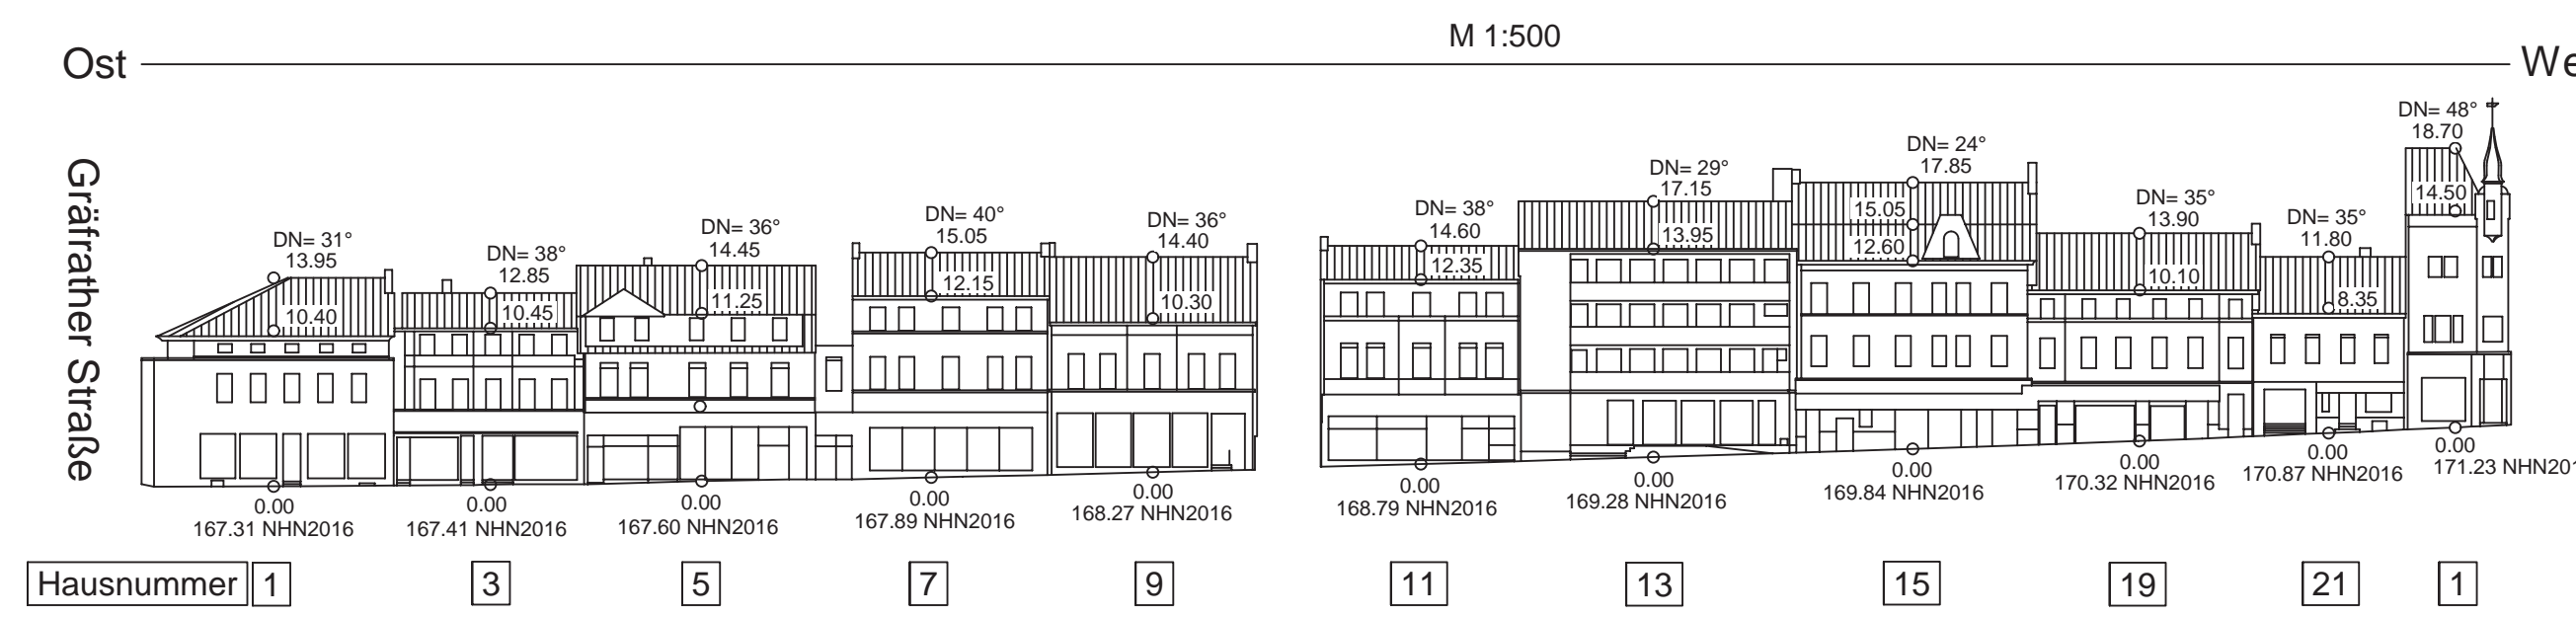

Vohwinkeler Straße Südseite

Vohwinkeler Straße Südseite

Rubensstraße Westseite

Rubensstraße Ostseite

Bahnstraße Westseite

Gräfrather Straße Westseite

Vohwinkeler Straße Nordseite

Rubensstraße Westseite

Rubensstraße Ostseite

Bahnstraße Westseite

Gräfrather Straße Westseite

Vohwinkeler Straße Nordseite

Am Stationsgarten Südseite

Am Stationsgarten Südseite

Ressort
Bauen und Wohnen
R 105.1

Fassadenpläne / Planteil 1
Gestaltungs- und Erhaltungssatzung
- Kaiserstraße / Vohwinkeler Straße -