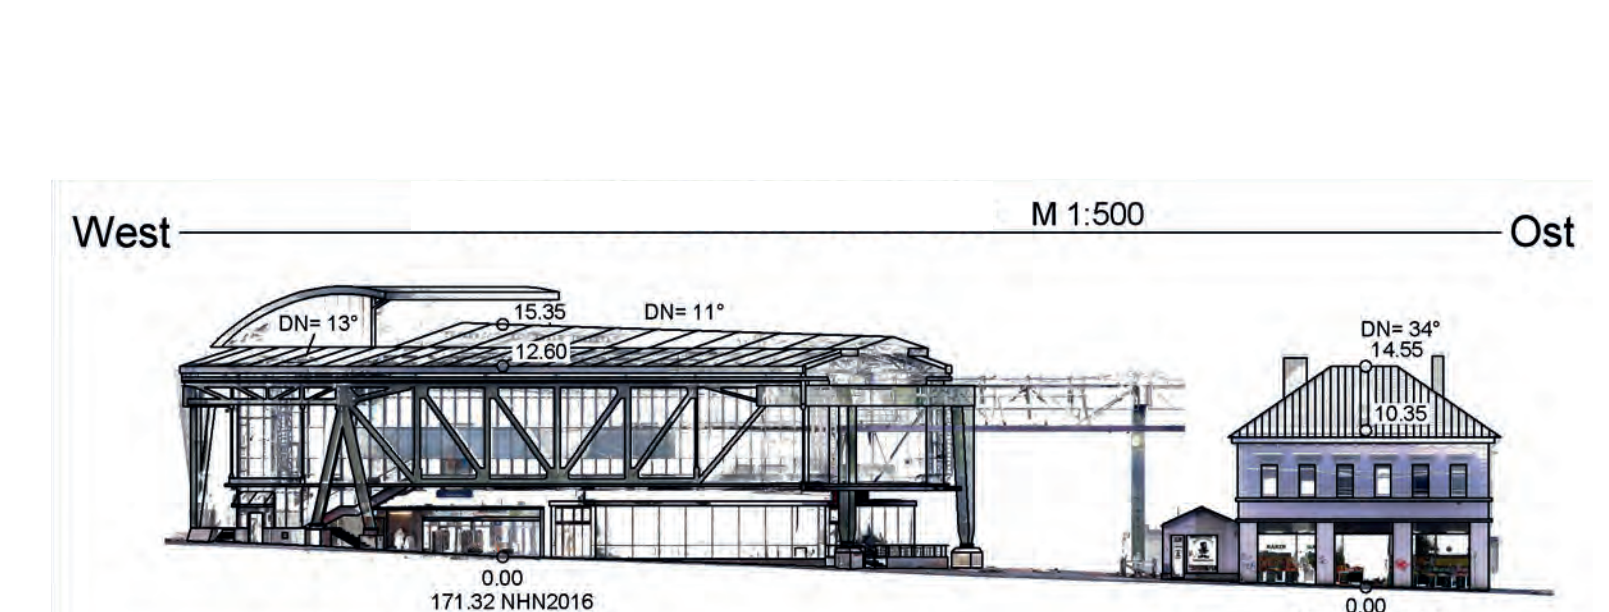

Vohwinkeler Straße Südseite

Vohwinkeler Straße Südseite

Rubensstraße Westseite

Rubensstraße Ostseite

Bahnstraße Westseite

Gräfrather Straße Westseite

Vohwinkeler Straße Nordseite

Rubensstraße Westseite

Rubensstraße Ostseite

Bahnstraße Westseite

Gräfrather Straße Westseite

Vohwinkeler Straße Nordseite

Am Stationsgarten Südseite

Am Stationsgarten Südseite

Ressort
Bauen und Wohnen
R 105.1

Fassadenpläne / Planteil 1
Gestaltungs- und Erhaltungssatzung
- Kaiserstraße / Vohwinkeler Straße -