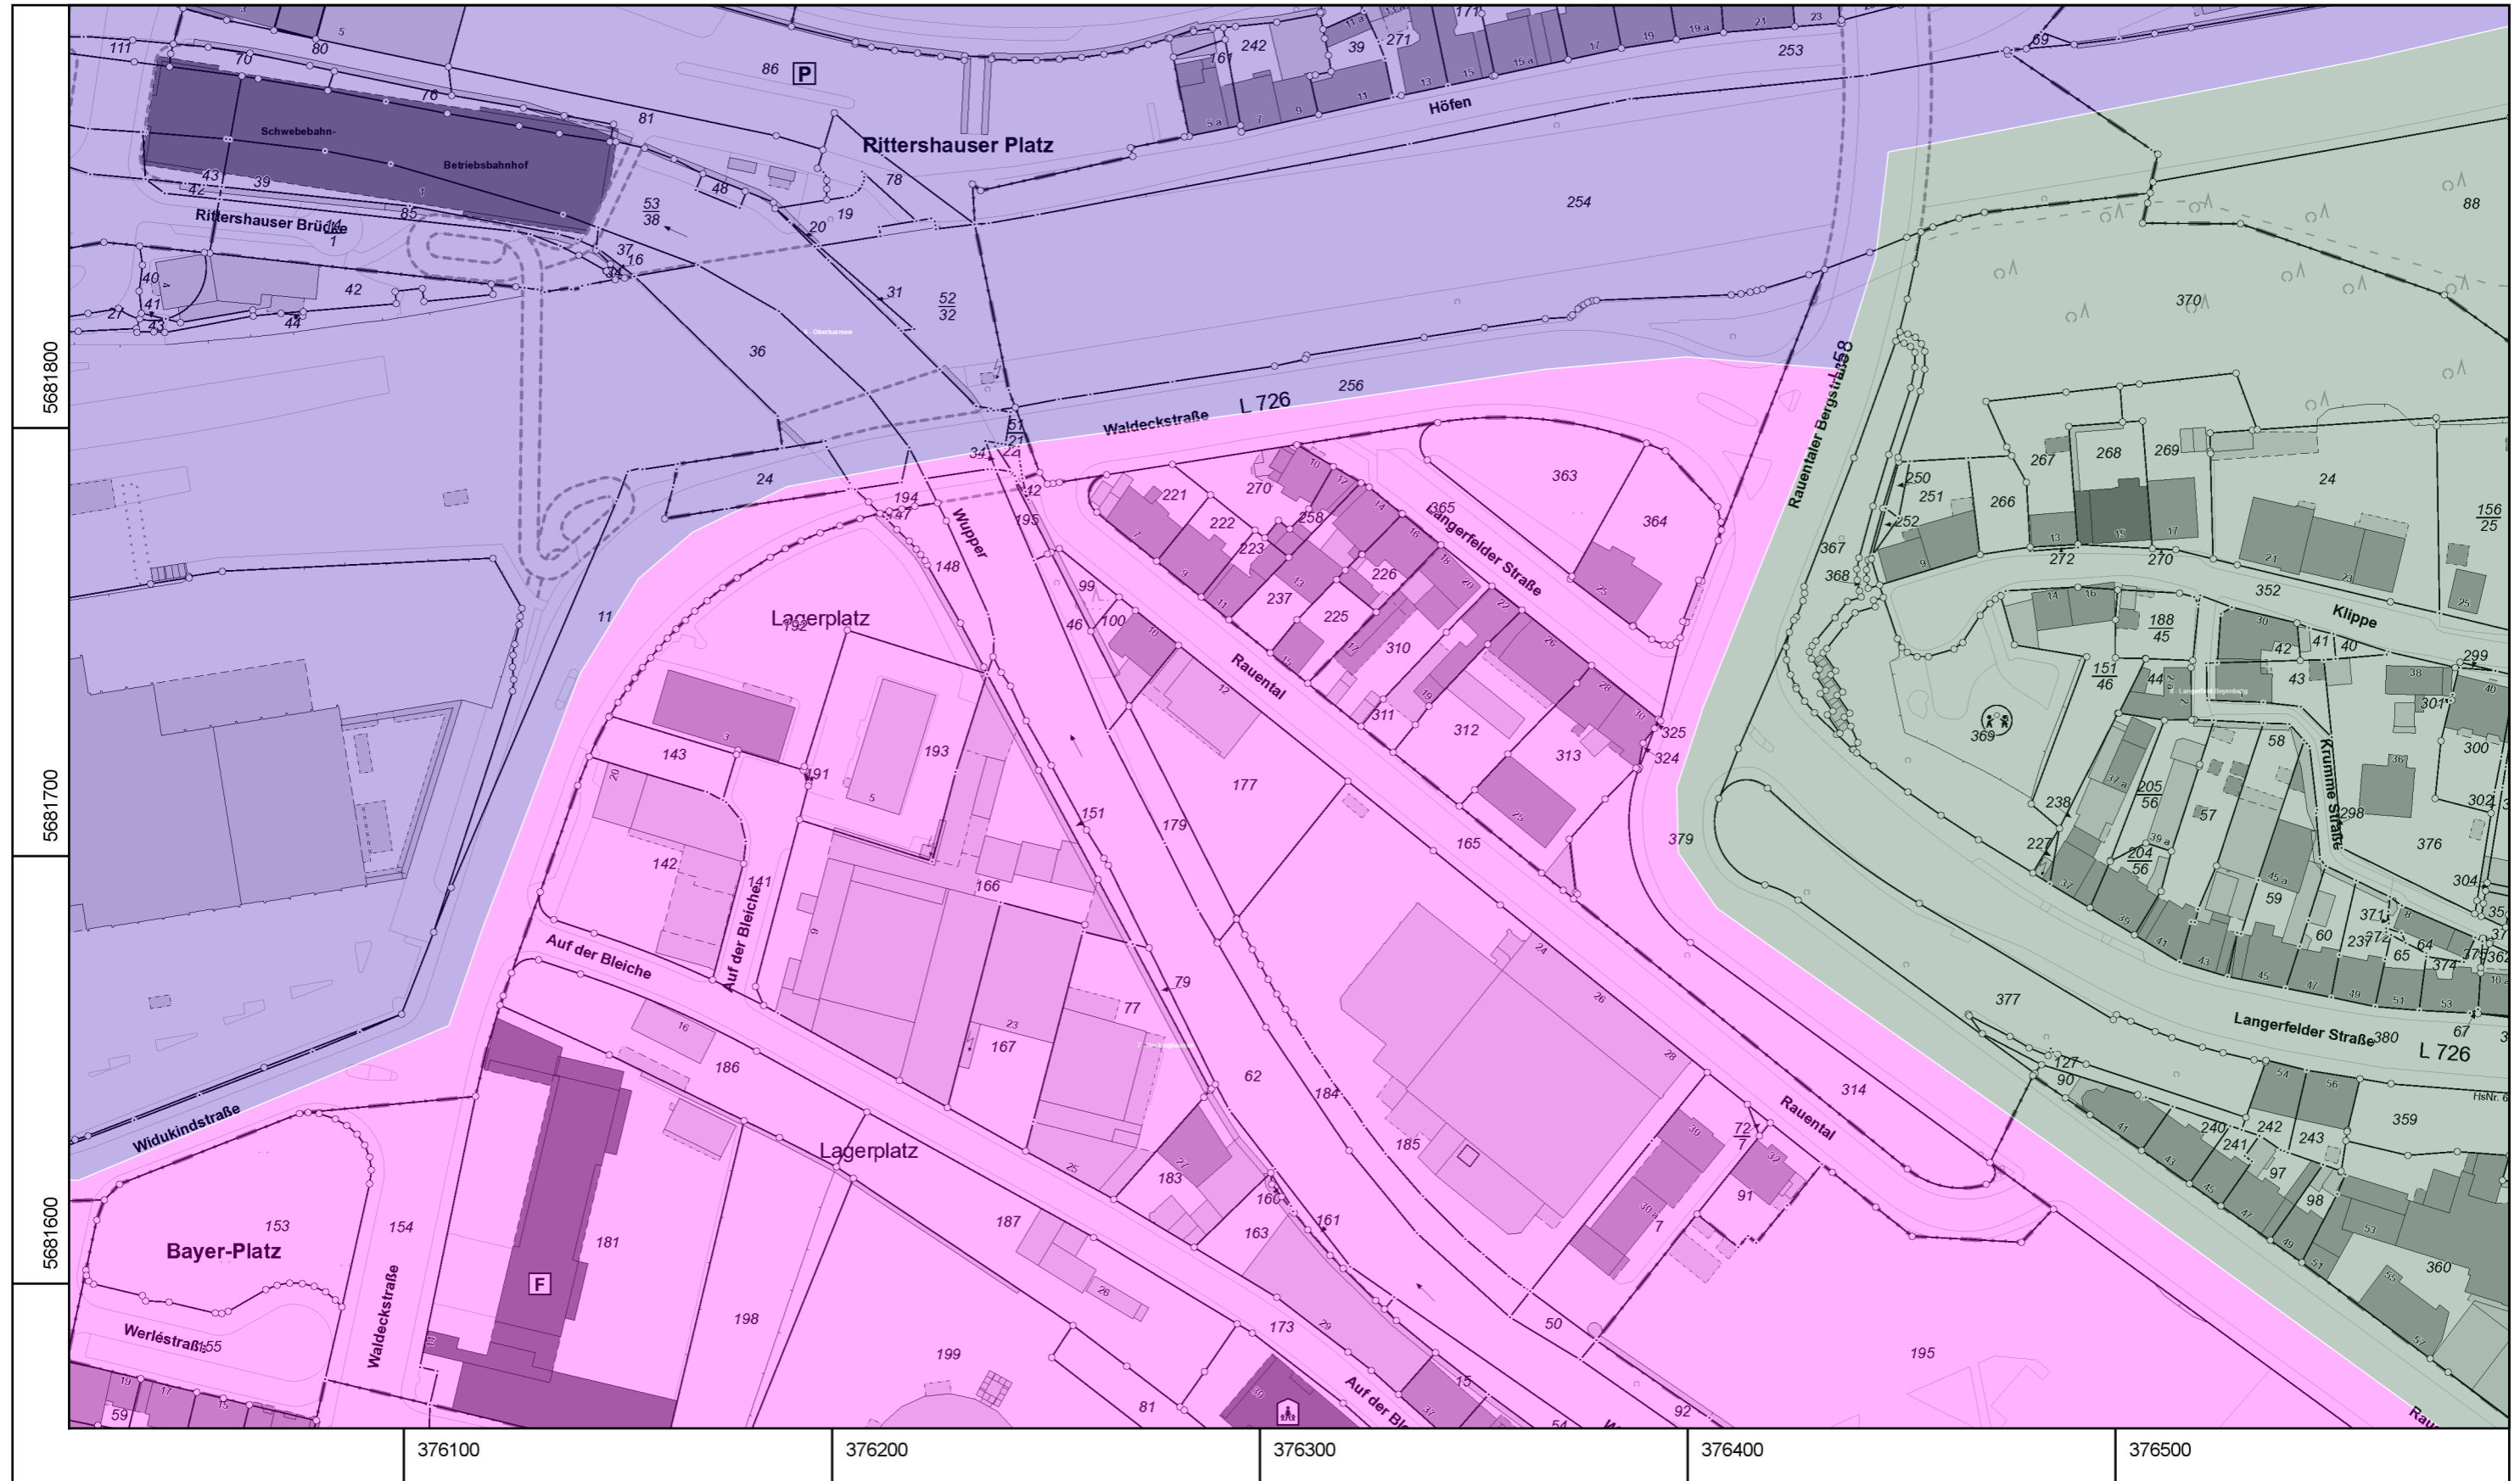

Erstellt: 24.07.2023

Zeichen: 23-1587

Lage: Waldeckstr., Raentaler Bergstr.

376100

376200

376300

376400

376500

Maßstab 1:1500

Sofern der Auszug Katasterdarstellungen enthält (z.B. "Stadtgrundkarte"), handelt es sich nicht um einen amtlichen Auszug aus dem Liegenschaftskataster, sondern um einen einfachen Ausdruck aus den Geodatenbeständen. Er ist bezüglich der Katasterdarstellung nicht zur Vorlage bei Behörden geeignet. Die Stadt Wuppertal übernimmt für die Vollständigkeit und Richtigkeit der Darstellung keine Gewähr.